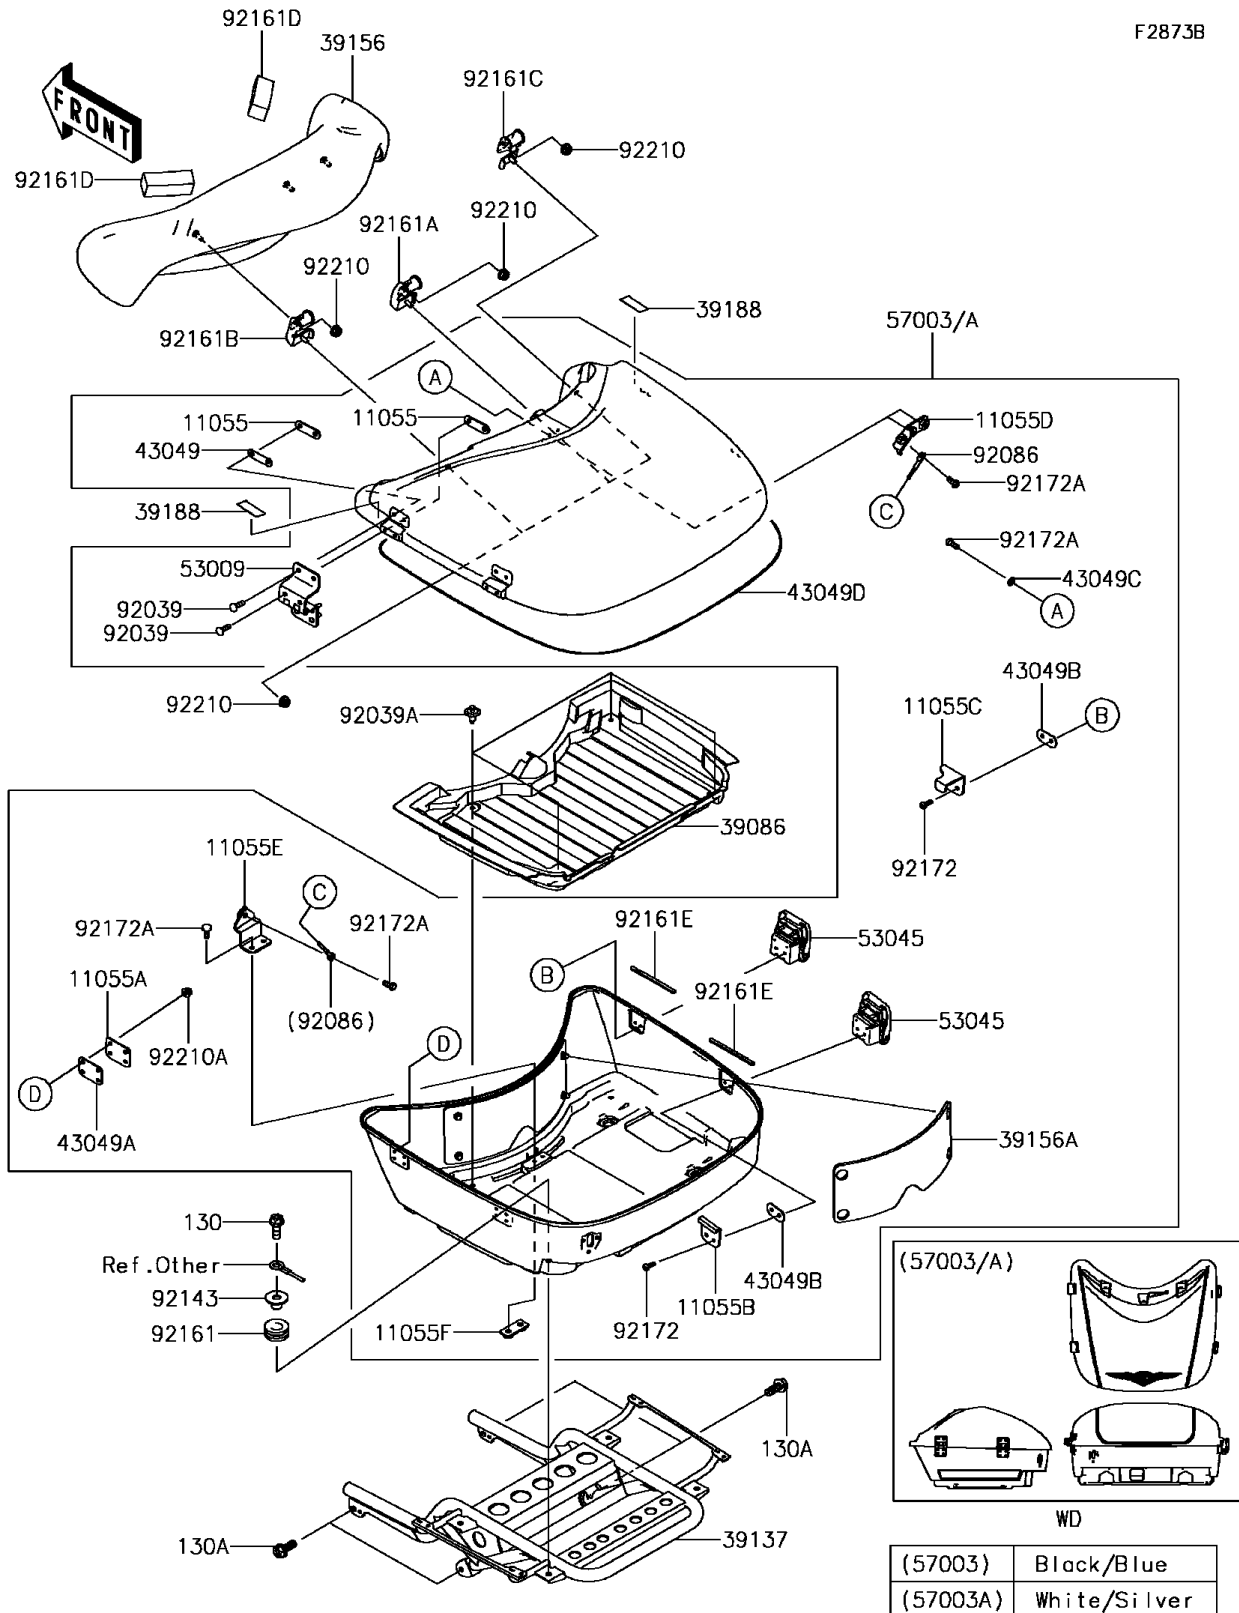

2013 Vulcan® 1700 Voyager® ABS PARTS DIAGRAM

Saddlebags(Trunk)(BDF)

F2873B

2013 Vulcan® 1700 Voyager® ABS PARTS LIST

Saddlebags(Trunk)(BDF)

ITEM NAME	PART NUMBER	QUANTITY
BOLT-FLANGED,8X22 (Ref # 130)	130BA0822	1
BOLT-FLANGED,8X20 (Ref # 130A)	130CA0820	1
BRACKET (Ref # 11055)	11055-1899	1
BRACKET (Ref # 11055A)	11055-1900	1
BRACKET (Ref # 11055B)	11055-1902	1
BRACKET (Ref # 11055C)	11055-1904	1
BRACKET (Ref # 11055D)	11055-1905	1
BRACKET (Ref # 11055E)	11055-1906	1
BRACKET (Ref # 11055F)	11055-1907	1
PAD-STORAGE (Ref # 39086)	39086-0001	1
STAY-COMP (Ref # 39137)	39137-0555	1
PAD,UPP,BLACK (Ref # 39156)	39156-0523-MA	1
PAD (Ref # 39156A)	39156-0717	1
TAPE (Ref # 39188)	39188-0016	1
PACKING (Ref # 43049)	43049-0016	1
PACKING (Ref # 43049A)	43049-0017	1
PACKING (Ref # 43049B)	43049-0018	1
PACKING (Ref # 43049C)	43049-0019	1
PACKING (Ref # 43049D)	43049-0020	1
HINGE (Ref # 53009)	53009-0028	1
HOOK-ASSY (Ref # 53045)	53045-0015	1
BAG,CNT,BODY BLK+COVER BLK/BLU (Ref # 57003)	57003-5339-45F	1
BAG,CNT,WHITE+WHITE/SILVER (Ref # 57003A)	57003-5340-45H	1
RIVET (Ref # 92039)	92039-0091	1
RIVET (Ref # 92039A)	92039-1289	1
WIRE (Ref # 92086)	92086-0014	1
COLLAR (Ref # 92143)	92143-1450	1
DAMPER (Ref # 92161)	92161-0290	1
DAMPER (Ref # 92161A)	92161-0754	1

2013 Vulcan® 1700 Voyager® ABS PARTS LIST

Saddlebags(Trunk)(BDF)

ITEM NAME	PART NUMBER	QUANTITY
DAMPER (Ref # 92161B)	92161-0755	1
DAMPER (Ref # 92161C)	92161-0756	1
DAMPER (Ref # 92161D)	92161-0802	1
DAMPER (Ref # 92161E)	92161-0819	1
SCREW (Ref # 92172)	92172-0049	1
SCREW (Ref # 92172A)	92172-0450	1
NUT (Ref # 92210)	92210-0401	1
NUT,CAP,4MM (Ref # 92210A)	92210-0434	1