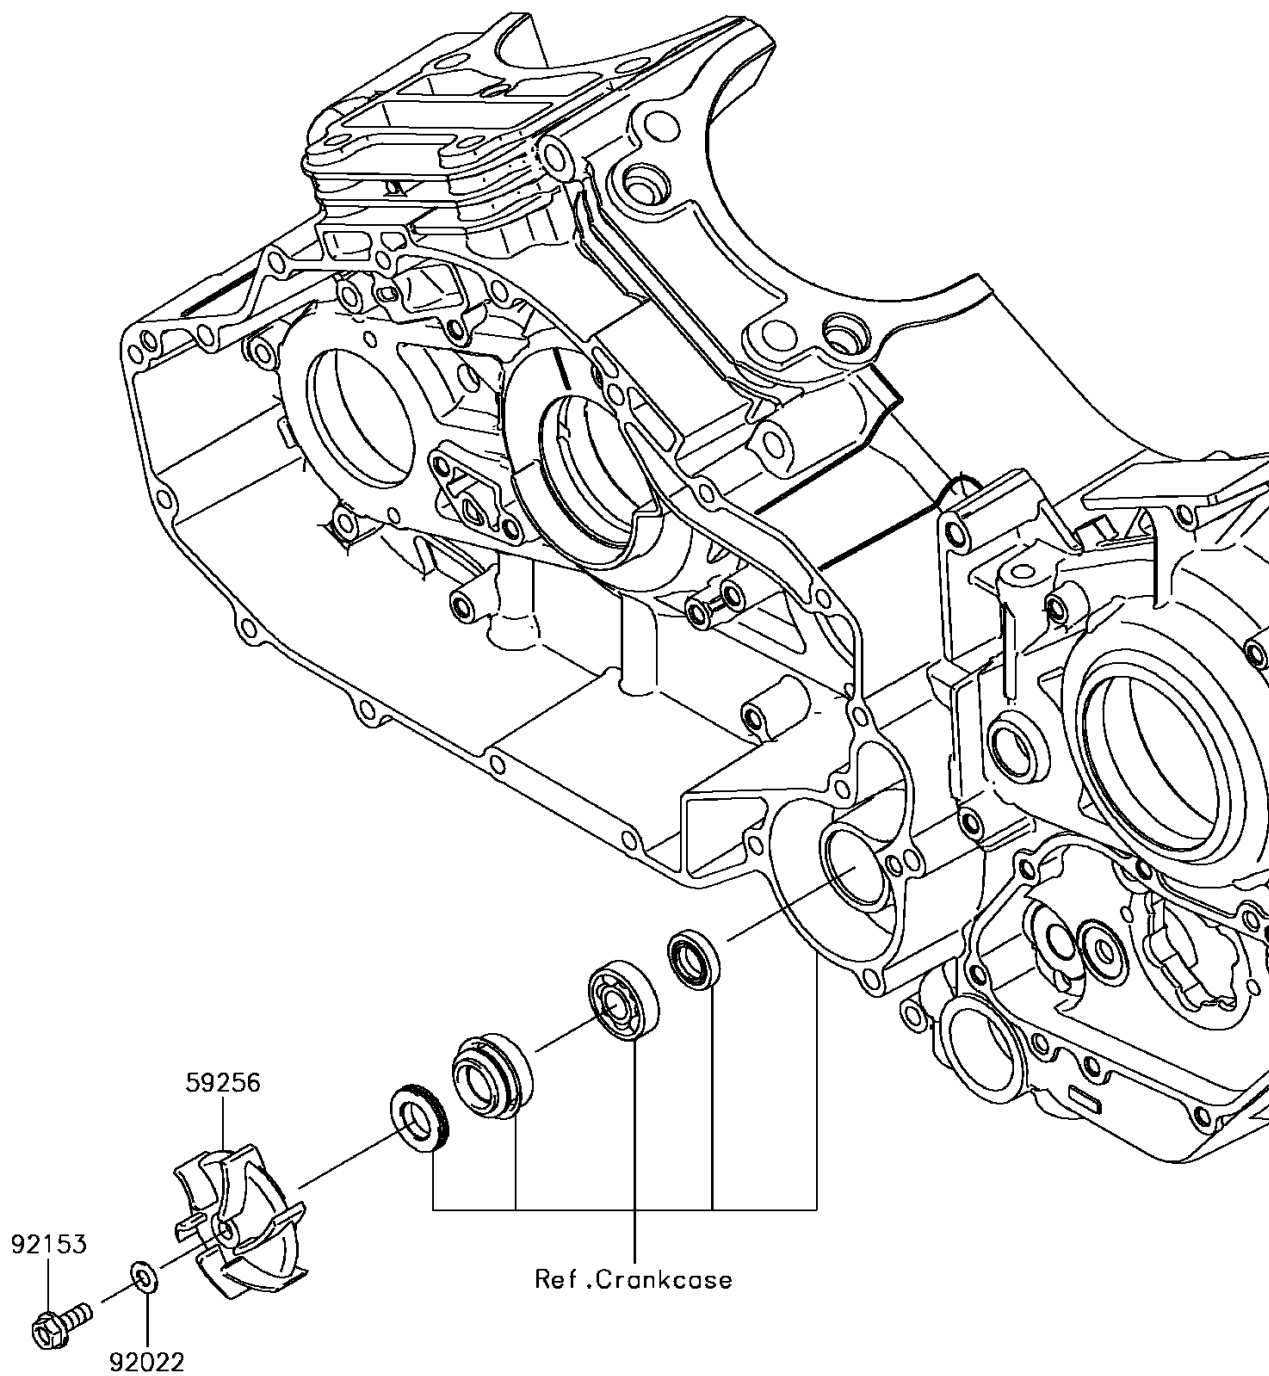

2013 Vulcan® 1700 Voyager® ABS PARTS DIAGRAM

Water Pump

E3031

2013 Vulcan® 1700 Voyager® ABS PARTS LIST

Water Pump

ITEM NAME	PART NUMBER	QUANTITY
IMPELLER (Ref # 59256)	59256-0002	1
WASHER,6.1X12X1 (Ref # 92022)	92022-077	1
BOLT,LEFT HANDED,6X16 (Ref # 92153)	92153-0323	1