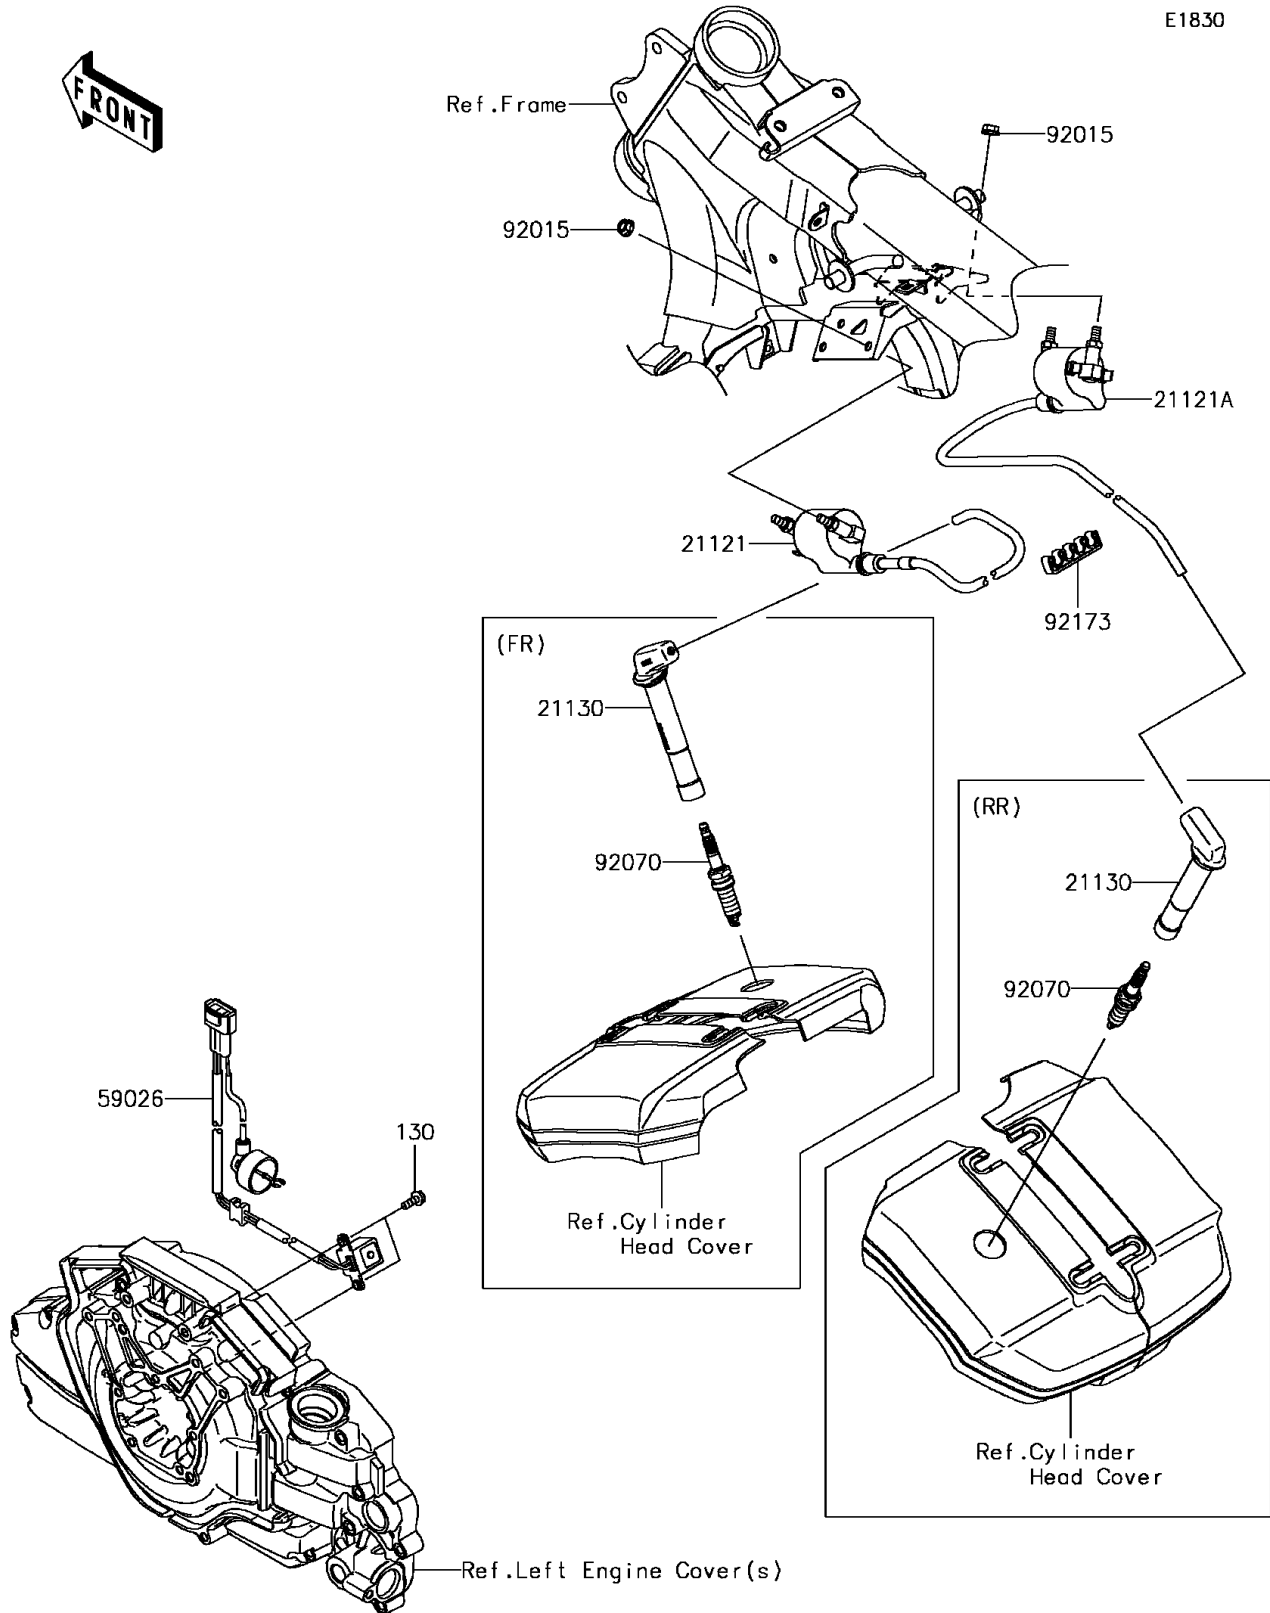

2013 Vulcan® 1700 Voyager® ABS PARTS DIAGRAM

Ignition System

E1830

2013 Vulcan® 1700 Voyager® ABS PARTS LIST

Ignition System

ITEM NAME	PART NUMBER	QUANTITY
BOLT-FLANGED,5X14 (Ref # 130)	130BA0514	1
COIL-IGNITION,FR (Ref # 21121)	21121-0052	1
COIL-IGNITION,RR (Ref # 21121A)	21121-0053	1
CAP-SPARK PLUG (Ref # 21130)	21130-0008	1
COIL-PULSING (Ref # 59026)	59026-0029	1
NUT,FLANGED,6MM (Ref # 92015)	92015-1367	1
PLUG-SPARK,ILZKAR7B11(NGK) (Ref # 92070)	92070-0036	1
CLAMP (Ref # 92173)	92173-0149	1