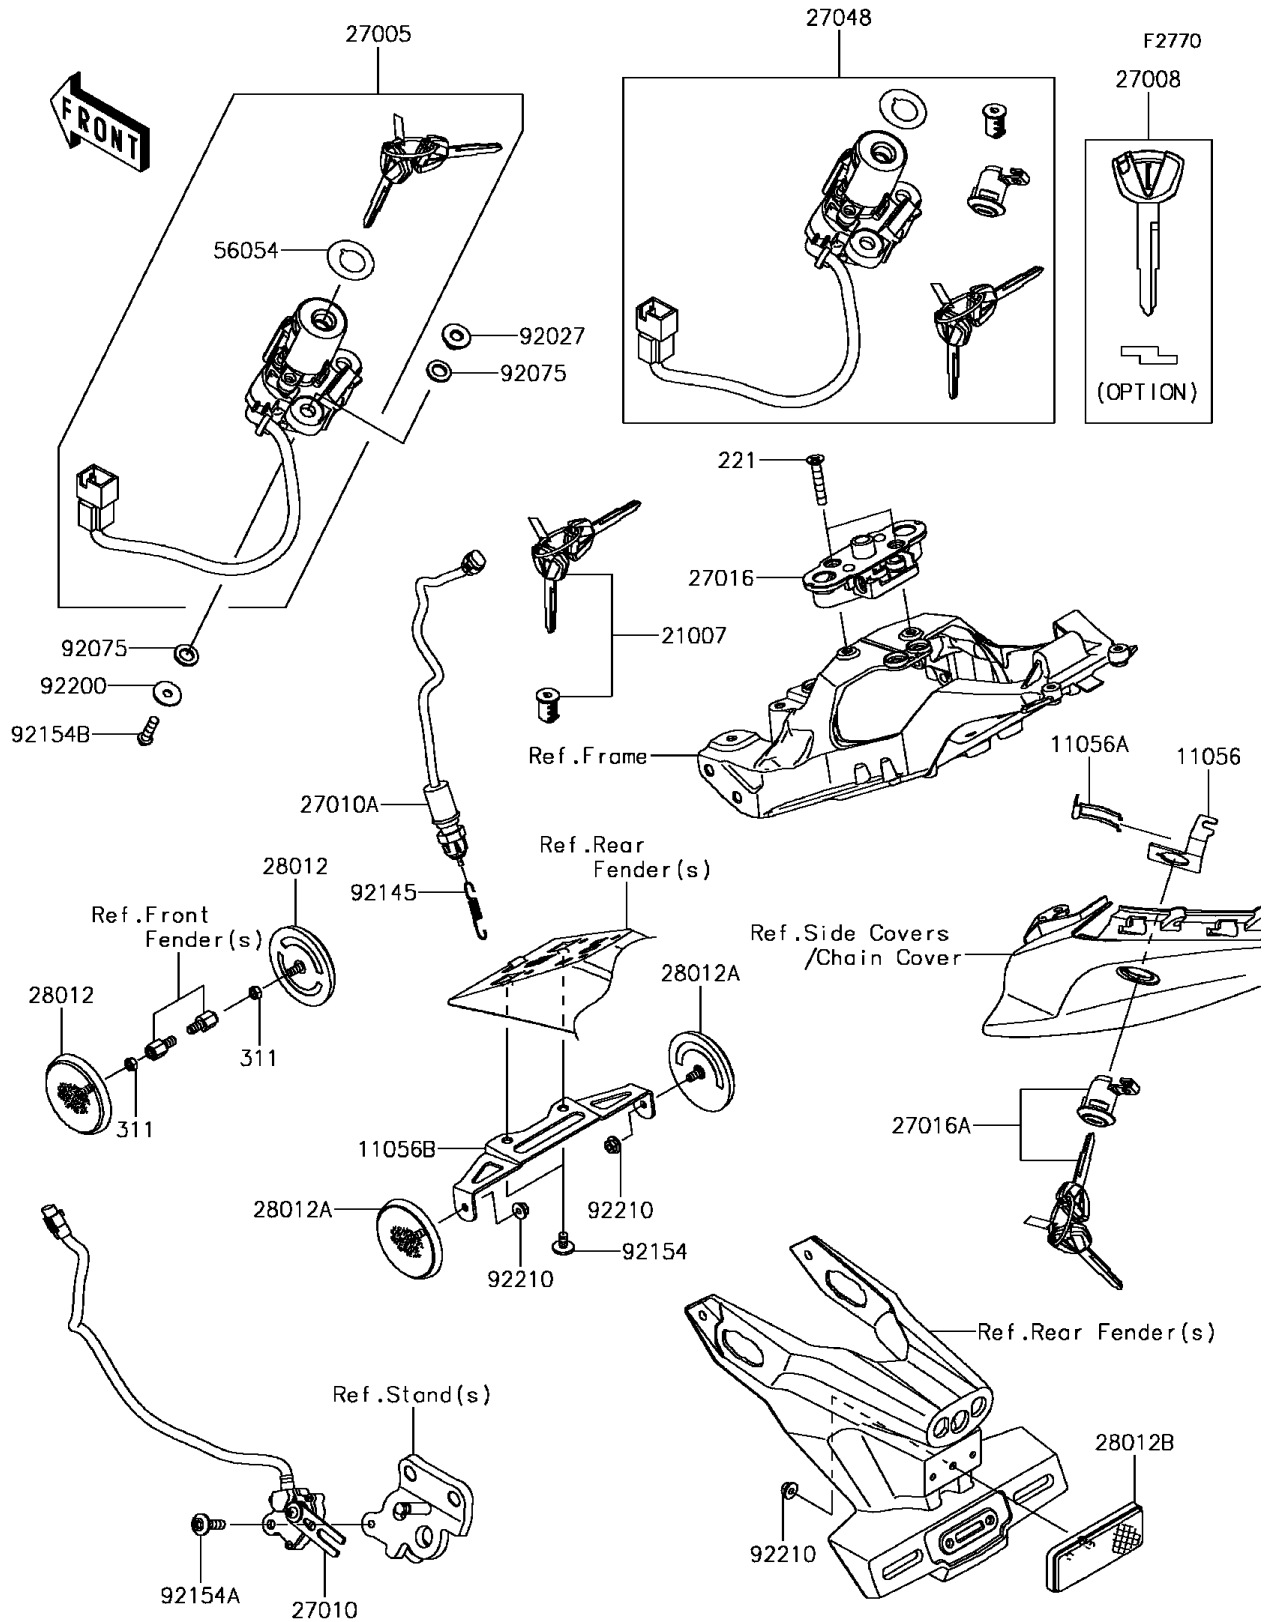

2016 PARTS DIAGRAM

Ignition Switch/Locks/Reflectors

2016 PARTS LIST

Ignition Switch/Locks/Reflectors

ITEM NAME	PART NUMBER	QUANTITY
SCREW-CSK-CROS,6X35 (Ref # 221)	221AB0635	1
NUT-HEX,5MM (Ref # 311)	311AB0500	1
BRACKET (Ref # 11056)	11056-0237	1
BRACKET,CLASP (Ref # 11056A)	11056-0238	1
BRACKET,REFLECTOR (Ref # 11056B)	11056-4496	1
ROTOR,LOCK,TANK CAP (Ref # 21007)	21007-5068	1
SWITCH-ASSY-IGNITION (Ref # 27005)	27005-0621	1
KEY-LOCK,BLANK (Ref # 27008)	27008-0069	1
SWITCH,SIDE STAND (Ref # 27010)	27010-0003	1
SWITCH,STOP (Ref # 27010A)	27010-0836	1
LOCK-ASSY,SEAT STRIKER (Ref # 27016)	27016-0035	1
LOCK-ASSY,SEAT (Ref # 27016A)	27016-5391	1
SWITCH-ASSY (Ref # 27048)	27048-5104	1
REFLECTOR-REFLEX,FR,SIDE (Ref # 28012)	28012-0001	1
REFLECTOR-REFLEX (Ref # 28012A)	28012-0002	1
REFLECTOR-REFLEX (Ref # 28012B)	28012-1077	1
MARK,IGNITION SWITCH (Ref # 56054)	56054-0969	1
COLLAR,L=9.6 (Ref # 92027)	92027-1045	1
DAMPER (Ref # 92075)	92075-1564	1
SPRING,REAR BRAKE SWITCH (Ref # 92145)	92145-0091	1
BOLT,SOCKET,6X10 (Ref # 92154)	92154-1693	1
BOLT,SOCKET,6X22 (Ref # 92154A)	92154-1810	1
BOLT,TORX,6X22 (Ref # 92154B)	92154-1858	1
WASHER,6X20X1.6 (Ref # 92200)	92200-0212	1
NUT,FLANGED,5MM (Ref # 92210)	92210-0007	1