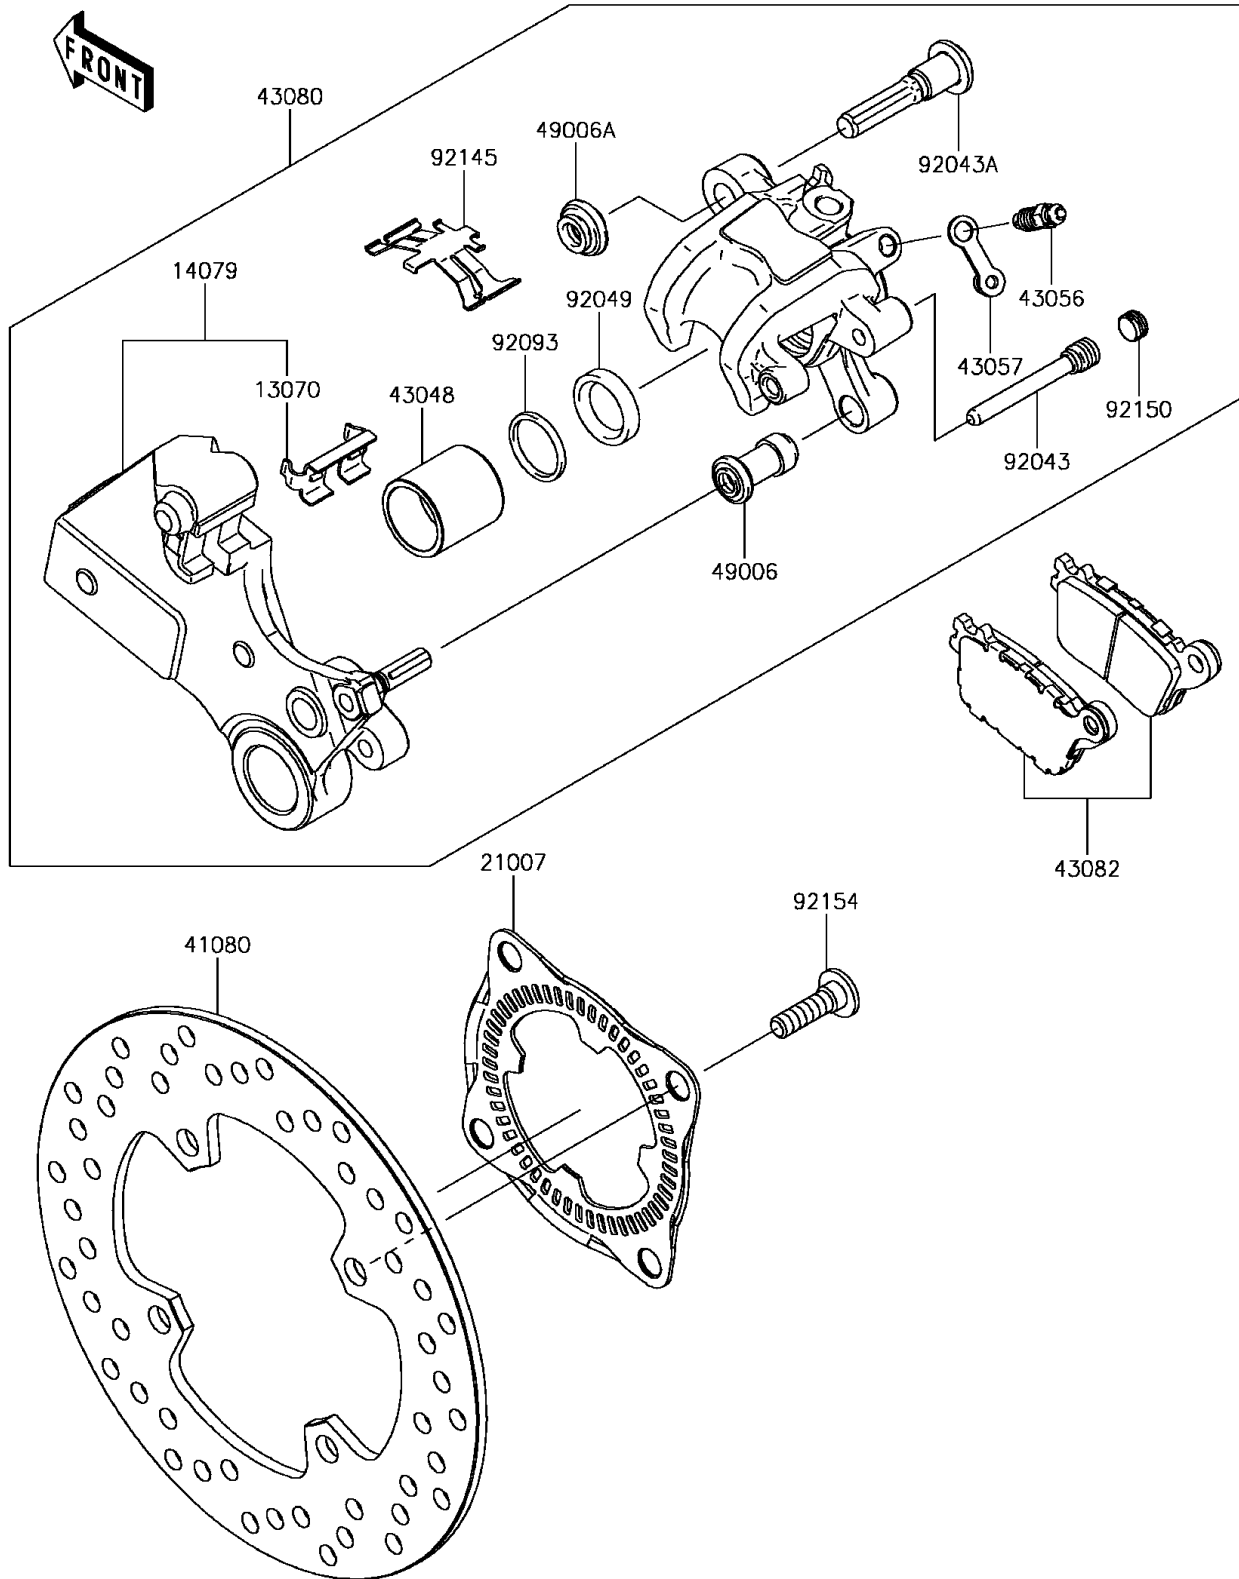

2016 PARTS DIAGRAM

Rear Brake

F2294

2016 PARTS LIST

Rear Brake

ITEM NAME	PART NUMBER	QUANTITY
GUIDE (Ref # 13070)	13070-0126	1
HOLDER-ASSY (Ref # 14079)	14079-0074	1
ROTOR,RR WHEEL (Ref # 21007)	21007-0167	1
DISC,RR (Ref # 41080)	41080-0662	1
PISTON-CALIPER (Ref # 43048)	43048-0018	1
BREATHER (Ref # 43056)	43056-1055	1
CAP-BREATHER (Ref # 43057)	43057-1001	1
CALIPER-SUB-ASSY,RR,BLACK (Ref # 43080)	43080-0097-DJ	1
PAD-ASSY-BRAKE (Ref # 43082)	43082-0115	1
BOOT,CALIPER (Ref # 49006)	49006-1088	1
BOOT,CALIPER (Ref # 49006A)	49006-1242	1
PIN,PAD (Ref # 92043)	92043-0106	1
PIN (Ref # 92043A)	92043-1508	1
SEAL-OIL,PISTON (Ref # 92049)	92049-1331	1
SEAL,PISTON (Ref # 92093)	92093-1272	1
SPRING (Ref # 92145)	92145-0810	1
BOLT,PLUG (Ref # 92150)	92150-1692	1
BOLT,SOCKET,8X30 (Ref # 92154)	92154-1865	1