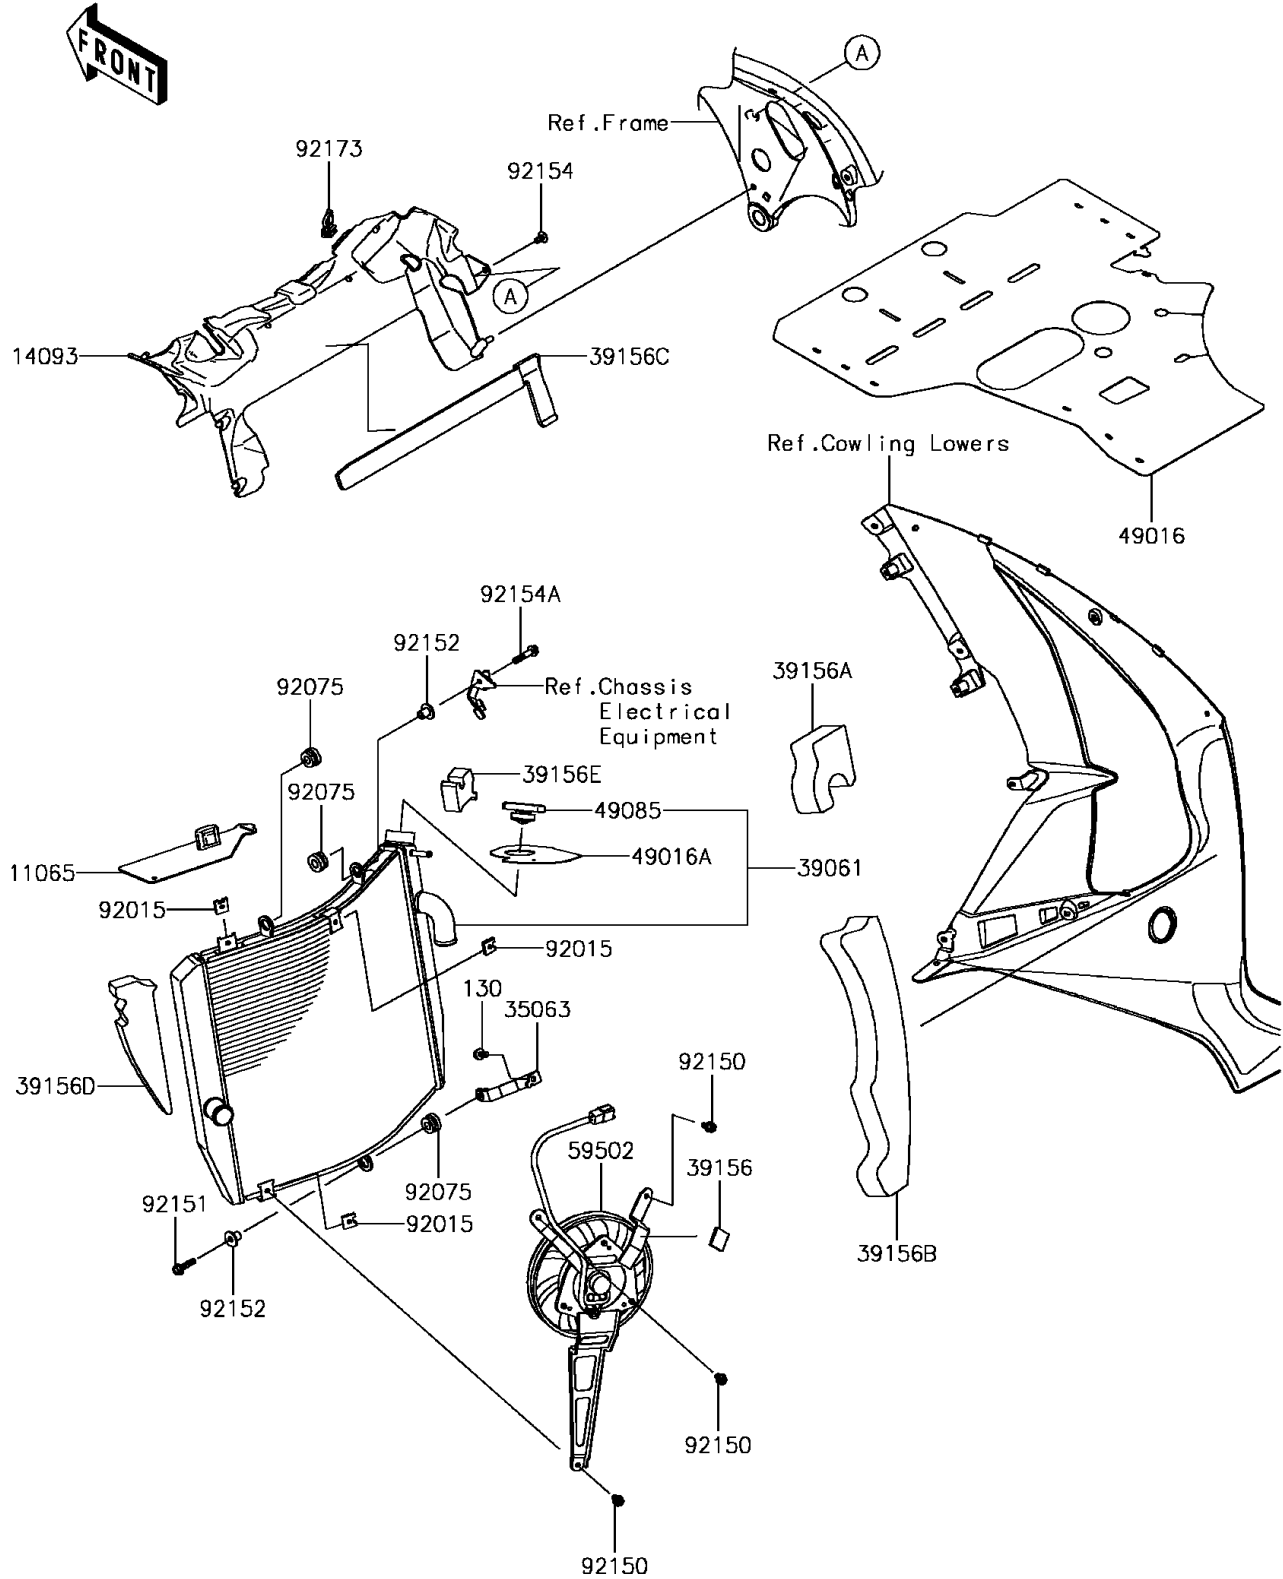

2016 PARTS DIAGRAM

Radiator

E3032

2016 PARTS LIST

Radiator

ITEM NAME	PART NUMBER	QUANTITY
BOLT-FLANGED,6X14 (Ref # 130)	130BA0614	1
CAP (Ref # 11065)	11065-0737	1
COVER (Ref # 14093)	14093-0427	1
STAY (Ref # 35063)	35063-0701	1
RADIATOR-ASSY (Ref # 39061)	39061-0566	1
PAD (Ref # 39156)	39156-0285	1
PAD (Ref # 39156A)	39156-0710	1
PAD (Ref # 39156B)	39156-0724	1
PAD (Ref # 39156C)	39156-0730	1
PAD (Ref # 39156D)	39156-1941	1
PAD (Ref # 39156E)	39156-1976	1
COVER-SEAL,ENGINE RR (Ref # 49016)	49016-0633	1
COVER-SEAL,RH (Ref # 49016A)	49016-0637	1
CAP-ASSY-PRESSURE (Ref # 49085)	49085-1078	1
FAN-ASSY (Ref # 59502)	59502-0606	1
NUT (Ref # 92015)	92015-1487	1
DAMPER,RUBBER (Ref # 92075)	92075-1123	1
BOLT,6X12 (Ref # 92150)	92150-1186	1
BOLT,FLANGED,6X25 (Ref # 92151)	92151-1225	1
COLLAR (Ref # 92152)	92152-1074	1
BOLT,6X12 (Ref # 92154)	92154-1892	1
BOLT,FLANGED,15X30 (Ref # 92154A)	92154-2119	1
CLAMP (Ref # 92173)	92173-1578	1