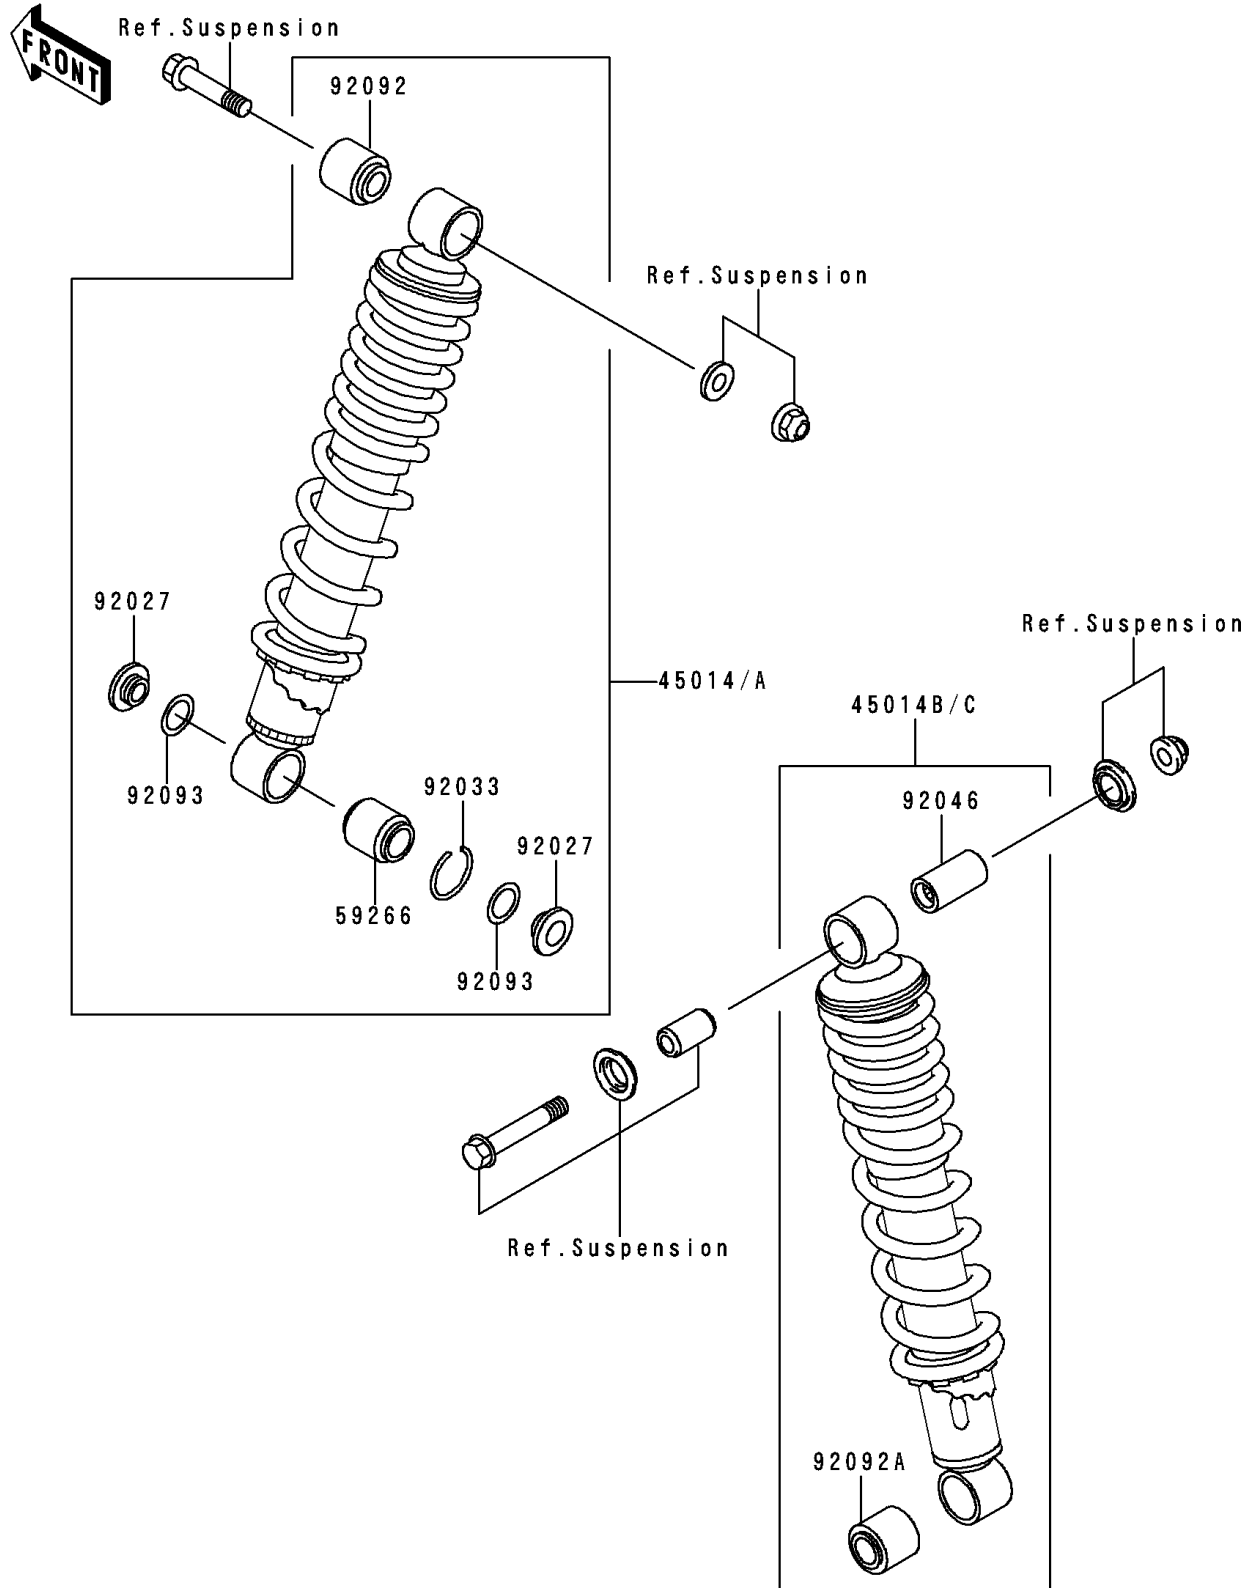

1995 Lakota™ 300 PARTS DIAGRAM

Shock Absorber(s)

F2280

1995 Lakota™ 300 PARTS LIST

Shock Absorber(s)

ITEM NAME	PART NUMBER	QUANTITY
SHOCKABSORBER,FR,BLACK (Ref # 45014A)	45014-1391-10	1
SHOCKABSORBER,RR,BLACK (Ref # 45014C)	45014-1392-10	1
JOINT-BALL (Ref # 59266)	59266-1053	1
COLLAR (Ref # 92027)	92027-1862	1
RING-SNAP (Ref # 92033)	92033-1090	1
BEARING-NEEDLE (Ref # 92046)	92046-1046	1
BUSHING-RUBBER,SHOCKABSORBER (Ref # 92092)	92092-1016	1
BUSHING-RUBBER,SHOCKABSORBER (Ref # 92092A)	92092-1054	1
SEAL (Ref # 92093)	92093-1183	1