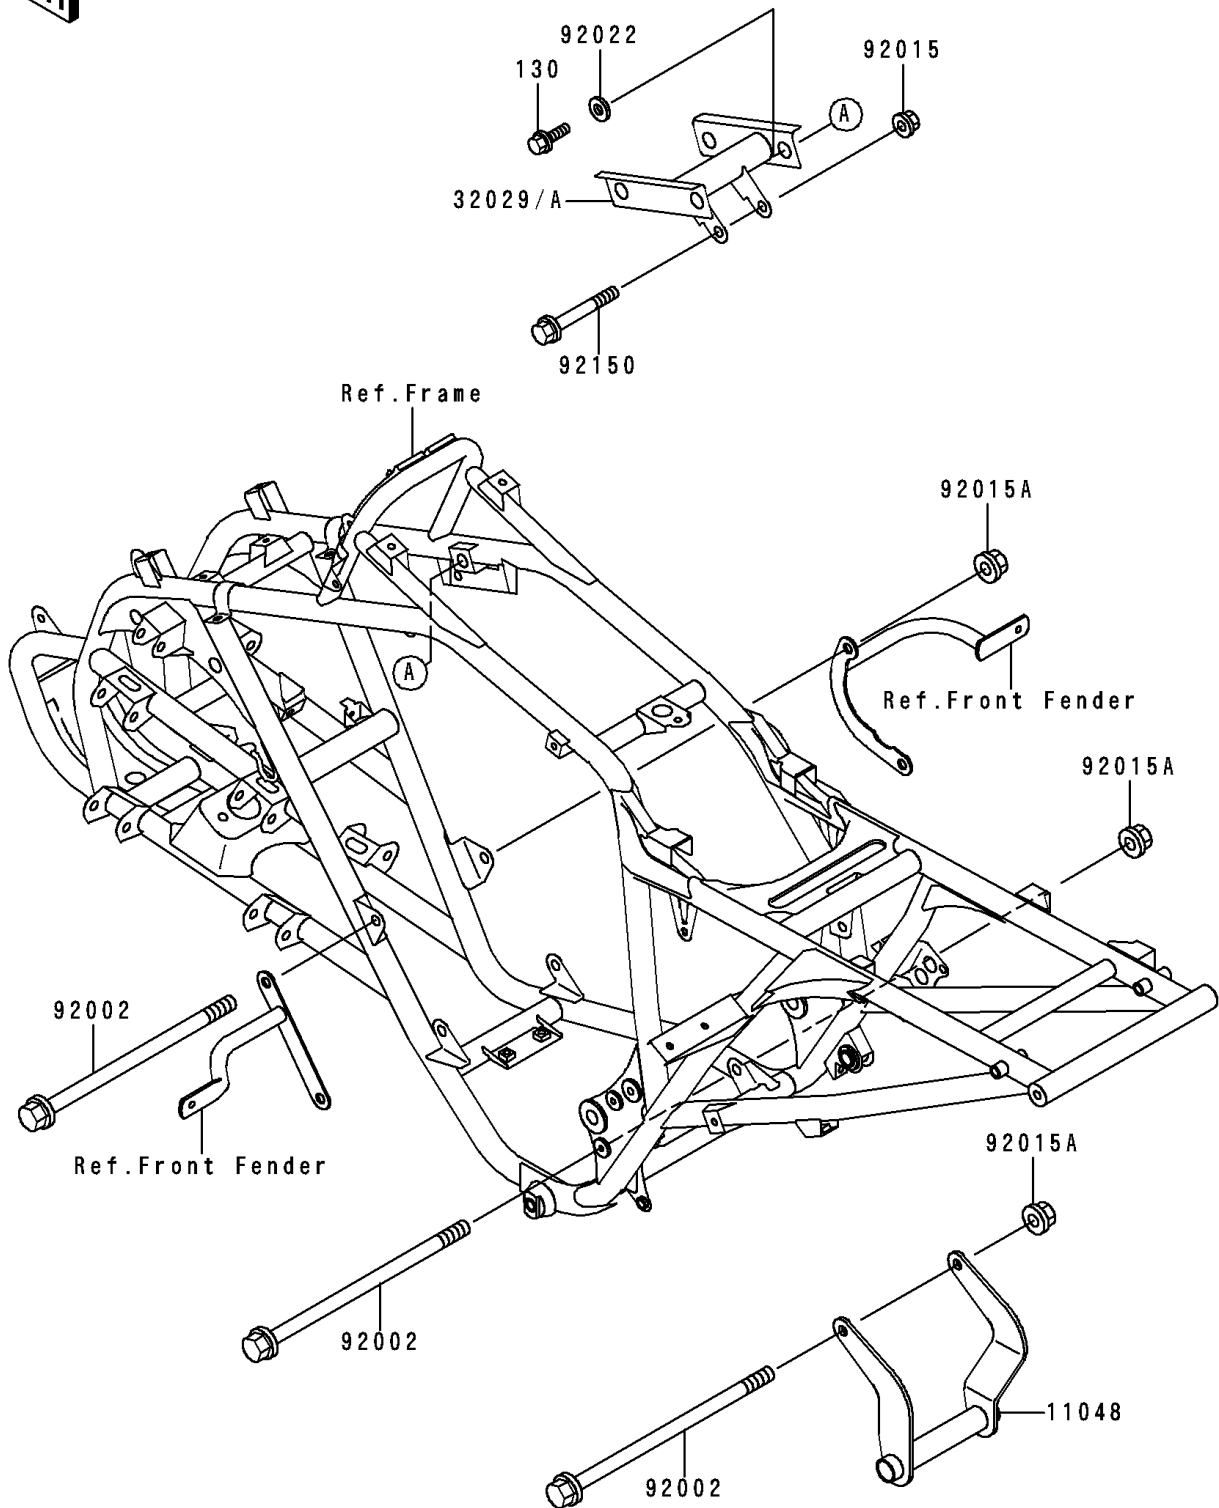

1995 Lakota™ 300 PARTS DIAGRAM

Frame Fittings

F2131

1995 Lakota™ 300 PARTS LIST

Frame Fittings

ITEM NAME	PART NUMBER	QUANTITY
BOLT-FLANGED,8X14 (Ref # 130)	130G0814	1
BRACKET,ENGINE,RR,SILVER NO.40 (Ref # 11048)	11048-1770-5A	1
BRACKET-ENGINE,FR,TOP,SILVER (Ref # 32029A)	32029-1933-5A	1
BOLT,10X185 (Ref # 92002)	92002-1346	1
NUT,FLANGED,8MM (Ref # 92015)	92015-1397	1
NUT,FLANGED,10MM (Ref # 92015A)	92015-1415	1
WASHER,8.5X20X1.6 (Ref # 92022)	92022-1561	1
BOLT,FLANGED,8X65 (Ref # 92150)	92150-1035	1