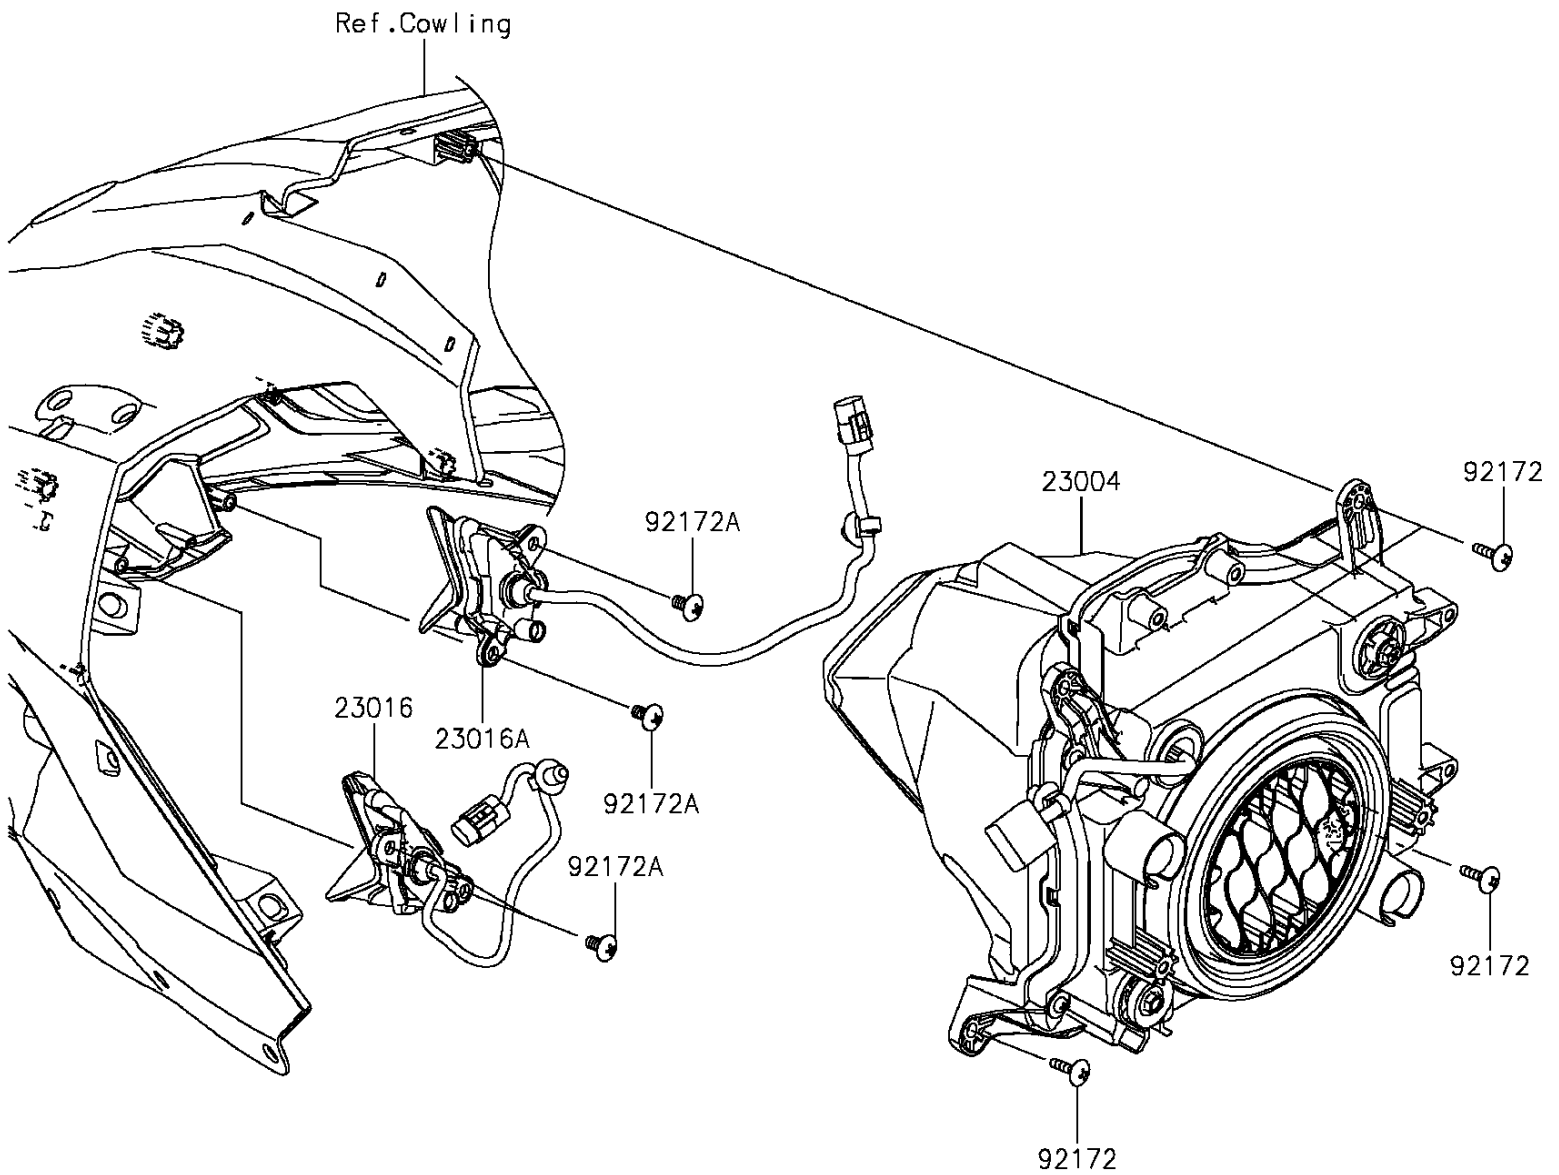

2015 PARTS DIAGRAM

Headlight(s)

F2710

2015 PARTS LIST

Headlight(s)

ITEM NAME	PART NUMBER	QUANTITY
LAMP-HEAD (Ref # 23004)	23004-0359	1
LAMP-ASSY,POSITION,LH (Ref # 23016)	23016-0572	1
LAMP-ASSY,POSITION,RH (Ref # 23016A)	23016-0573	1
SCREW,TAPPING,5X16 (Ref # 92172)	92172-0238	1
SCREW,TAPPING,5X10 (Ref # 92172A)	92172-0262	1