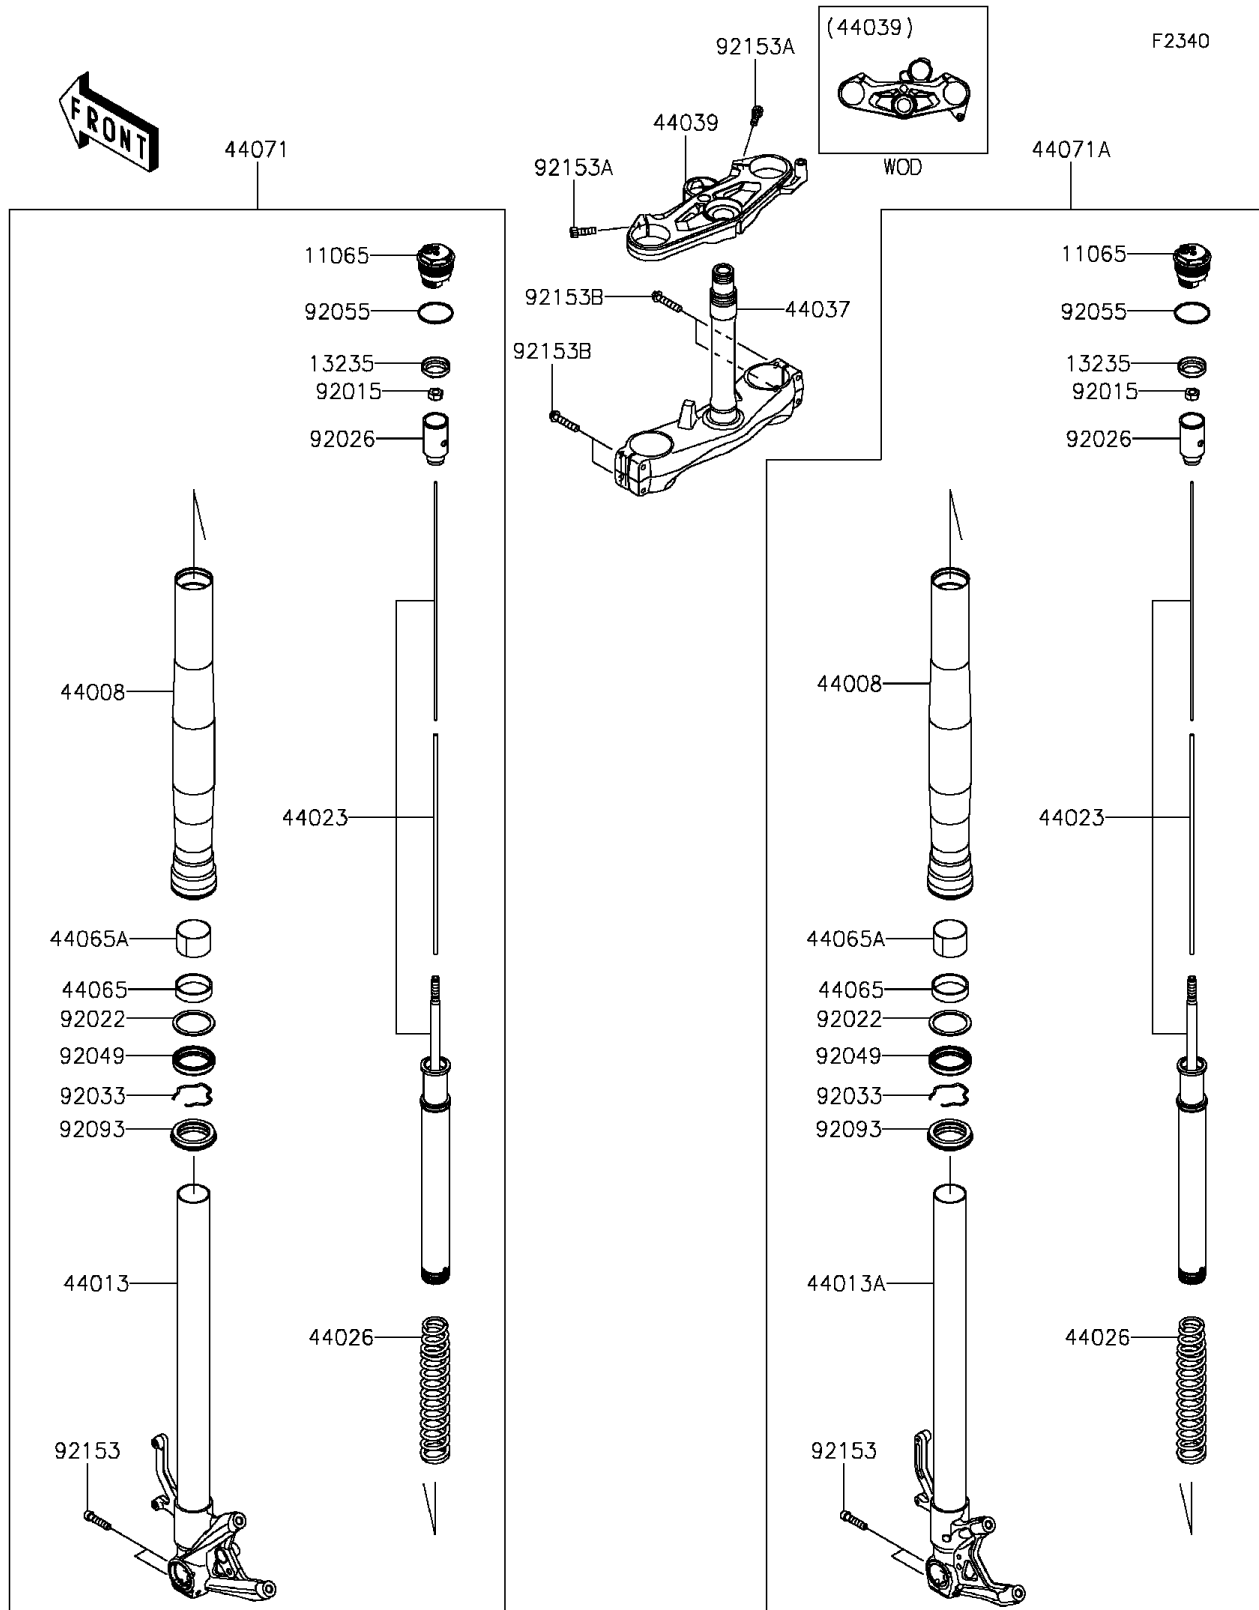

2015 PARTS DIAGRAM

Front Fork

2015 PARTS LIST

Front Fork

ITEM NAME	PART NUMBER	QUANTITY
CAP,G.B.GREEN (Ref # 11065)	11065-0924-50Y	1
GUIDE-COMP (Ref # 13235)	13235-0011	1
PIPE-FORK OUTER,GRAY (Ref # 44008)	44008-0079-11G	1
PIPE-FORK INNER,LH (Ref # 44013)	44013-0245	1
PIPE-FORK INNER,RH (Ref # 44013A)	44013-0246	1
CYLINDER-SET-FORK (Ref # 44023)	44023-0132	1
SPRING-FRONT FORK (Ref # 44026)	44026-0195	1
HOLDER-FORK UNDER (Ref # 44037)	44037-0153	1
HOLDER-FORK UPPER,M.F.S.BLACK (Ref # 44039)	44039-0149-46R	1
BUSHING-FRONT FORK,SLIDE (Ref # 44065)	44065-0056	1
BUSHING-FRONT FORK (Ref # 44065A)	44065-0064	1
DAMPER-ASSY,FORK,LH,GRAY (Ref # 44071)	44071-1069-50K	1
DAMPER-ASSY,FORK,RH,GRAY (Ref # 44071A)	44071-1070-50K	1
NUT (Ref # 92015)	92015-1795	1
WASHER (Ref # 92022)	92022-1299	1
SPACER (Ref # 92026)	92026-0805	1
RING-SNAP (Ref # 92033)	92033-1077	1
SEAL-OIL (Ref # 92049)	92049-0072	1
RING-O (Ref # 92055)	92055-0145	1
SEAL,DUST (Ref # 92093)	92093-0058	1
BOLT,SOCKET,8X35 (Ref # 92153)	92153-1472	1
BOLT,SOCKET,8X25 (Ref # 92153A)	92153-1625	1
BOLT,FLANGED,8X40 (Ref # 92153B)	92153-1884	1