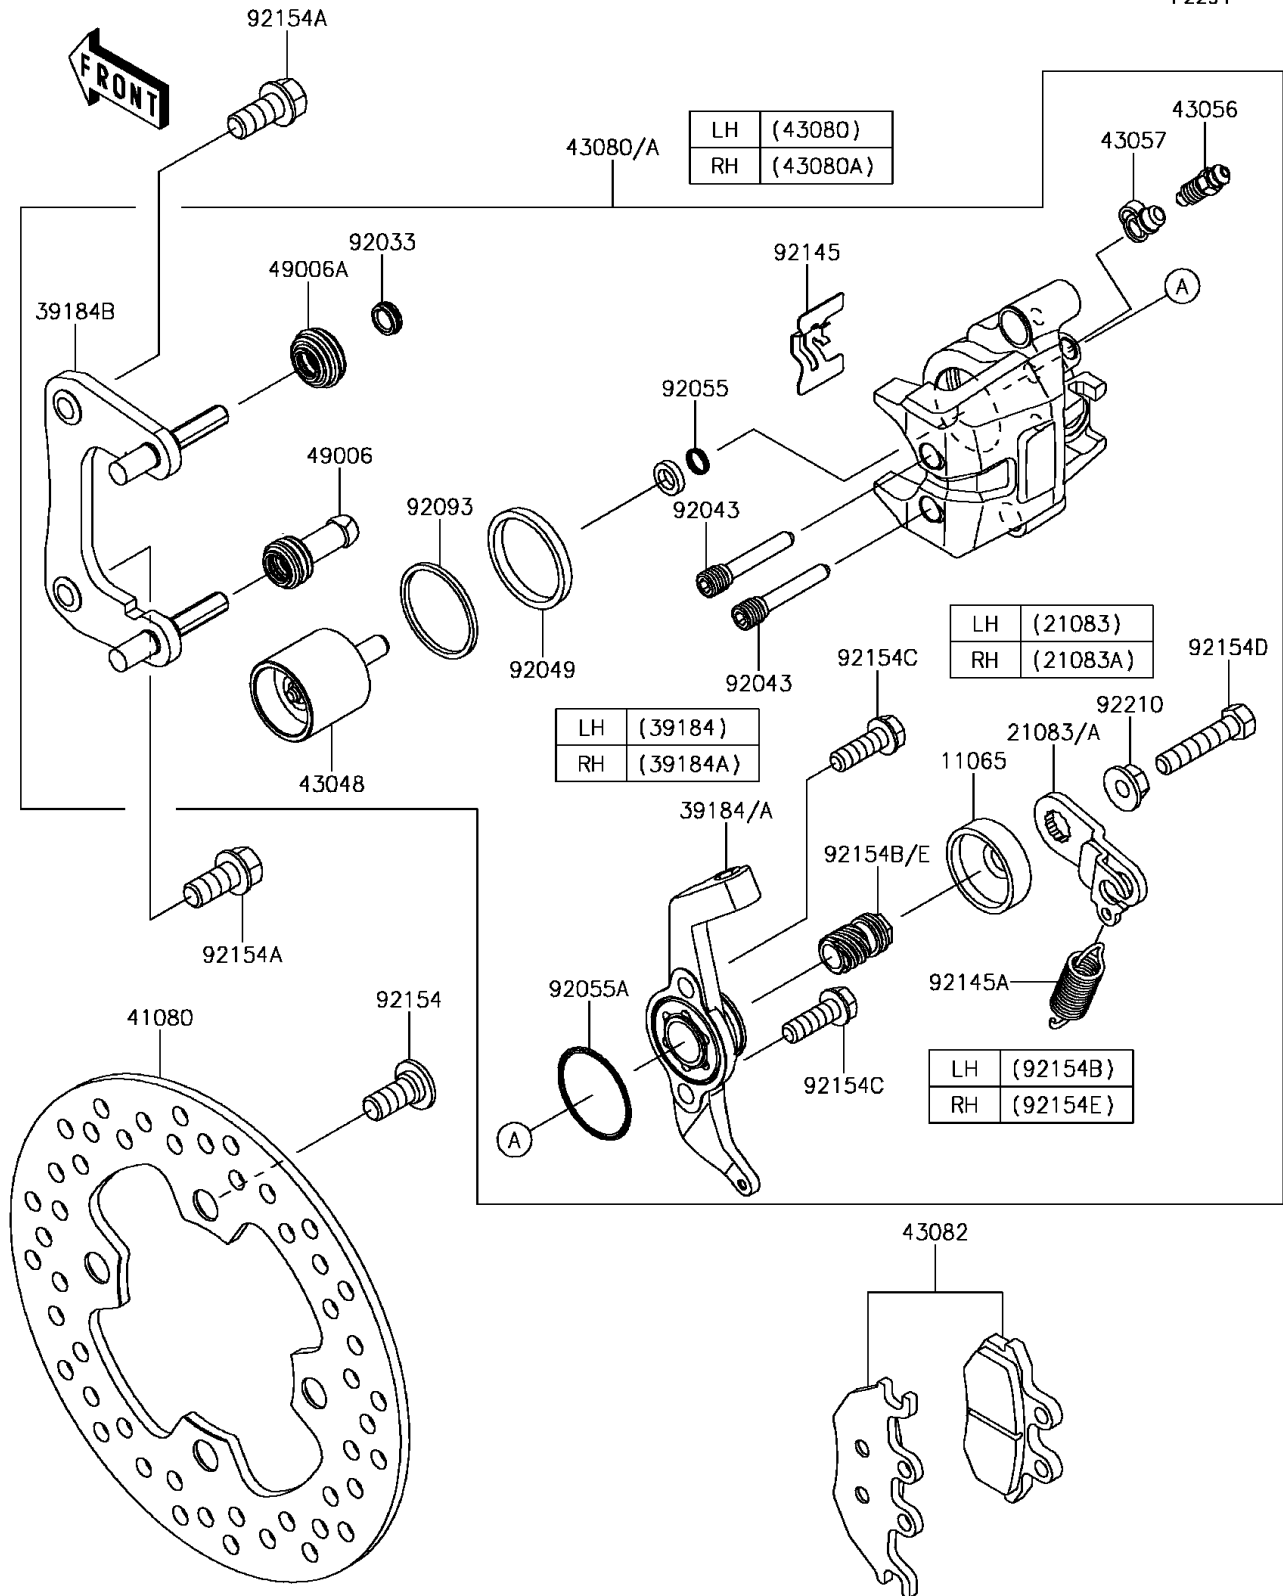

2017 MULE PRO-DX™ PARTS DIAGRAM

Rear Brake

F2294

2017 MULE PRO-DX™ PARTS LIST

Rear Brake

ITEM NAME	PART NUMBER	QUANTITY
CAP (Ref # 11065)	11065-0870	1
ARM,BRAKE,RR,LH (Ref # 21083)	21083-0728	1
ARM,BRAKE,RR,RH (Ref # 21083A)	21083-0729	1
BRACKET-ASSY,LH (Ref # 39184)	39184-0042	1
BRACKET-ASSY,RH (Ref # 39184A)	39184-0043	1
BRACKET-ASSY (Ref # 39184B)	39184-0044	1
DISC (Ref # 41080)	41080-0608	1
PISTON-CALIPER (Ref # 43048)	43048-0027	1
BREATHER-BRAKE (Ref # 43056)	43056-0010	1
CAP-BREATHER (Ref # 43057)	43057-0552	1
CALIPER-SUB-ASSY,RR,LH (Ref # 43080)	43080-0163	1
CALIPER-SUB-ASSY,RR,RH (Ref # 43080A)	43080-0164	1
PAD-ASSY-BRAKE (Ref # 43082)	43082-0140	1
BOOT (Ref # 49006)	49006-0591	1
BOOT (Ref # 49006A)	49006-0592	1
RING-SNAP (Ref # 92033)	92033-0749	1
PIN (Ref # 92043)	92043-0818	1
SEAL-OIL (Ref # 92049)	92049-0765	1
RING-O (Ref # 92055)	92055-0793	1
RING-O (Ref # 92055A)	92055-0795	1
SEAL (Ref # 92093)	92093-0613	1
SPRING (Ref # 92145)	92145-1619	1
SPRING,RETURN,47MM (Ref # 92145A)	92145-1690	1
BOLT,SOCKET,10X23 (Ref # 92154)	92154-0713	1
BOLT,FLANGED,10X22 (Ref # 92154A)	92154-1327	1
BOLT,LH (Ref # 92154B)	92154-1479	1
BOLT (Ref # 92154C)	92154-1480	1
BOLT (Ref # 92154D)	92154-1481	1
BOLT,RH (Ref # 92154E)	92154-1503	1

2017 MULE PRO-DX™ PARTS LIST

Rear Brake

ITEM NAME	PART NUMBER	QUANTITY
NUT (Ref # 92210)	92210-0912	1