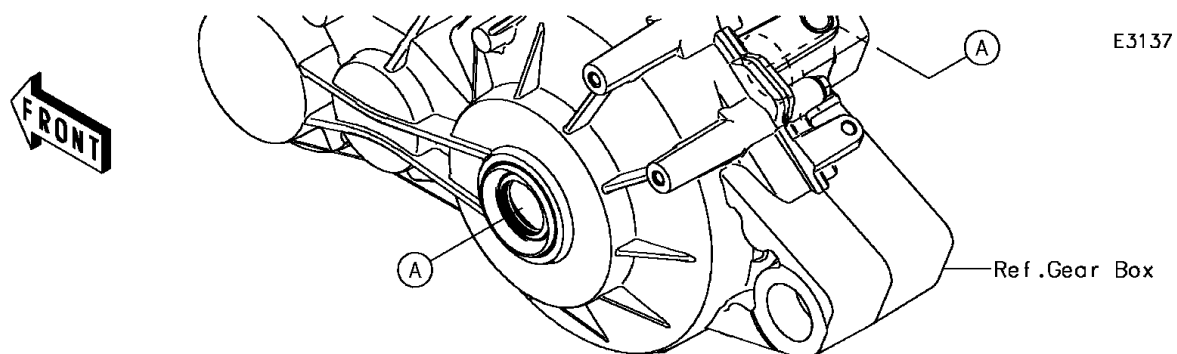

## 2017 MULE PRO-DX™ PARTS DIAGRAM

Drive Shaft-Rear

## 2017 MULE PRO-DX™ PARTS LIST

Drive Shaft-Rear

ITEM NAME	PART NUMBER	QUANTITY
BOOT,INSIDE (Ref # 49006)	49006-0585	1
BOOT,OUTSIDE (Ref # 49006A)	49006-0586	1
JOINT-BALL,RR,LH (Ref # 59266)	59266-0049	1
JOINT-BALL,RR,RH (Ref # 59266A)	59266-0050	1