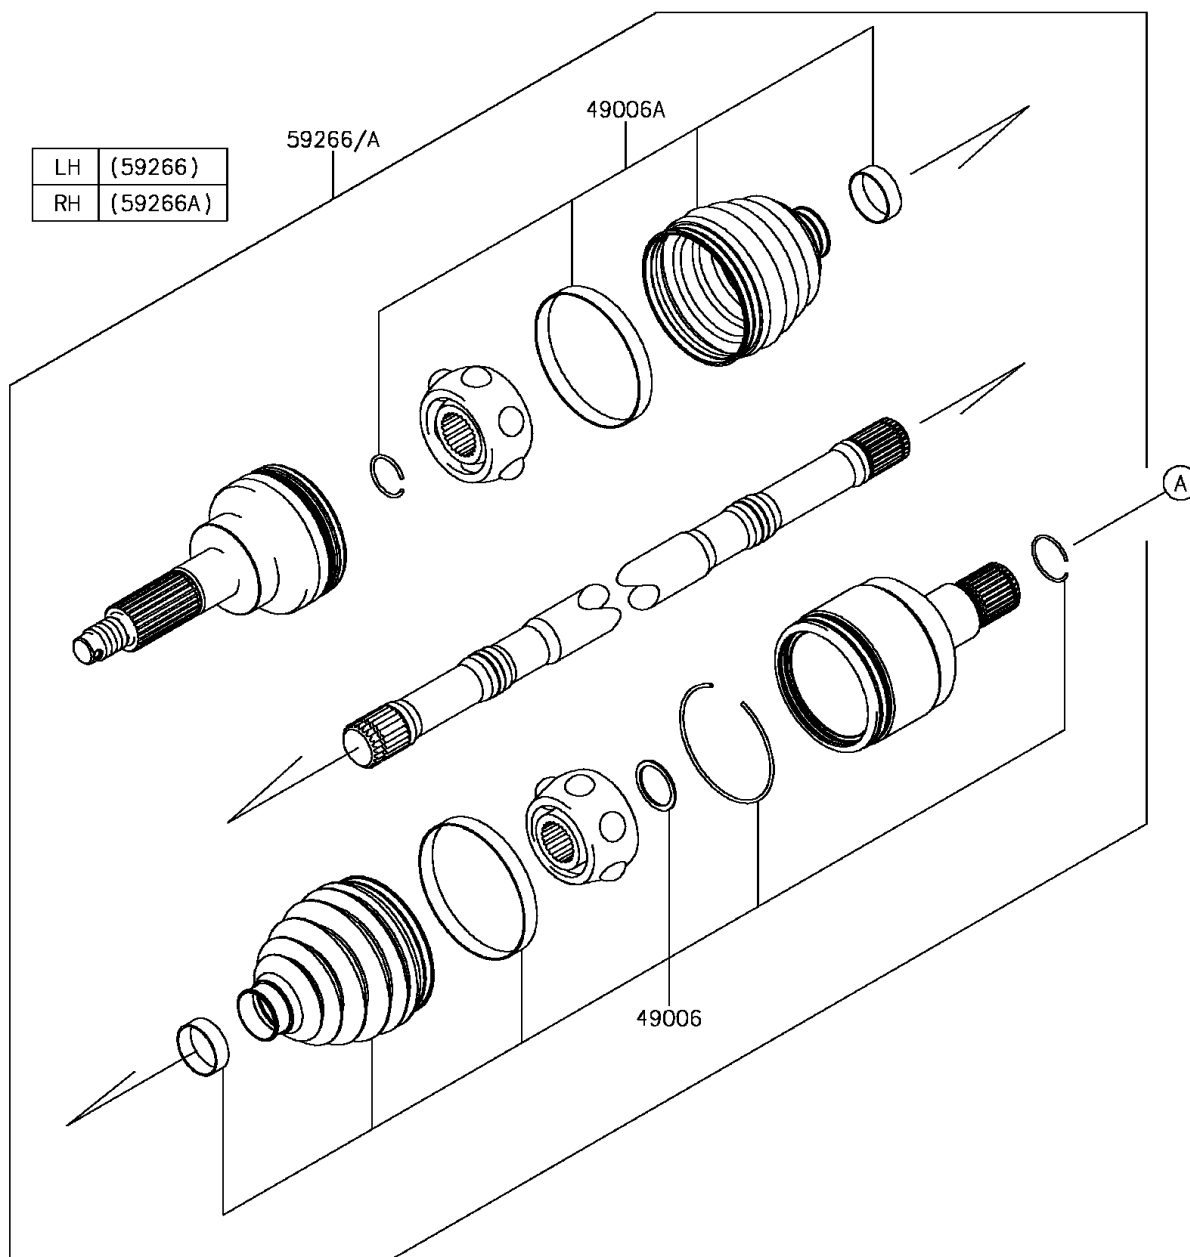

## 2017 MULE PRO-DX™ PARTS DIAGRAM

Drive Shaft-Rear

## 2017 MULE PRO-DX™ PARTS LIST

Drive Shaft-Rear

ITEM NAME	PART NUMBER	QUANTITY
BOOT,INSIDE (Ref # 49006)	49006-0585	1
BOOT,OUTSIDE (Ref # 49006A)	49006-0586	1
JOINT-BALL,RR,LH (Ref # 59266)	59266-0049	1
JOINT-BALL,RR,RH (Ref # 59266A)	59266-0050	1