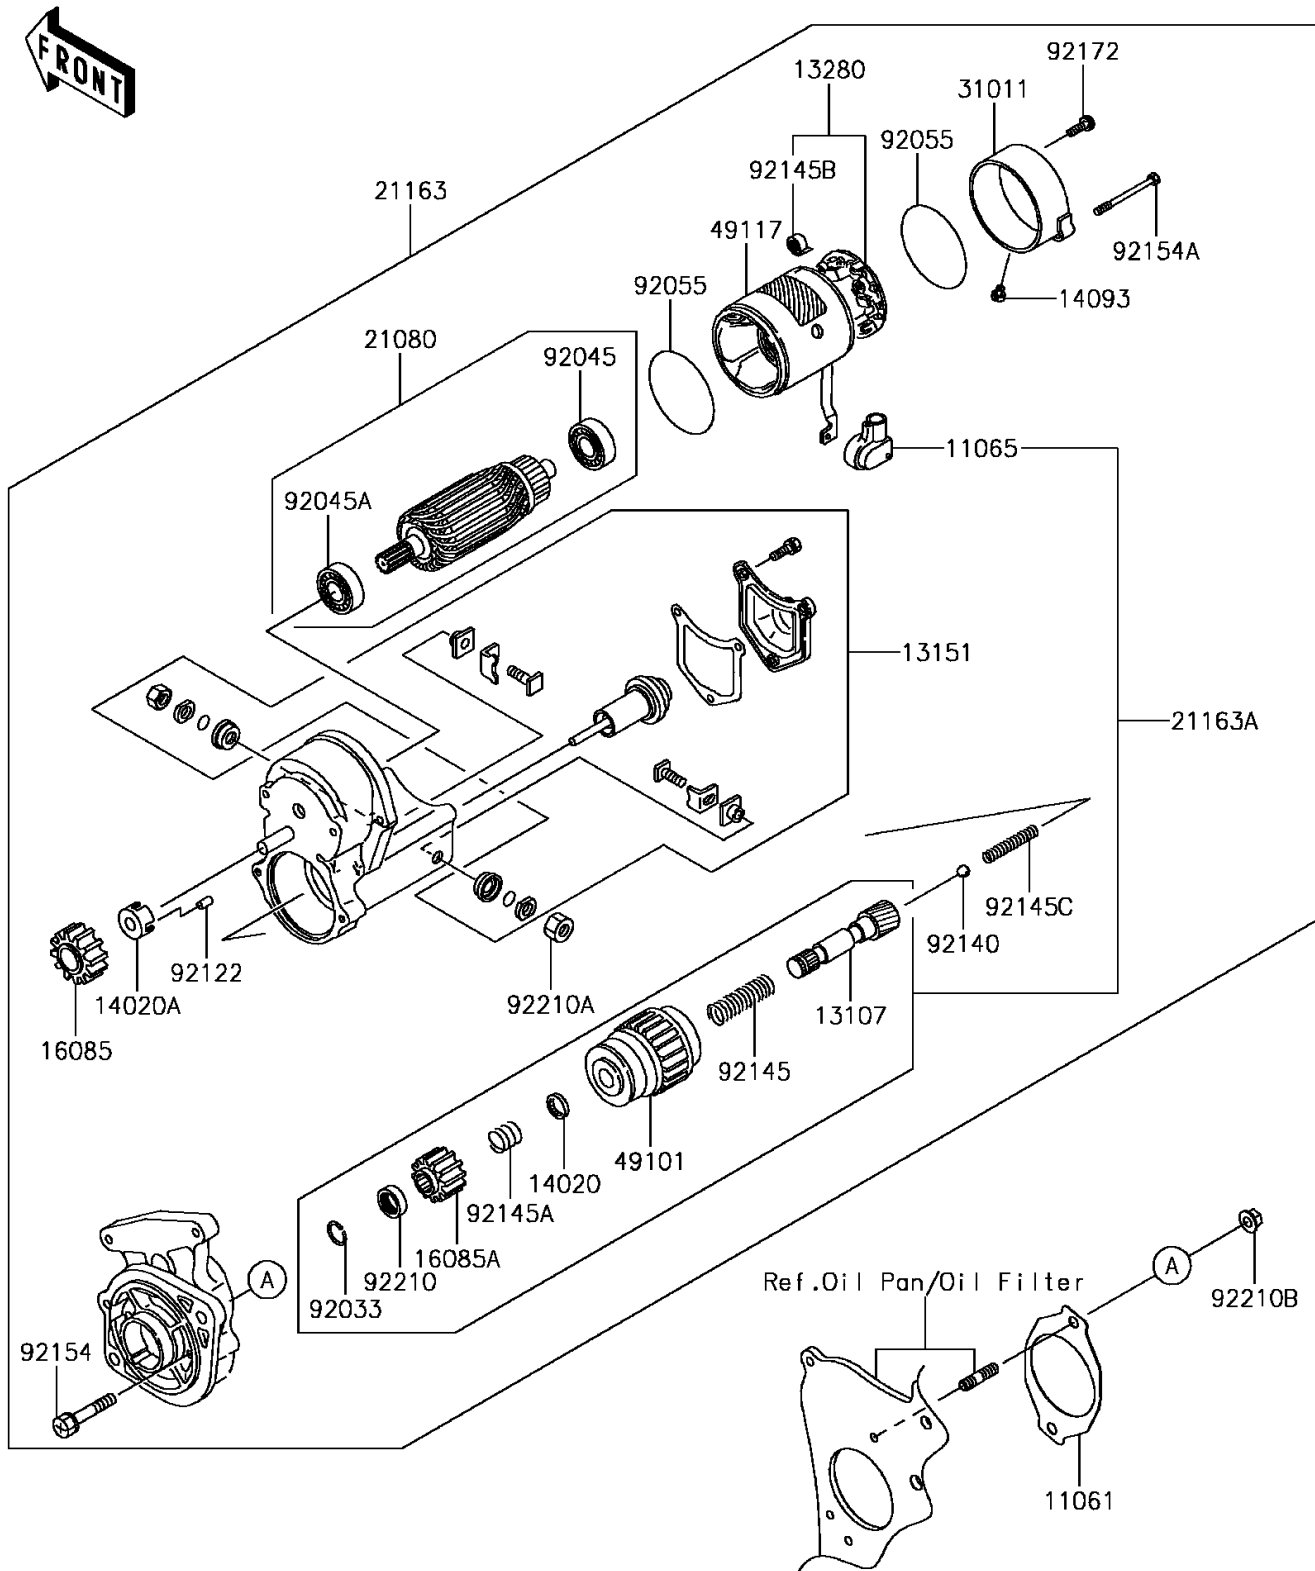

2017 MULE PRO-DX™ PARTS DIAGRAM

Starter Motor

E1840

2017 MULE PRO-DX™ PARTS LIST

Starter Motor

ITEM NAME	PART NUMBER	QUANTITY
GASKET,STARTER (Ref # 11061)	11061-1195	1
CAP (Ref # 11065)	11065-0939	1
SHAFT (Ref # 13107)	13107-0841	1
SWITCH-COMP,MAGNET (Ref # 13151)	13151-0573	1
HOLDER (Ref # 13280)	13280-0863	1
RETAINER (Ref # 14020)	14020-0020	1
RETAINER (Ref # 14020A)	14020-0021	1
COVER (Ref # 14093)	14093-0449	1
GEAR,PINION (Ref # 16085)	16085-0649	1
GEAR,PINION (Ref # 16085A)	16085-0652	1
ARMATURE (Ref # 21080)	21080-0010	1
STARTER-ELECTRIC (Ref # 21163)	21163-0752	1
STARTER-ELECTRIC (Ref # 21163A)	21163-0753	1
FRAME (Ref # 31011)	31011-0029	1
CLUTCH,STARTER (Ref # 49101)	49101-0002	1
YOKE (Ref # 49117)	49117-0593	1
RING-SNAP (Ref # 92033)	92033-0775	1
BEARING-BALL (Ref # 92045)	92045-0808	1
BEARING-BALL (Ref # 92045A)	92045-0809	1
RING-O (Ref # 92055)	92055-0863	1
ROLLER (Ref # 92122)	92122-0048	1
BALL (Ref # 92140)	92140-0017	1
SPRING (Ref # 92145)	92145-1713	1
SPRING (Ref # 92145A)	92145-1714	1
SPRING (Ref # 92145B)	92145-1715	1
SPRING (Ref # 92145C)	92145-1716	1
BOLT (Ref # 92154)	92154-2072	1
BOLT (Ref # 92154A)	92154-2073	1
SCREW (Ref # 92172)	92172-0988	1

2017 MULE PRO-DX™ PARTS LIST

Starter Motor

ITEM NAME	PART NUMBER	QUANTITY
NUT (Ref # 92210)	92210-1470	1
NUT (Ref # 92210A)	92210-1472	1
NUT,8MM (Ref # 92210B)	92210-1473	1