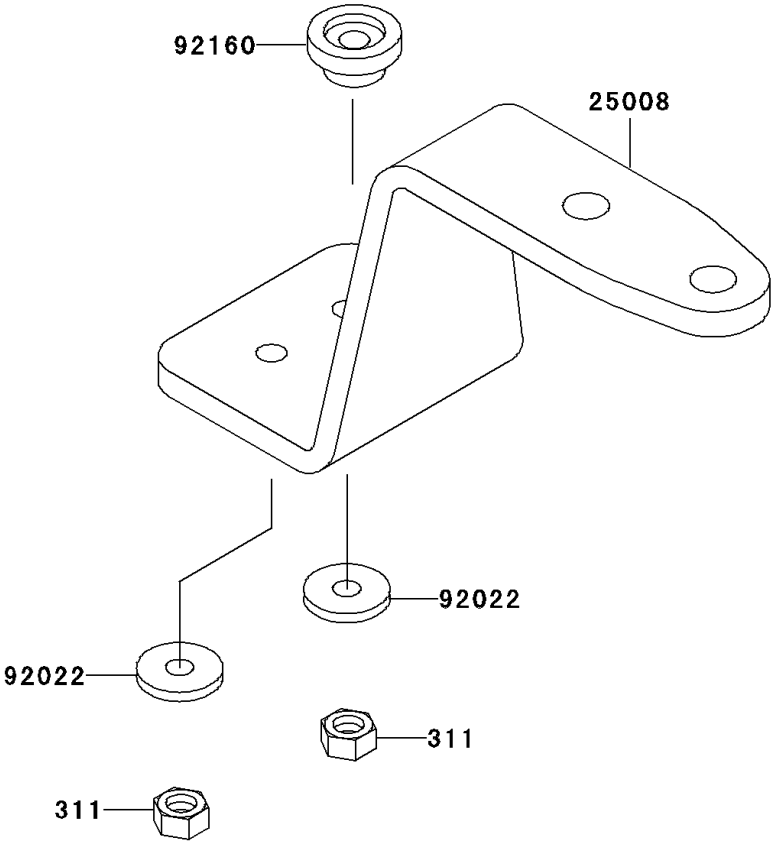

2002 KDX™220R PARTS DIAGRAM

Meter(s)

F2530

2002 KDX™220R PARTS LIST

Meter(s)

ITEM NAME	PART NUMBER	QUANTITY
NUT-HEX (Ref # 311)	311B0400	1
BRACKET-METER (Ref # 25008)	25008-1196	1
WASHER,4.3X12.5X1 (Ref # 92022)	92022-1888	1
KNOB,TRIP (Ref # 92077)	92077-1114	1
DAMPER (Ref # 92160)	92160-1569	1
SPEEDOMETER,TRIP(KM) (Ref # 25005)	25005-1572	1
SPEEDOMETER,TRIP(MILE) (Ref # 25005A)	25005-1573	1