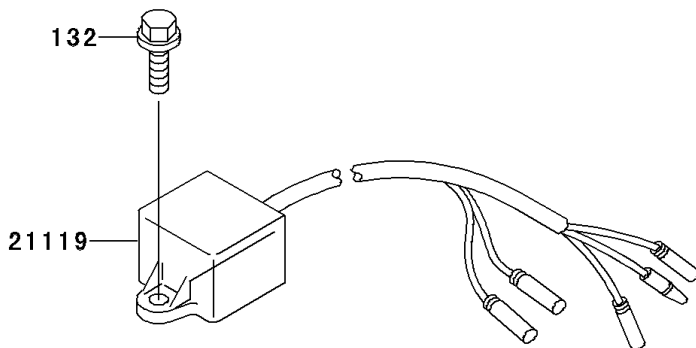

2002 KDX™220R PARTS DIAGRAM

Generator

E1810

2002 KDX™220R PARTS LIST

Generator

ITEM NAME	PART NUMBER	QUANTITY
BOLT-FLANGED-SMALL (Ref # 132)	132Y0612	1
BRACKET (Ref # 11046)	11046-1413	1
STATOR (Ref # 21003)	21003-1279	1
ROTOR,MAGNETO (Ref # 21007)	21007-1276	1
REGULATOR-VOLTAGE (Ref # 21066)	21066-1072	1
IGNITER (Ref # 21119)	21119-1432	1
SCREW,5X16 (Ref # 92009)	92009-1722	1
NUT,FLANGED,12MM (Ref # 92015)	92015-1156	1
KEY,WOODRUFF (Ref # 92038)	92038-001	1