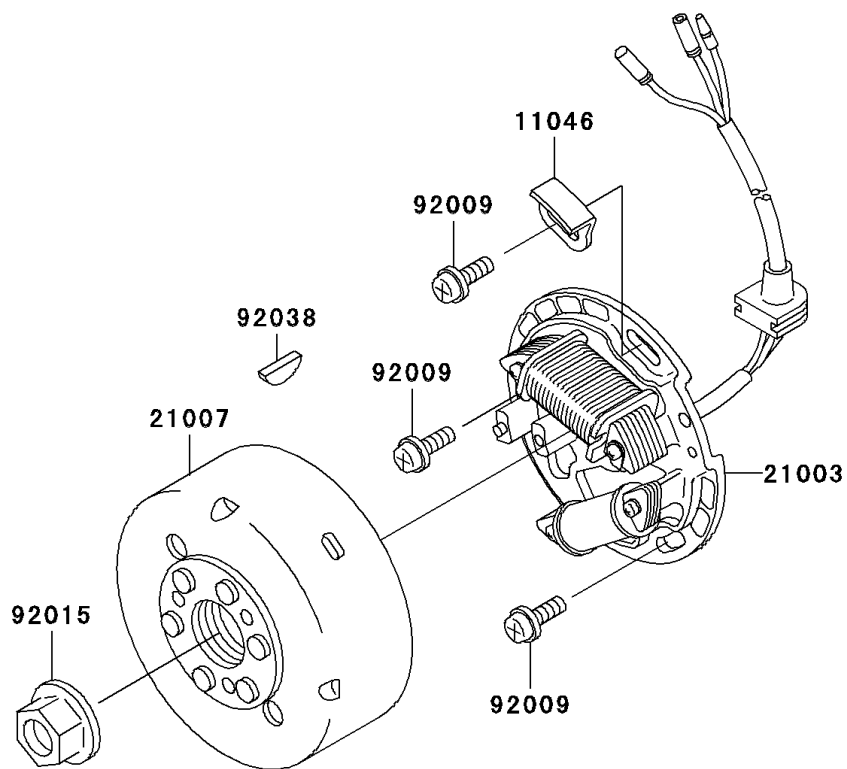

2002 KDX™220R PARTS DIAGRAM

Generator

E1810

2002 KDX™220R PARTS LIST

Generator

ITEM NAME	PART NUMBER	QUANTITY
BOLT-FLANGED-SMALL (Ref # 132)	132Y0612	1
BRACKET (Ref # 11046)	11046-1413	1
STATOR (Ref # 21003)	21003-1279	1
ROTOR,MAGNETO (Ref # 21007)	21007-1276	1
REGULATOR-VOLTAGE (Ref # 21066)	21066-1072	1
IGNITER (Ref # 21119)	21119-1432	1
SCREW,5X16 (Ref # 92009)	92009-1722	1
NUT,FLANGED,12MM (Ref # 92015)	92015-1156	1
KEY,WOODRUFF (Ref # 92038)	92038-001	1