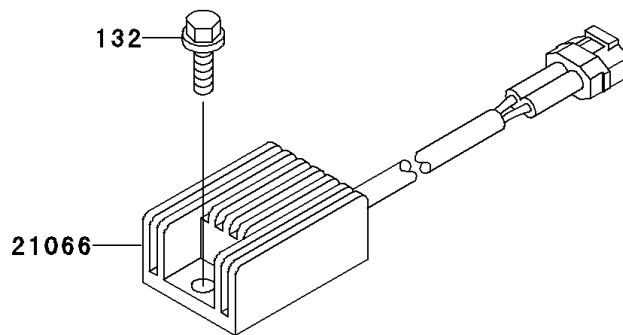

2002 KDX™220R PARTS DIAGRAM

Generator

E1810

2002 KDX™220R PARTS LIST

Generator

ITEM NAME	PART NUMBER	QUANTITY
BOLT-FLANGED-SMALL (Ref # 132)	132Y0612	1
BRACKET (Ref # 11046)	11046-1413	1
STATOR (Ref # 21003)	21003-1279	1
ROTOR,MAGNETO (Ref # 21007)	21007-1276	1
REGULATOR-VOLTAGE (Ref # 21066)	21066-1072	1
IGNITER (Ref # 21119)	21119-1432	1
SCREW,5X16 (Ref # 92009)	92009-1722	1
NUT,FLANGED,12MM (Ref # 92015)	92015-1156	1
KEY,WOODRUFF (Ref # 92038)	92038-001	1