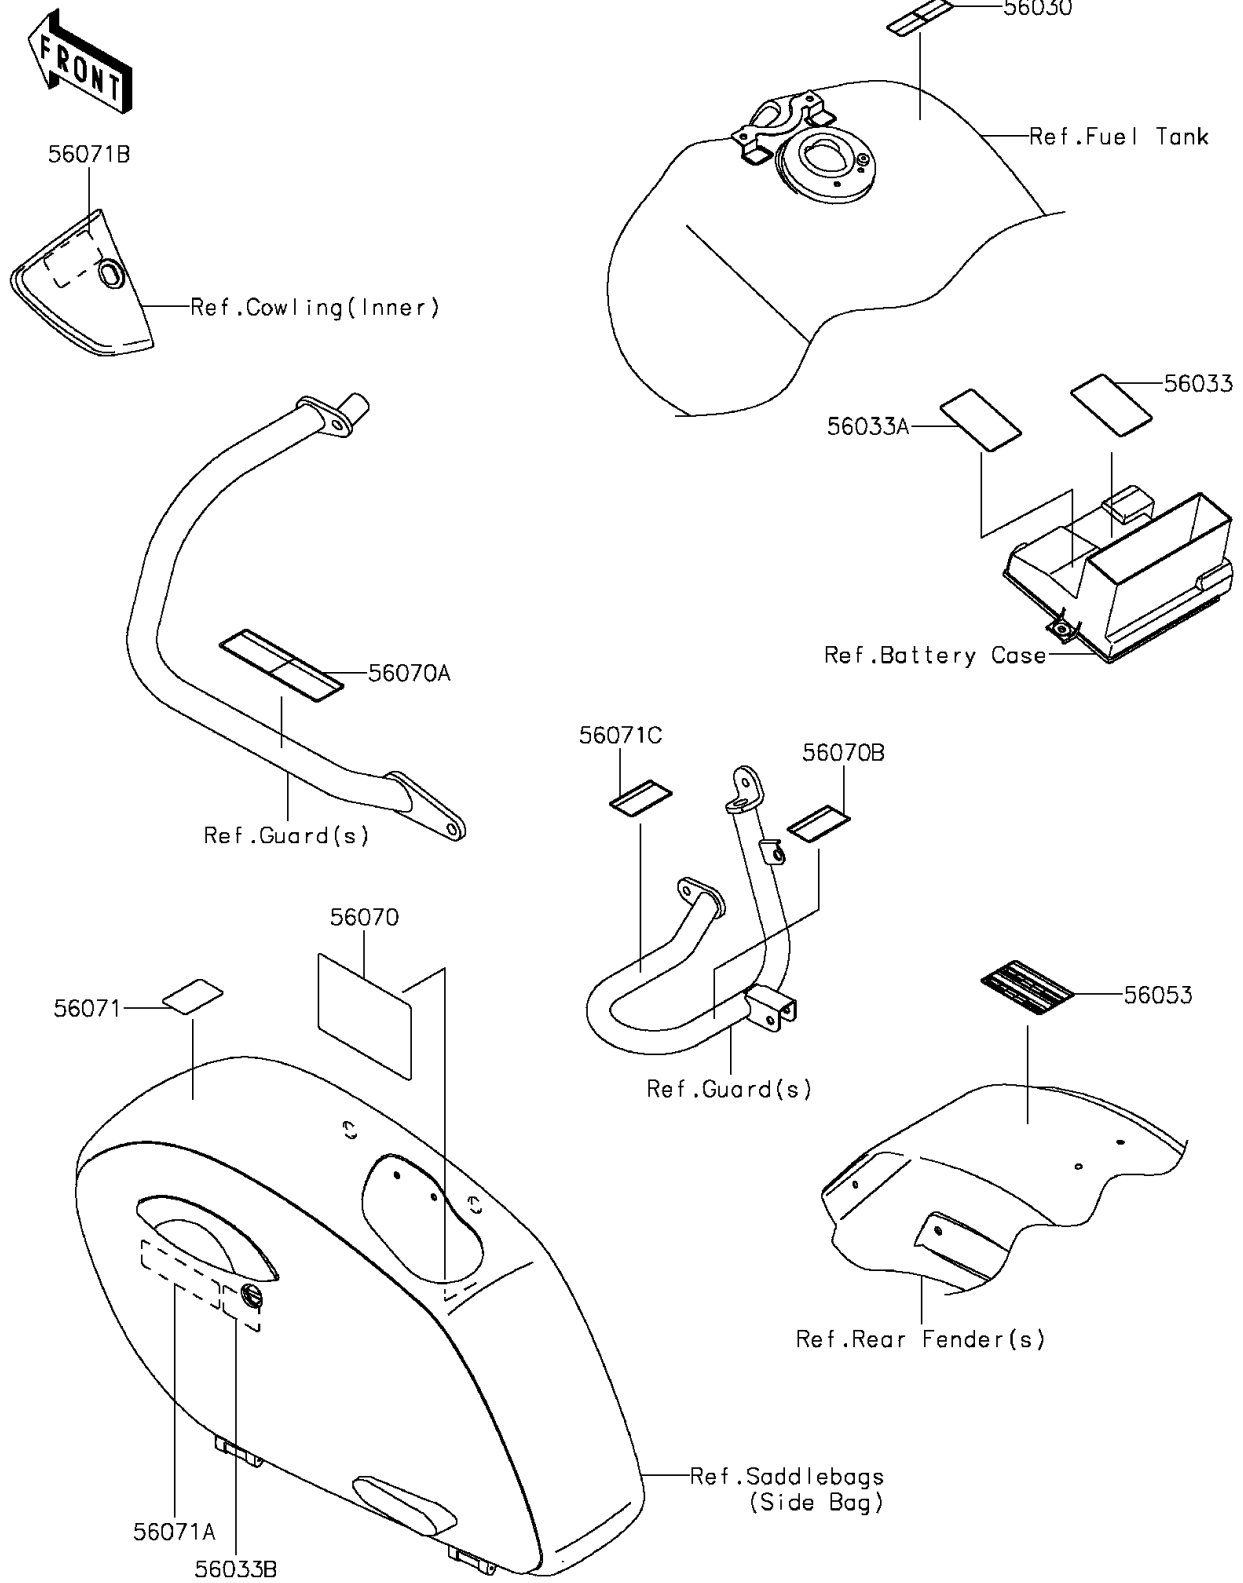

2012 PARTS DIAGRAM

Labels(KCF/KDF)

F2860

2012 PARTS LIST

Labels(KCF/KDF)

ITEM NAME	PART NUMBER	QUANTITY
LABEL,GASOLINE (Ref # 56030)	56030-0358	1
LABEL-MANUAL,DAILY SAFETY (Ref # 56033)	56033-0712	1
LABEL-MANUAL,DAILY SAFETY (Ref # 56033A)	56033-0713	1
LABEL-MANUAL,SIDE BAG (Ref # 56033B)	56033-1132	1
LABEL-SPECIFICATION,TIRE&LOAD (Ref # 56053)	56053-0380	1
LABEL-WARNING,SADDLEBAG (Ref # 56070)	56070-1150	1
LABEL-WARNING,SIDE BAG GUARD (Ref # 56070A)	56070-1180	1
LABEL-WARNING,SIDE BAG GUARD (Ref # 56070B)	56070-1285	1
LABEL-WARNING,SADDLEBAG (Ref # 56071)	56071-0172	1
LABEL-WARNING,SADDLEBAG (Ref # 56071A)	56071-0175	1
LABEL-WARNING,STORAGE COMPT (Ref # 56071B)	56071-0181	1
LABEL-WARNING,EG GUARD (Ref # 56071C)	56071-0208	1