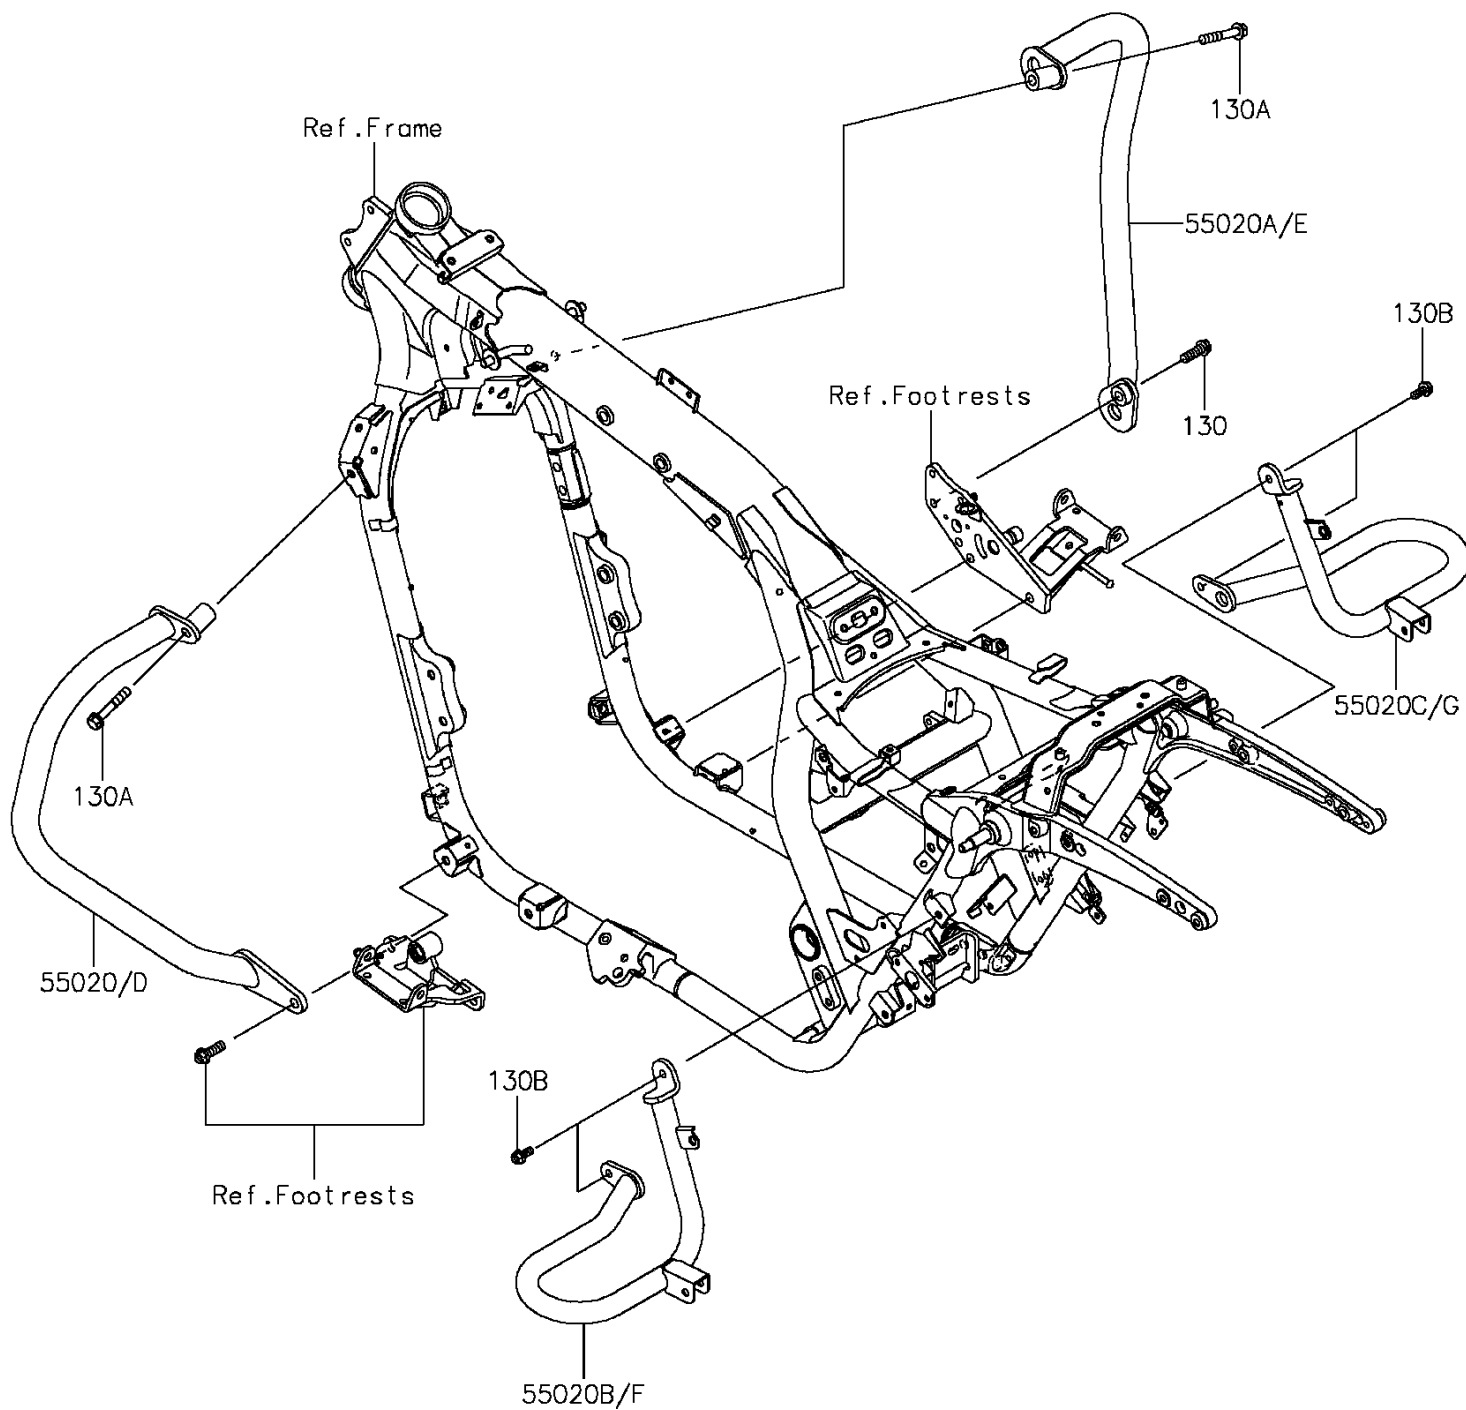

2012 PARTS DIAGRAM

Guard(s)

F2680

2012 PARTS LIST

Guard(s)

ITEM NAME	PART NUMBER	QUANTITY
BOLT-FLANGED,10X30 (Ref # 130)	130BA1030	1
BOLT-FLANGED,10X55 (Ref # 130A)	130BA1055	1
BOLT-FLANGED,8X18 (Ref # 130B)	130BB0818	1
GUARD,FR,LH (Ref # 55020)	55020-0786	1
GUARD,FR,RH (Ref # 55020A)	55020-0787	1
GUARD,RR,LH (Ref # 55020B)	55020-0788	1
GUARD,RR,RH (Ref # 55020C)	55020-0789	1