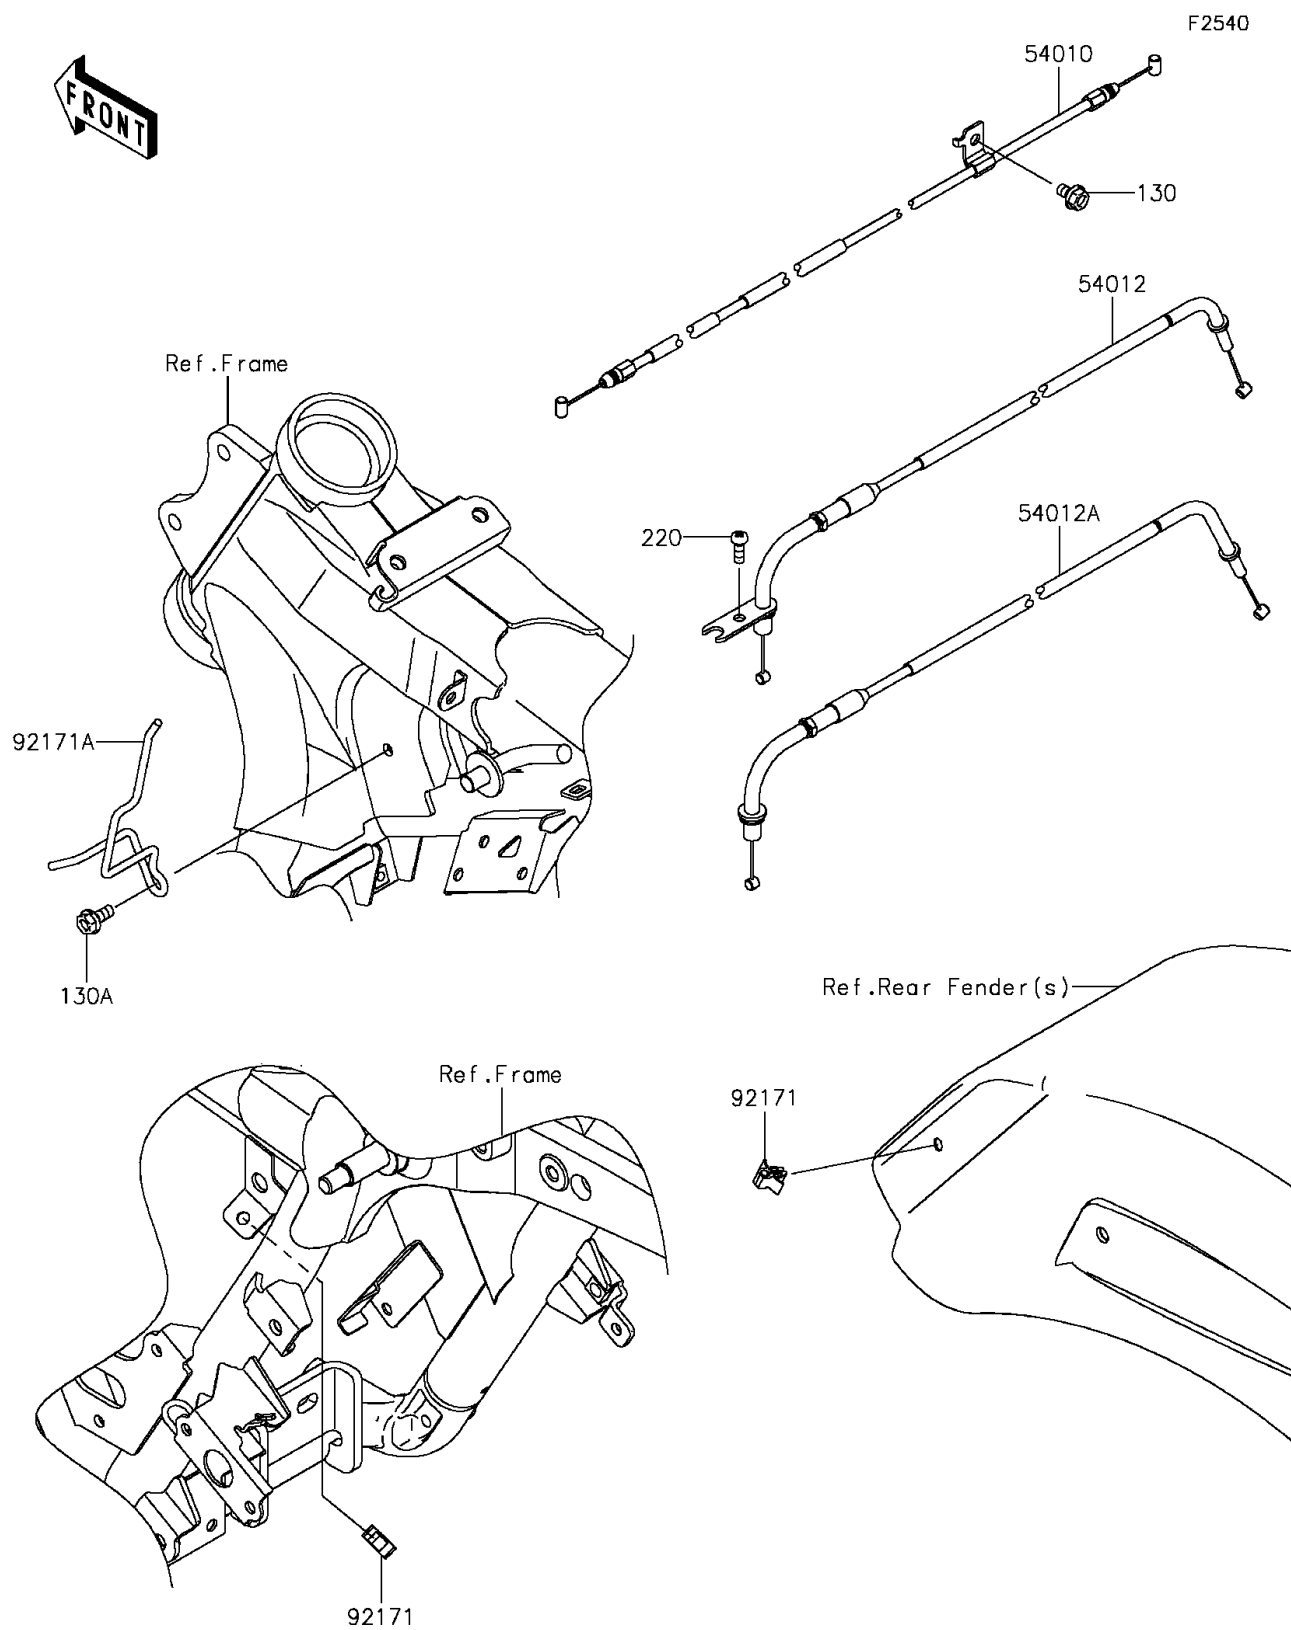

2012 PARTS DIAGRAM

Cables

2012 PARTS LIST

Cables

ITEM NAME	PART NUMBER	QUANTITY
BOLT-FLANGED,6X10 (Ref # 130)	130BA0610	1
BOLT-FLANGED,6X14 (Ref # 130A)	130BB0614	1
SCREW-PAN-CROS,5X14 (Ref # 220)	220AB0514	1
CABLE (Ref # 54010)	54010-0134	1
CABLE-THROTTLE,OPENING (Ref # 54012)	54012-0282	1
CABLE-THROTTLE,CLOSING (Ref # 54012A)	54012-0283	1
CLAMP,SEAT LOCK CABLE (Ref # 92171)	92171-0328	1
CLAMP,CABLE (Ref # 92171A)	92171-1838	1