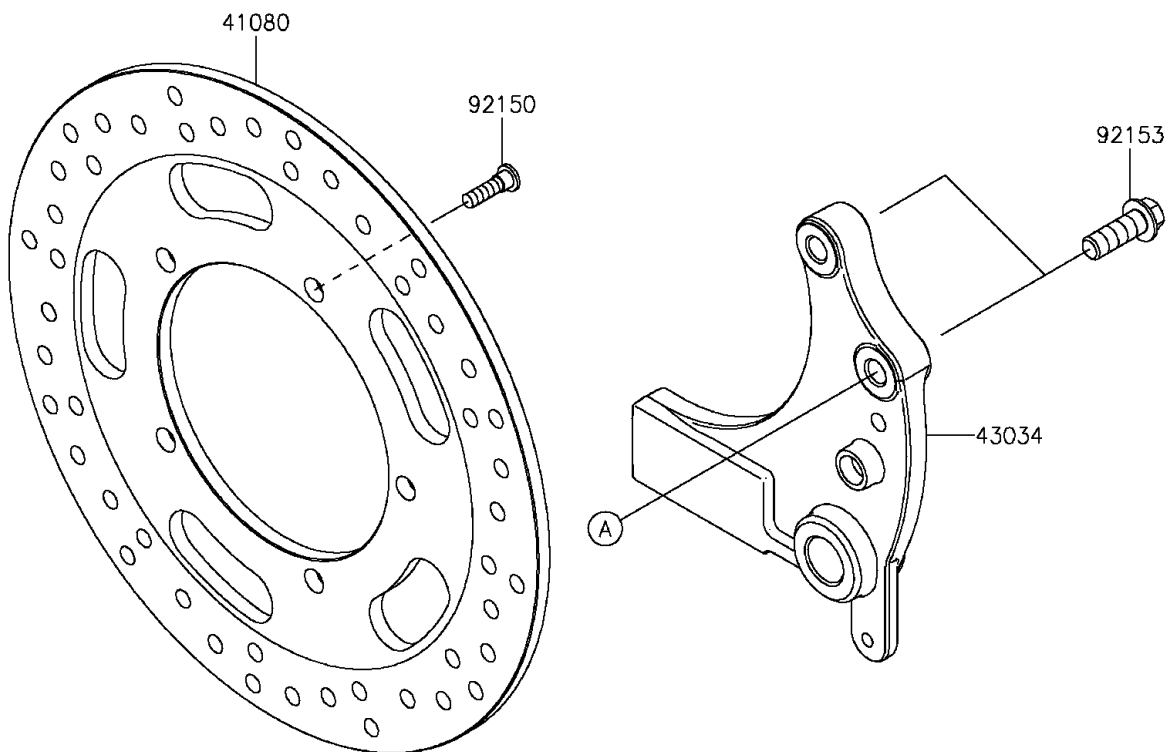

2012 PARTS DIAGRAM

Rear Brake

2012 PARTS LIST

Rear Brake

ITEM NAME	PART NUMBER	QUANTITY
DISC,RR,BLACK (Ref # 41080)	41080-0157-11H	1
HOLDER-BRAKE,REAR CALIPER,SIL (Ref # 43034)	43034-0036-28Z	1
HOLDER-COMP-CALIPER,RR (Ref # 43044)	43044-1134	1
PISTON-CALIPER (Ref # 43048)	43048-1094	1
PACKING (Ref # 43049)	43049-1068	1
PACKING,PISTON SEAL (Ref # 43049A)	43049-1092	1
BREATHER-BRAKE (Ref # 43056)	43056-0007	1
CAP-BREATHER (Ref # 43057)	43057-003	1
CALIPER-SUB-ASSY,RR,BLACK (Ref # 43080)	43080-5098-DJ	1
PAD-ASSY-BRAKE (Ref # 43082)	43082-0124	1
CLAMP,PAD (Ref # 43084)	43084-003	1
BOOT,CALIPER (Ref # 49006)	49006-1094	1
BOOT,CALIPER (Ref # 49006A)	49006-1095	1
PIN,PAD (Ref # 92043)	92043-1640	1
SPRING,STOPPER (Ref # 92144)	92144-1831	1
SPRING,PAD (Ref # 92145)	92145-1382	1
BOLT,SOCKET,8X30 (Ref # 92150)	92150-1771	1
BOLT,FLANGED,10X28 (Ref # 92153)	92153-1987	1