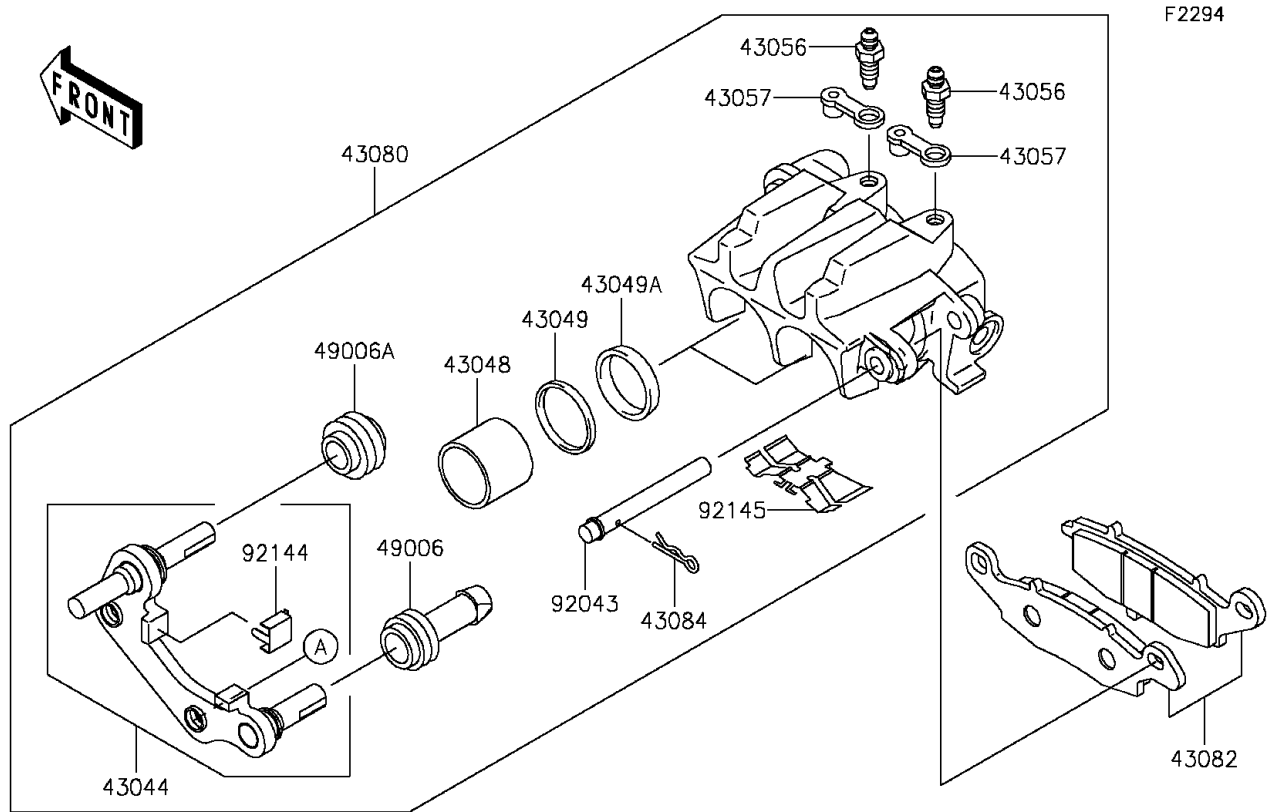

2012 PARTS DIAGRAM

Rear Brake

2012 PARTS LIST

Rear Brake

ITEM NAME	PART NUMBER	QUANTITY
DISC,RR,BLACK (Ref # 41080)	41080-0157-11H	1
HOLDER-BRAKE,REAR CALIPER,SIL (Ref # 43034)	43034-0036-28Z	1
HOLDER-COMP-CALIPER,RR (Ref # 43044)	43044-1134	1
PISTON-CALIPER (Ref # 43048)	43048-1094	1
PACKING (Ref # 43049)	43049-1068	1
PACKING,PISTON SEAL (Ref # 43049A)	43049-1092	1
BREATHER-BRAKE (Ref # 43056)	43056-0007	1
CAP-BREATHER (Ref # 43057)	43057-003	1
CALIPER-SUB-ASSY,RR,BLACK (Ref # 43080)	43080-5098-DJ	1
PAD-ASSY-BRAKE (Ref # 43082)	43082-0124	1
CLAMP,PAD (Ref # 43084)	43084-003	1
BOOT,CALIPER (Ref # 49006)	49006-1094	1
BOOT,CALIPER (Ref # 49006A)	49006-1095	1
PIN,PAD (Ref # 92043)	92043-1640	1
SPRING,STOPPER (Ref # 92144)	92144-1831	1
SPRING,PAD (Ref # 92145)	92145-1382	1
BOLT,SOCKET,8X30 (Ref # 92150)	92150-1771	1
BOLT,FLANGED,10X28 (Ref # 92153)	92153-1987	1