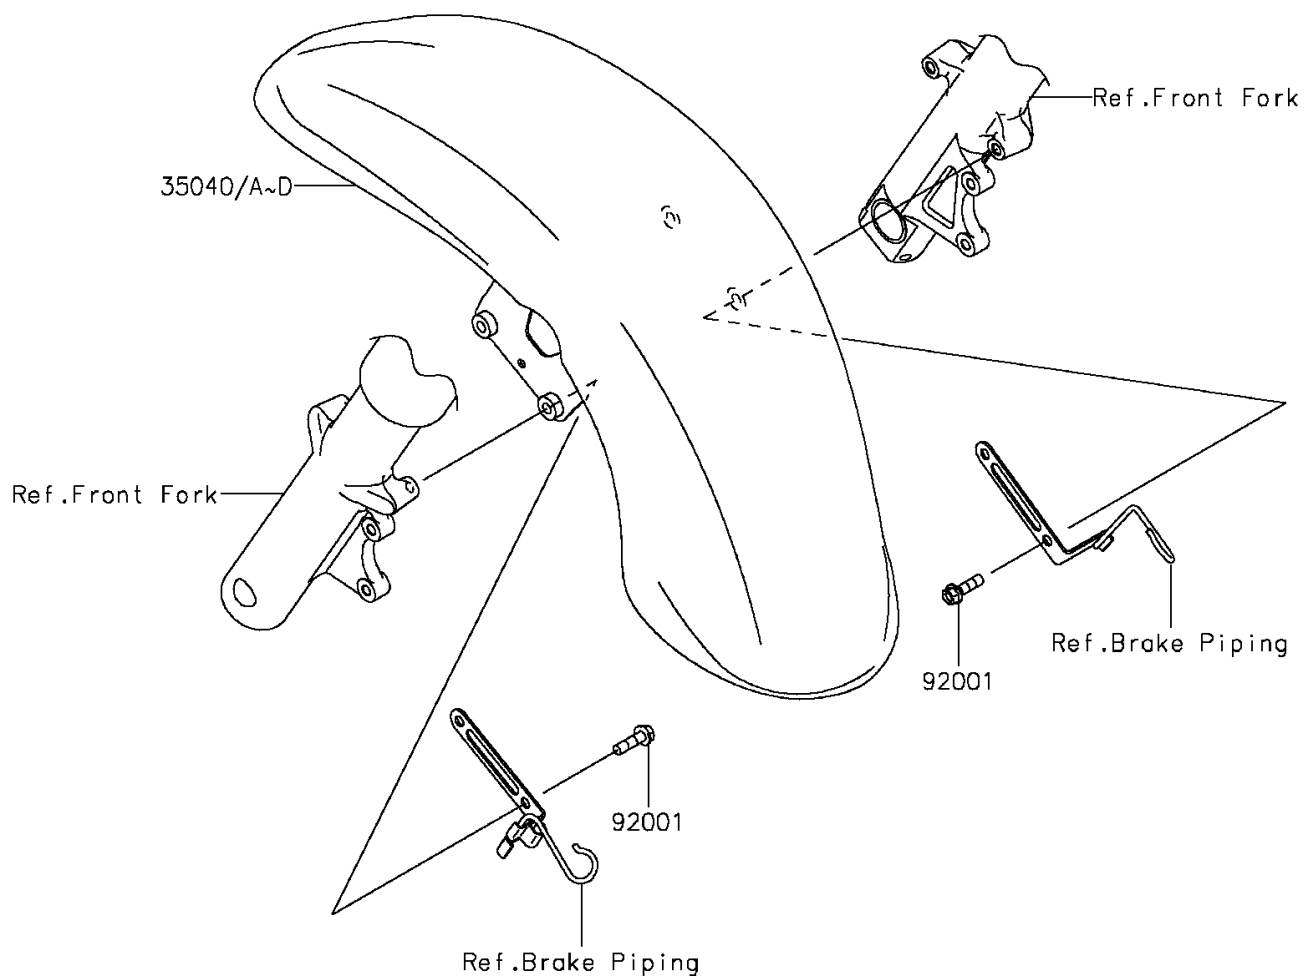

2012 PARTS DIAGRAM

Front Fender(s)

F2171

WOD

2012 PARTS LIST

Front Fender(s)

ITEM NAME	PART NUMBER	QUANTITY
FENDER-COMP-FRONT,M.S.BLACK (Ref # 35040C)	35040-0017-660	1
BOLT,FLANGED,8X28 (Ref # 92001)	92001-1095	1