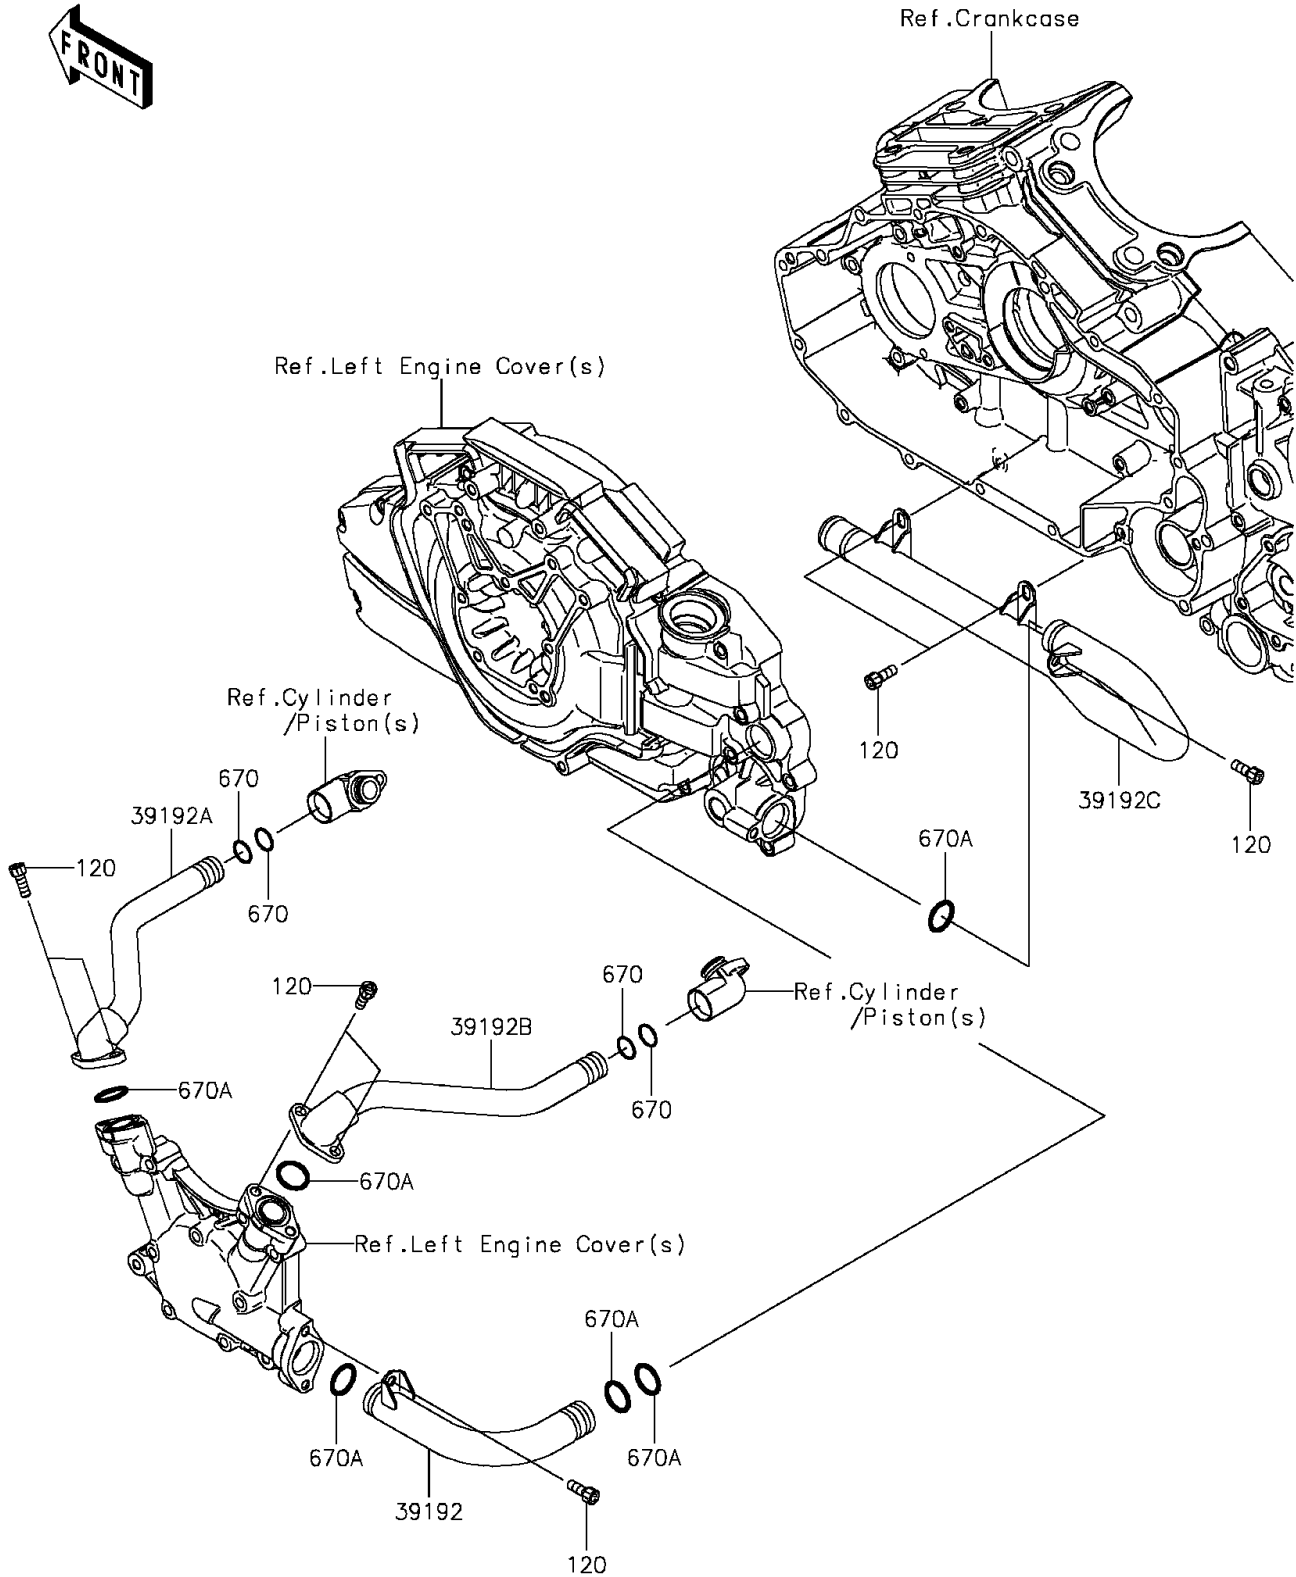

## 2012 PARTS DIAGRAM

Water Pipe

E3037

## 2012 PARTS LIST

Water Pipe

ITEM NAME	PART NUMBER	QUANTITY
BOLT-SOCKET,6X16 (Ref # 120)	120CA0616	1
O RING,14MM (Ref # 670)	670B2014	1
O RING,18MM (Ref # 670A)	670B2018	1
PIPE-WATER,COVER-W/P (Ref # 39192)	39192-0094	1
PIPE-WATER,COVER-FR CYL. (Ref # 39192A)	39192-0095	1
PIPE-WATER,COVER-RR CYL. (Ref # 39192B)	39192-0096	1
PIPE-WATER,W/P INLET (Ref # 39192C)	39192-0133	1