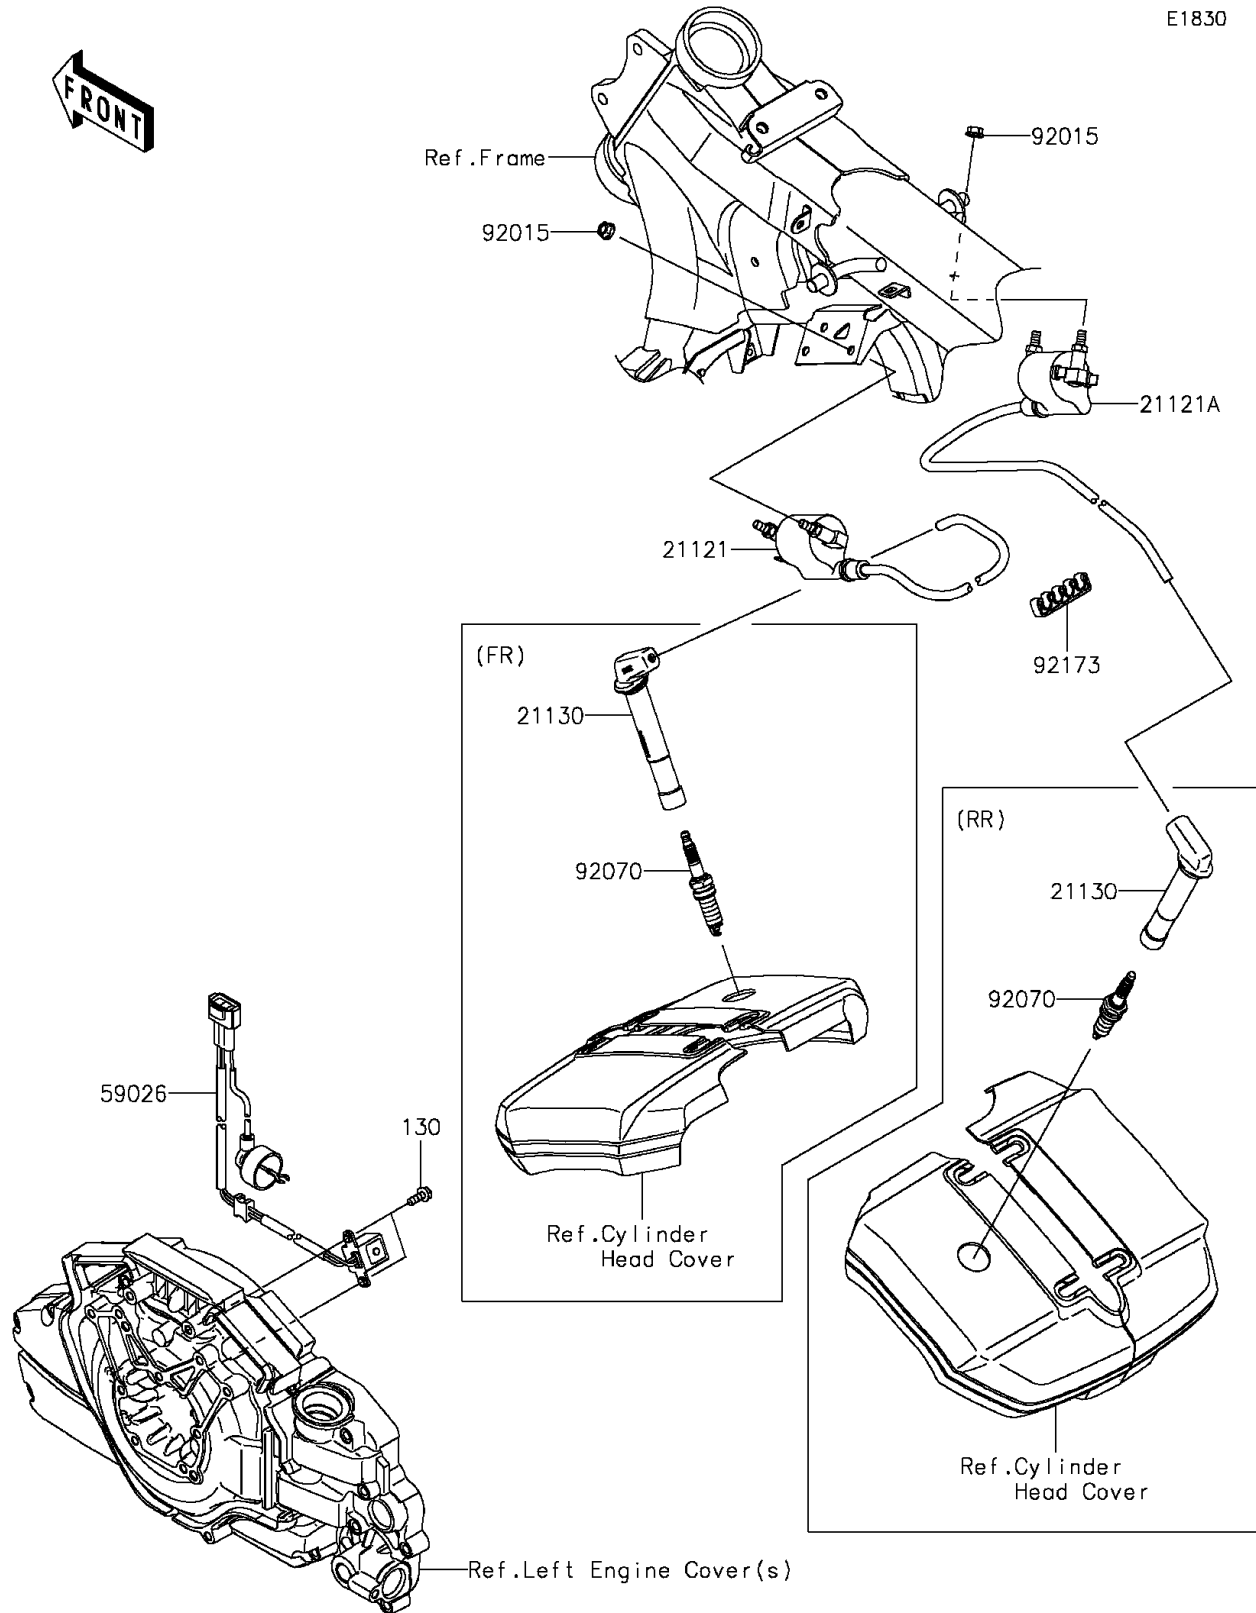

## 2012 PARTS DIAGRAM

Ignition System

E1830

## 2012 PARTS LIST

### Ignition System

ITEM NAME	PART NUMBER	QUANTITY
BOLT-FLANGED,5X14 (Ref # 130)	130BA0514	1
COIL-IGNITION,FR (Ref # 21121)	21121-0052	1
COIL-IGNITION,RR (Ref # 21121A)	21121-0053	1
CAP-SPARK PLUG (Ref # 21130)	21130-0008	1
COIL-PULSING (Ref # 59026)	59026-0029	1
NUT,FLANGED,6MM (Ref # 92015)	92015-1367	1
PLUG-SPARK,ILZKAR7B11(NGK) (Ref # 92070)	92070-0036	1
CLAMP (Ref # 92173)	92173-0149	1