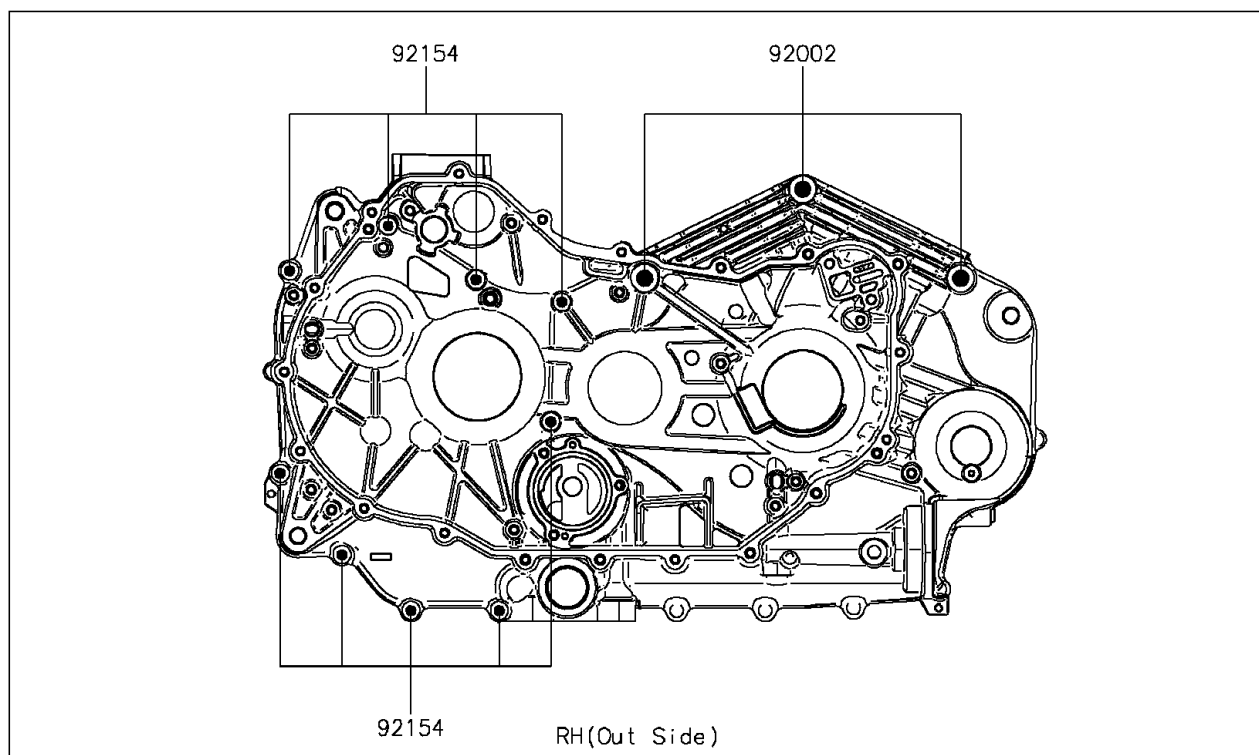

2012 PARTS DIAGRAM

Crankcase Bolt Pattern

E1412

2012 PARTS LIST

Crankcase Bolt Pattern

ITEM NAME	PART NUMBER	QUANTITY
BOLT,FLANGED,10X190 (Ref # 92002)	92002-1548	1
BOLT,FLANGED-SMALL,6X90 (Ref # 92154)	92154-0132	1