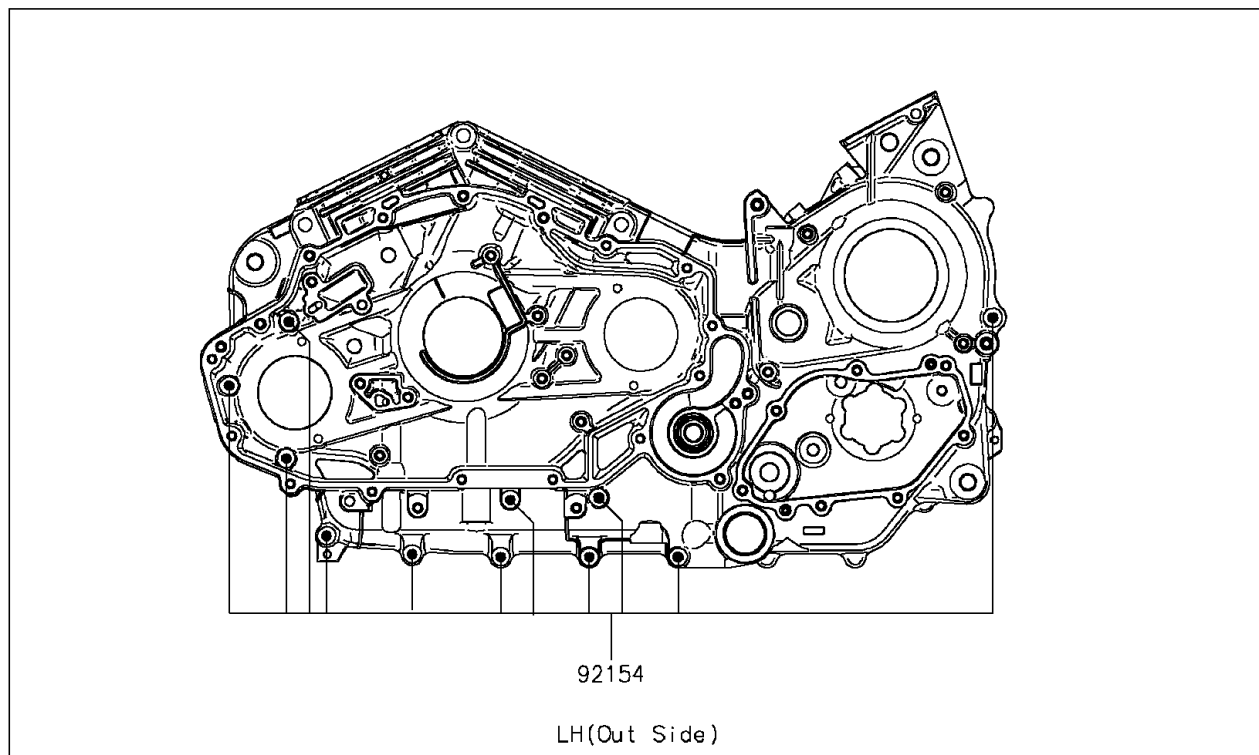

2012 PARTS DIAGRAM

Crankcase Bolt Pattern

E1412

2012 PARTS LIST

Crankcase Bolt Pattern

ITEM NAME	PART NUMBER	QUANTITY
BOLT,FLANGED,10X190 (Ref # 92002)	92002-1548	1
BOLT,FLANGED-SMALL,6X90 (Ref # 92154)	92154-0132	1