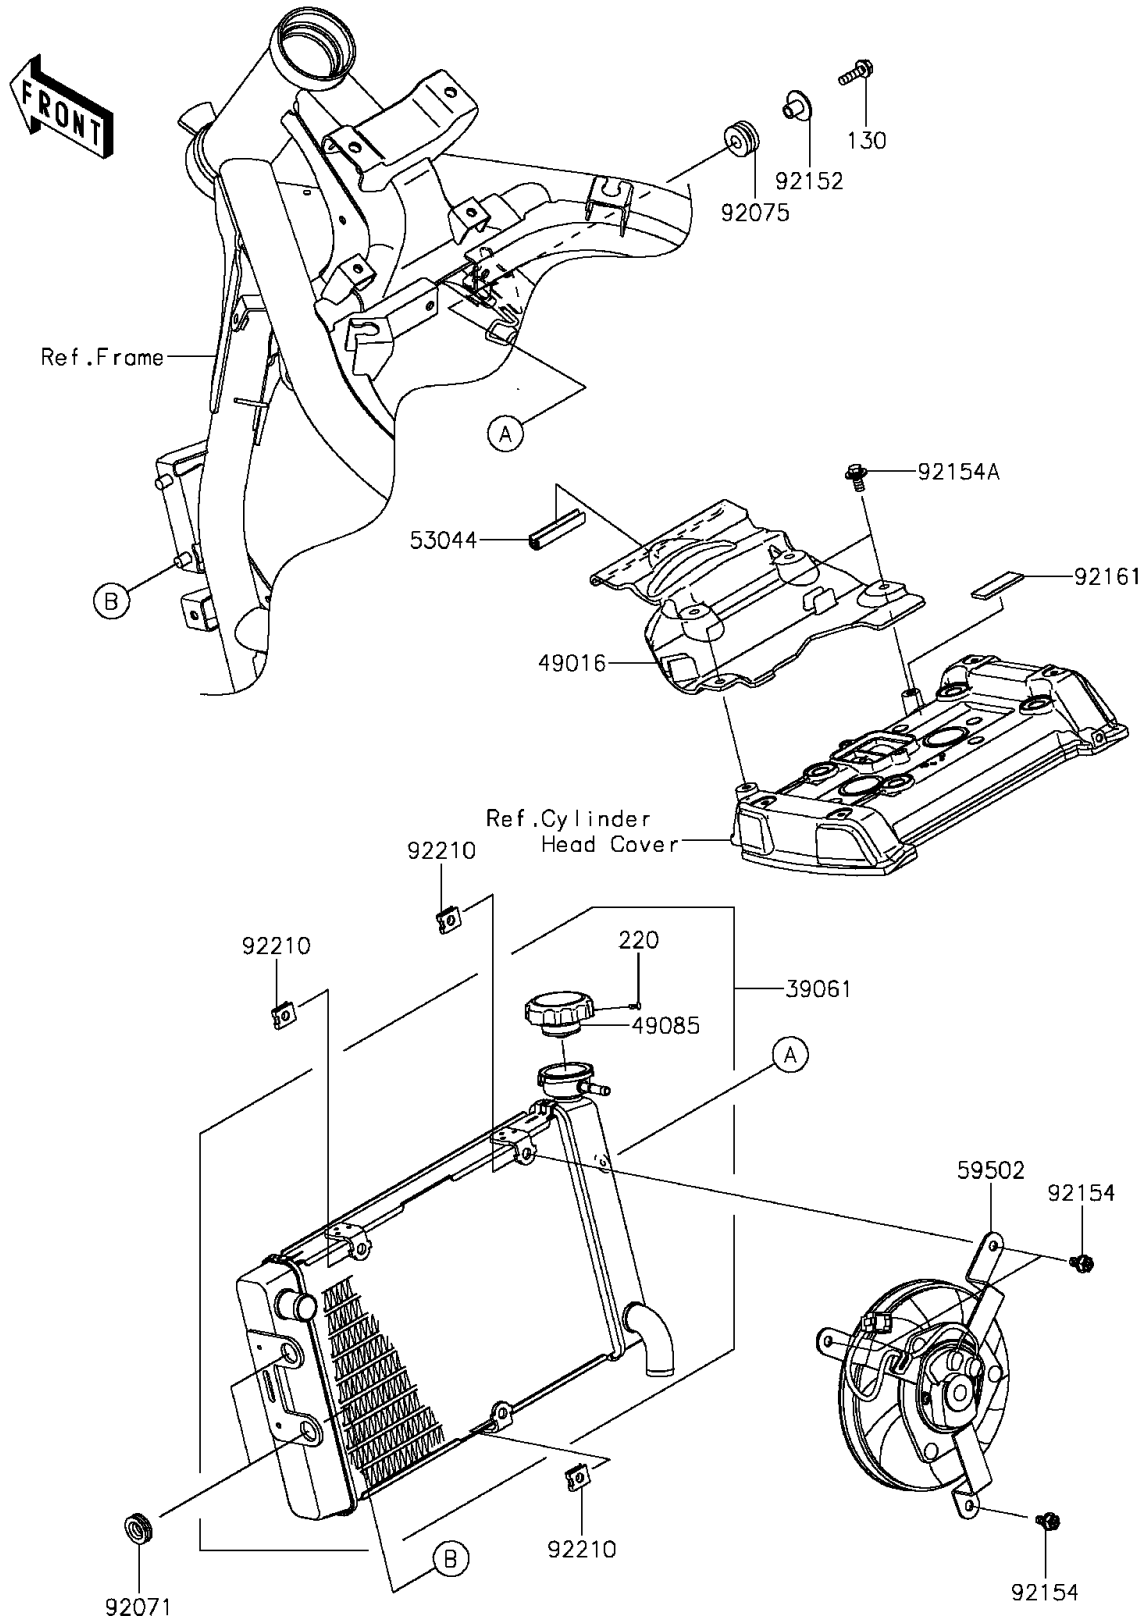

2015 Vulcan® S ABS PARTS DIAGRAM

Radiator

E3032

2015 Vulcan® S ABS PARTS LIST

Radiator

ITEM NAME	PART NUMBER	QUANTITY
BOLT-FLANGED,6X22 (Ref # 130)	130BA0622	1
SCREW-PAN-CROS,3X6 (Ref # 220)	220AB0306	1
RADIATOR-ASSY (Ref # 39061)	39061-0714	1
COVER-SEAL (Ref # 49016)	49016-0622	1
CAP-ASSY-PRESSURE (Ref # 49085)	49085-0012	1
TRIM,L=50 (Ref # 53044)	53044-1185	1
FAN-ASSY (Ref # 59502)	59502-0600	1
GROMMET (Ref # 92071)	92071-1115	1
DAMPER,10X24X12 (Ref # 92075)	92075-1690	1
COLLAR,6.5X10X13.1 (Ref # 92152)	92152-0910	1
BOLT (Ref # 92154)	92154-1429	1
BOLT,FLANGED-WP,6X14 (Ref # 92154A)	92154-1576	1
DAMPER (Ref # 92161)	92161-0301	1
NUT (Ref # 92210)	92210-1323	1