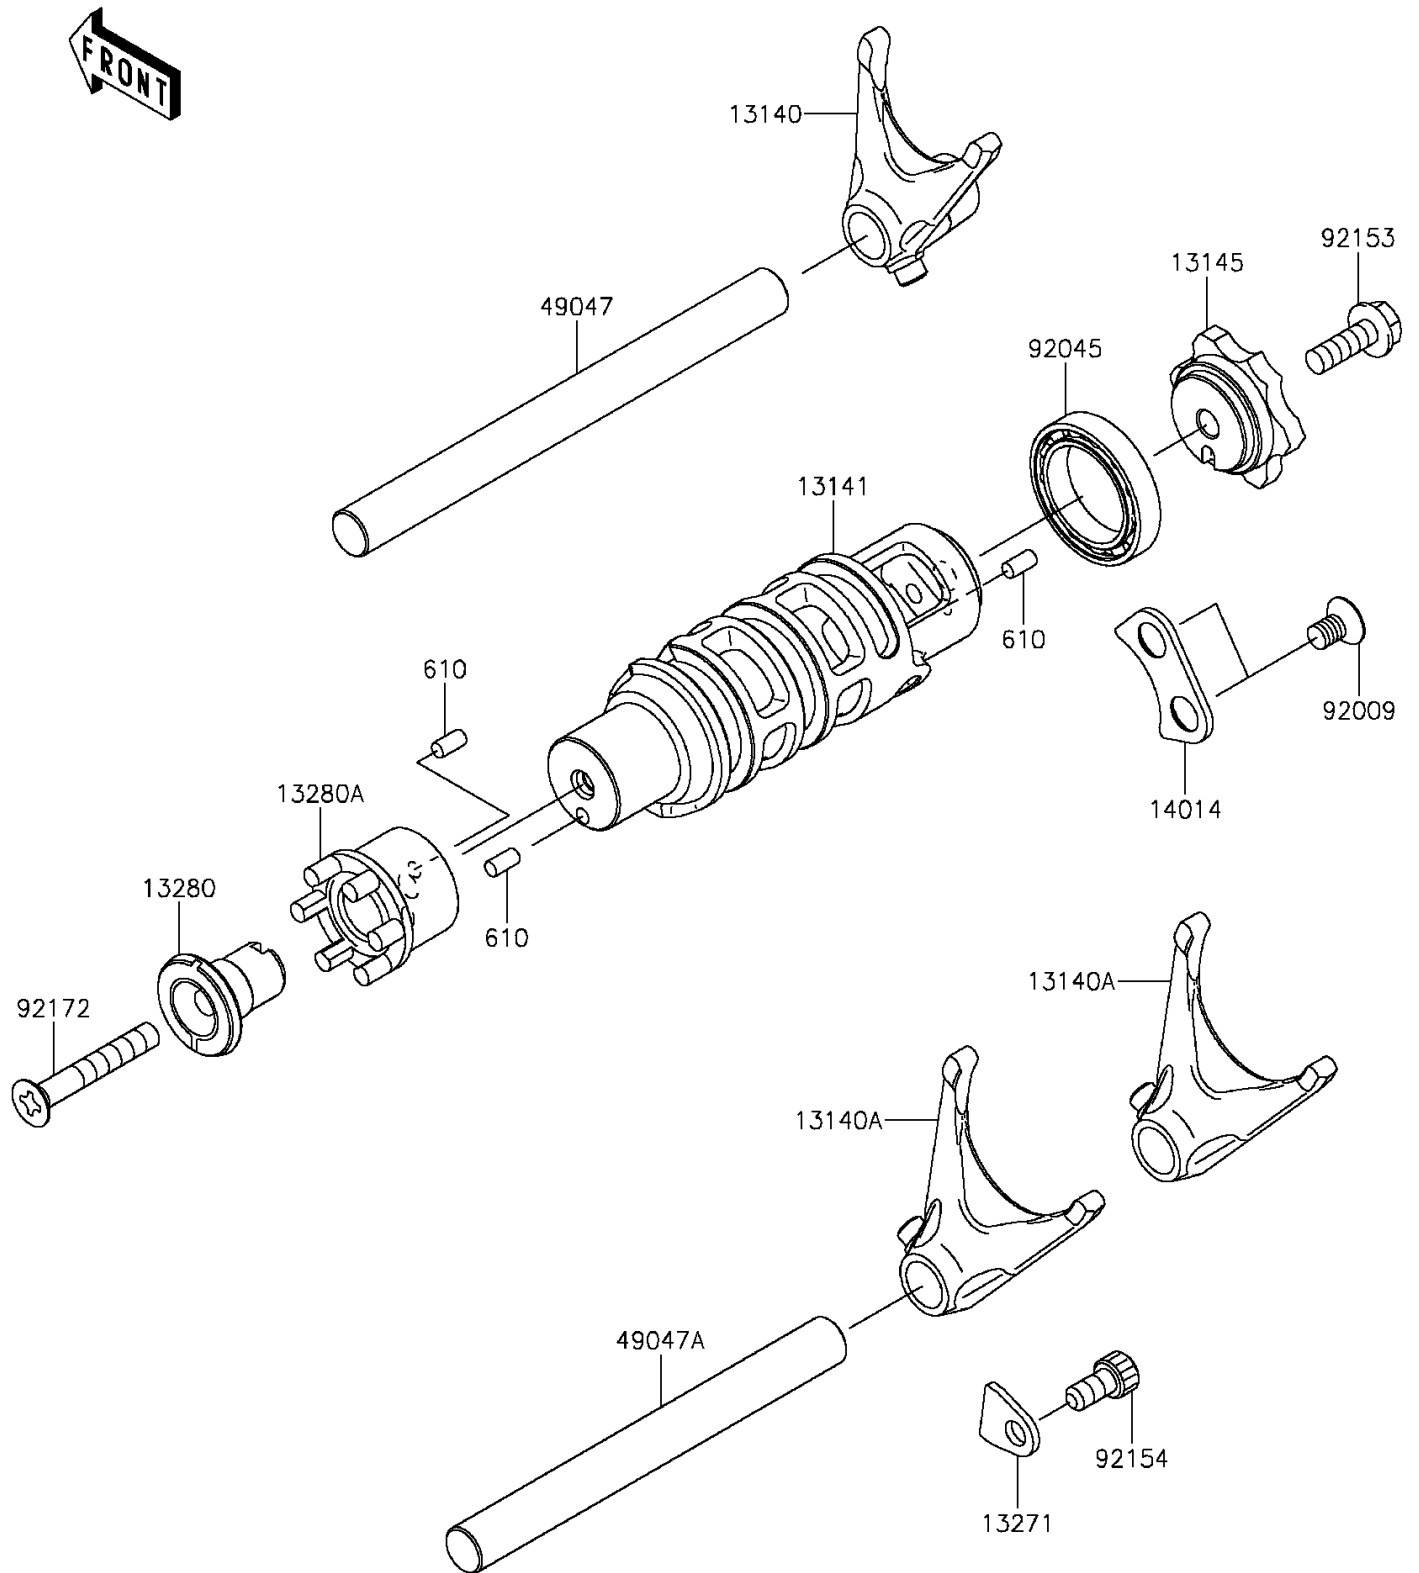

## 2015 Vulcan® S ABS PARTS DIAGRAM

Gear Change Drum/Shift Fork(s)

E1362

## 2015 Vulcan® S ABS PARTS LIST

Gear Change Drum/Shift Fork(s)

ITEM NAME	PART NUMBER	QUANTITY
ROLLER,4X8 (Ref # 610)	610A0408	1
FORK-SHIFT,INPUT (Ref # 13140)	13140-0025	1
FORK-SHIFT,OUTPUT (Ref # 13140A)	13140-0026	1
DRUM-CHANGE (Ref # 13141)	13141-0584	1
CAM-CHANGE DRUM (Ref # 13145)	13145-0020	1
PLATE (Ref # 13271)	13271-0626	1
HOLDER,NEUTRAL SWITCH (Ref # 13280)	13280-0183	1
HOLDER (Ref # 13280A)	13280-0192	1
PLATE-POSITION (Ref # 14014)	14014-0018	1
ROD-SHIFT,INPUT (Ref # 49047)	49047-0029	1
ROD-SHIFT,OUTPUT (Ref # 49047A)	49047-0030	1
SCREW,6X10 (Ref # 92009)	92009-1375	1
BEARING-BALL,6805 (Ref # 92045)	92045-1122	1
BOLT,FLANGED,6X18 (Ref # 92153)	92153-0958	1
BOLT,SOCKET,6X12 (Ref # 92154)	92154-0812	1
SCREW-CSK-CROS,6X40 (Ref # 92172)	92172-0209	1