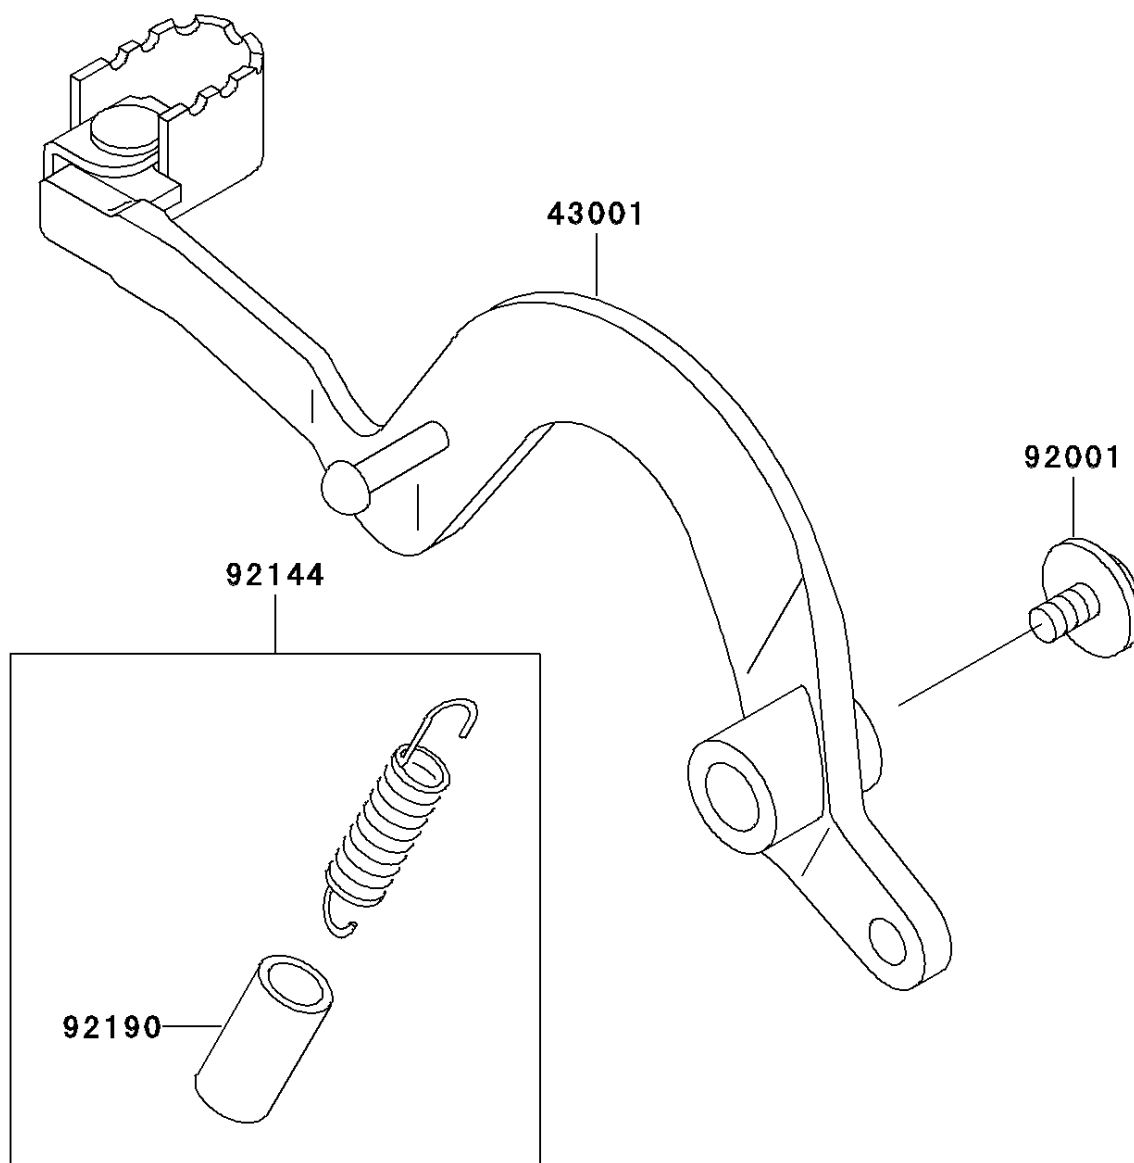

2000 KDX™200 PARTS DIAGRAM

Brake Pedal

F2260

2000 KDX™200 PARTS LIST

Brake Pedal

ITEM NAME	PART NUMBER	QUANTITY
LEVER-BRAKE,PEDAL (Ref # 43001)	43001-1343	1
BOLT,FLANGED,6X10 (Ref # 92001)	92001-1034	1
SPRING,BRAKE PEDAL RETURN (Ref # 92144)	92144-1752	1
TUBE,13X16X25 (Ref # 92190)	92190-1488	1