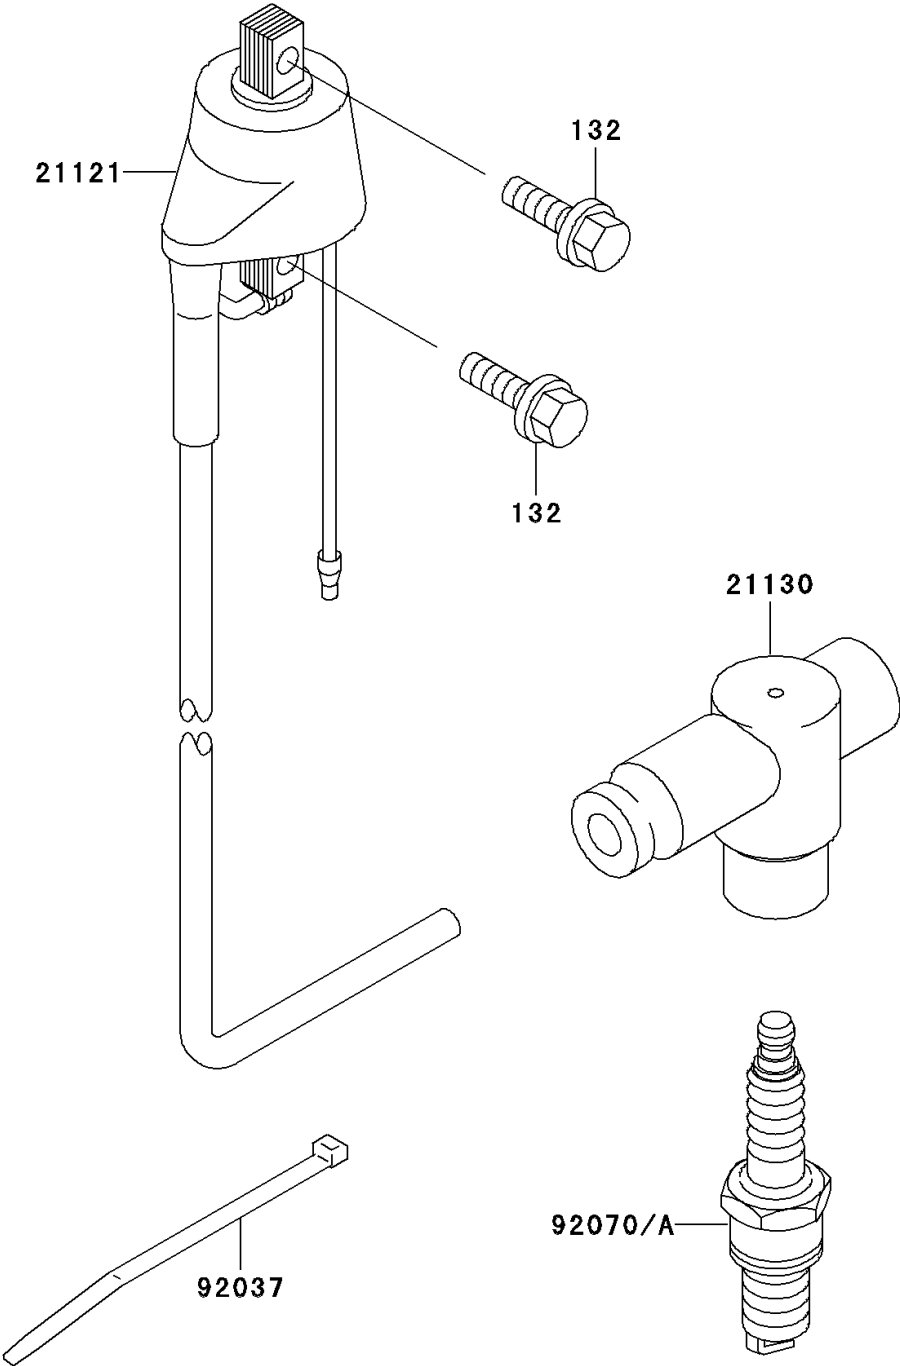

2000 KDX™200 PARTS DIAGRAM

Ignition System

E1830

2000 KDX™200 PARTS LIST

Ignition System

ITEM NAME	PART NUMBER	QUANTITY
BOLT-FLANGED-SMALL (Ref # 132)	132Y0618	1
COIL-IGNITION (Ref # 21121)	21121-1230	1
CAP-SPARK PLUG (Ref # 21130)	21130-1073	1
CLAMP (Ref # 92037)	92037-1173	1
PLUG-SPARK,BR9ES(NGK),SOLID (Ref # 92070)	92070-1157	1
PLUG-SPARK,BR8ES(NGK),SOLID (Ref # 92070A)	92070-3702	1