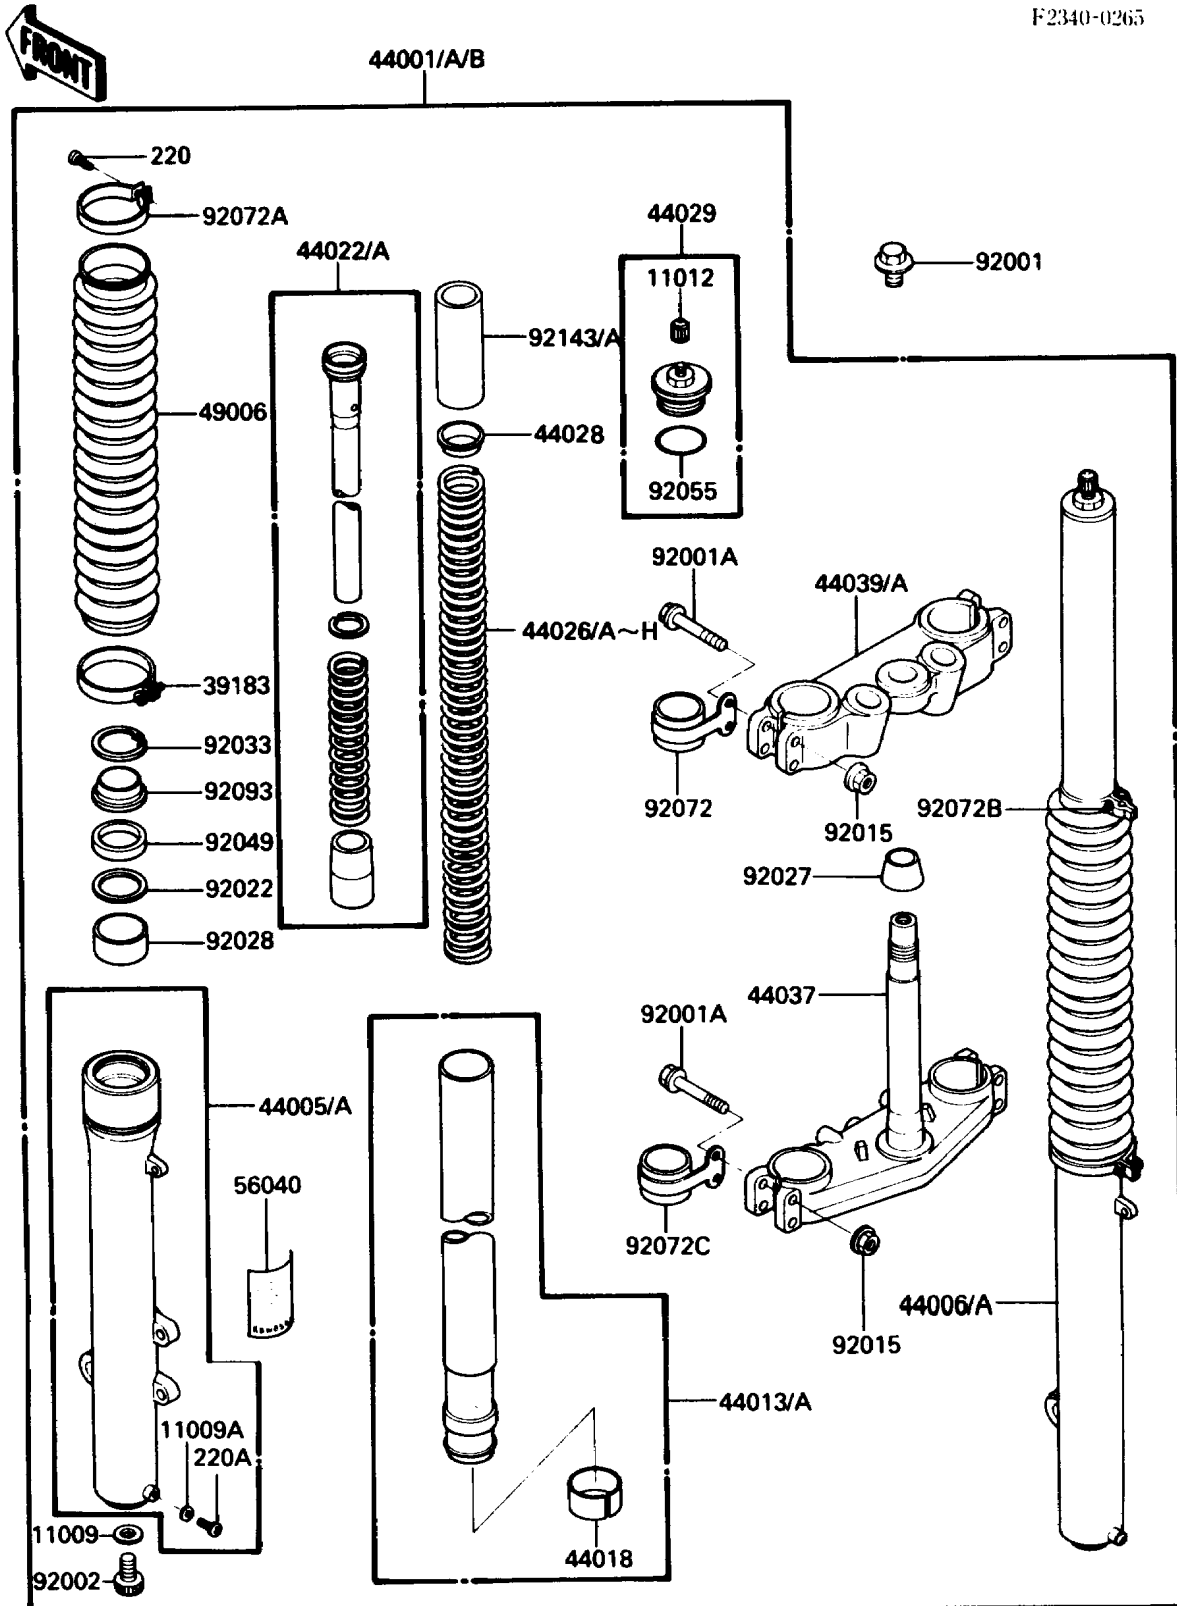

1986 KDX™200 PARTS DIAGRAM

Front Fork

F2340-0265

1986 KDX™200 PARTS LIST

Front Fork

ITEM NAME	PART NUMBER	QUANTITY
GASKET,FORK DRAIN PLUG (Ref # 11009)	11009-1553	1
GASKET,FORK DRAIN PLUG (Ref # 11009A)	44045-002	1
CAP,VALVE AIR (Ref # 11012)	11012-1391	1
BAND-ASSY,BOOT (Ref # 39183)	39183-1051	1
FORK-FRONT (Ref # 44001)	44001-1601	1
PIPE-LEFT FORK OUTER (Ref # 44005)	44005-1239	1
PIPE-RIGHT FORK OUTER (Ref # 44006)	44006-1238	1
PIPE-FORK INNER (Ref # 44013)	44013-1238	1
BUSHING-FRONT FORK,INNER PIPE (Ref # 44018)	44018-1005	1
CYLINDER-FORK (Ref # 44022)	44022-1187	1
SPRING-FRONT FORK,K=0.33 (Ref # 44026)	44026-1316	1
SPRING-FRONT FORK,K=0.32 (Ref # 44026A)	44026-1332	1
SPRING-FRONT FORK,K=0.34 (Ref # 44026B)	44026-1333	1
GUIDE-FORK SPRING (Ref # 44028)	44028-1010	1
SEAT-FORK SPRING (Ref # 44029)	44029-1107	1
HOLDER-FORK UNDER (Ref # 44037)	44037-1193	1
HOLDER-FORK UPPER (Ref # 44039)	44039-1139	1
BOOT,FORK (Ref # 49006)	49006-1184	1
LABEL-WARNING,FRONT FORK (Ref # 56040)	56040-1120	1
BOLT,STEERING HEAD,14X20 (Ref # 92001)	92001-1520	1
BOLT,FLANGED,8X55 (Ref # 92001A)	92001-1639	1
BOLT,FORK DRAIN (Ref # 92002)	92002-1650	1
NUT,FLANGED,8MM (Ref # 92015)	92015-1485	1
WASHER (Ref # 92022)	92022-1299	1
COLLAR,FRONT FORK (Ref # 92027)	92027-1421	1
BUSHING (Ref # 92028)	92028-1145	1
RING-SNAP (Ref # 92033)	92033-1077	1
SEAL-OIL,FORK OUTER TUBE (Ref # 92049)	92049-1104	1
RING-O (Ref # 92055)	92055-1123	1

1986 KDX™200 PARTS LIST

Front Fork

ITEM NAME	PART NUMBER	QUANTITY
BAND,CABLE (Ref # 92072)	92072-1040	1
BAND,BOOT (Ref # 92072A)	92072-1078	1
BAND,BOOT (Ref # 92072B)	92072-1201	1
BAND,CABLE (Ref # 92072C)	92072-1205	1
SEAL,FORK DUST (Ref # 92093)	92093-1086	1
COLLAR,L=120 (Ref # 92143)	92027-1971	1
SCREW-PAN-CROS (Ref # 220)	220B0316	1
SCREW-PAN-CROS (Ref # 220A)	220B0408	1