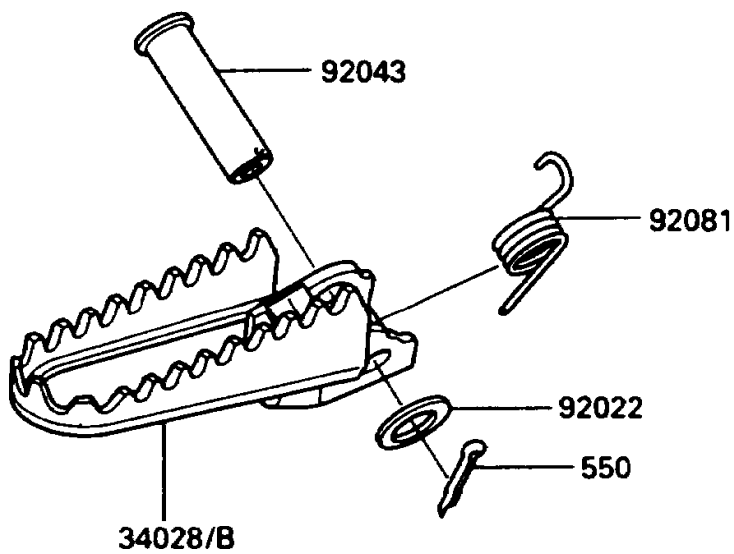

1986 KDX™200 PARTS DIAGRAM

Footrests

F2160-0131

1986 KDX™200 PARTS LIST

Footrests

ITEM NAME	PART NUMBER	QUANTITY
STEP,LH (Ref # 34028)	34028-1173	1
STEP,RH (Ref # 34028A)	34028-1174	1
WASHER,10.5X20X1 (Ref # 92022)	92022-239	1
PIN,10X35 (Ref # 92043)	92043-1217	1
SPRING,STEP,LH (Ref # 92081)	92081-1606	1
SPRING,STEP,RH (Ref # 92081A)	92081-1607	1
PIN-COTTER,2.0X18 (Ref # 550)	550D2018	1