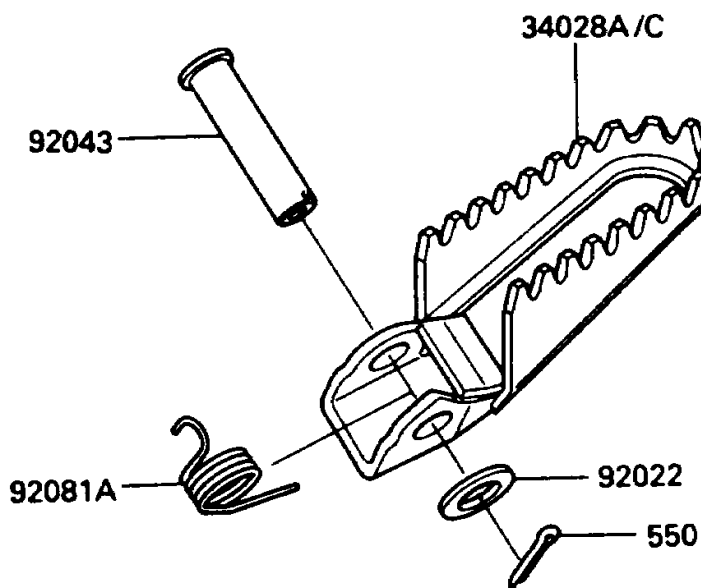

1986 KDX™200 PARTS DIAGRAM

Footrests

F2160-0131

1986 KDX™200 PARTS LIST

Footrests

ITEM NAME	PART NUMBER	QUANTITY
STEP,LH (Ref # 34028)	34028-1173	1
STEP,RH (Ref # 34028A)	34028-1174	1
WASHER,10.5X20X1 (Ref # 92022)	92022-239	1
PIN,10X35 (Ref # 92043)	92043-1217	1
SPRING,STEP,LH (Ref # 92081)	92081-1606	1
SPRING,STEP,RH (Ref # 92081A)	92081-1607	1
PIN-COTTER,2.0X18 (Ref # 550)	550D2018	1