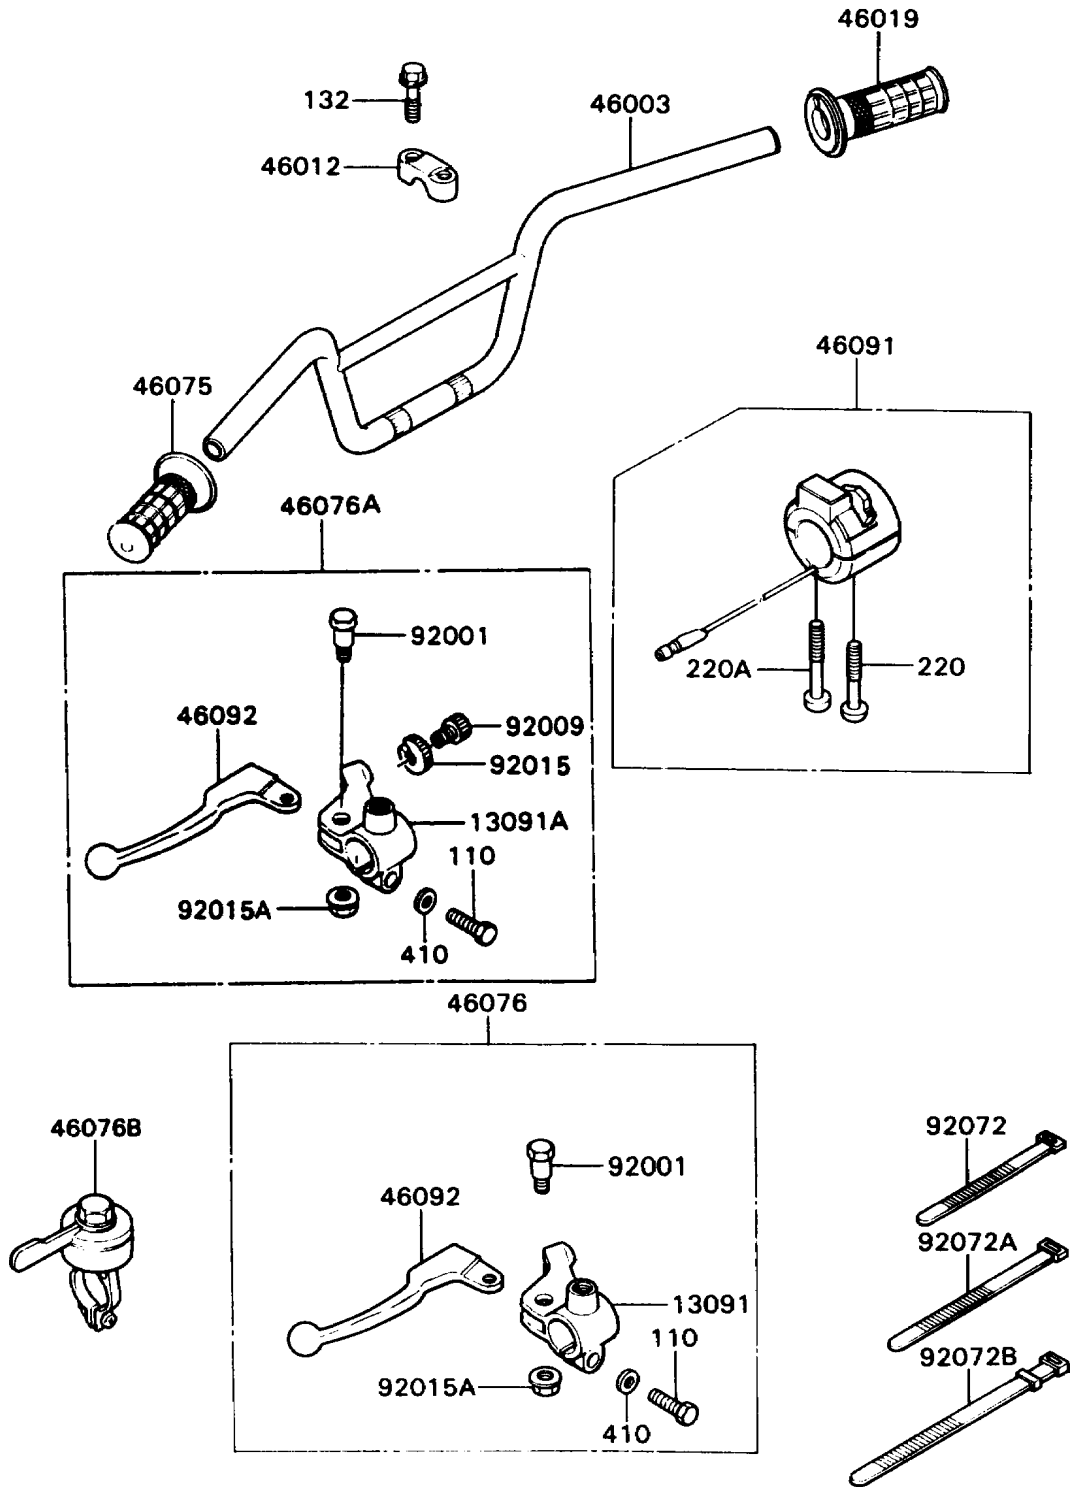

## 1988 KD80N PARTS DIAGRAM

Handlebar

F2310-0428

## 1988 KD80N PARTS LIST

Handlebar

ITEM NAME	PART NUMBER	QUANTITY
HOLDER,LEVER (Ref # 13091)	13091-1534	1
HANDLE (Ref # 46003)	46003-1273	1
HOLDER-HANDLE,UPP (Ref # 46012)	46012-004	1
GRIP-ASSY,THROTTLE (Ref # 46019)	46019-1011	1
GRIP,LH (Ref # 46075)	46075-1004	1
LEVER-ASSY-GRIP,LH (Ref # 46076)	46076-1156	1
LEVER-ASSY-GRIP,STARTER (Ref # 46076B)	46109-013	1
HOUSING-ASSY-CONTROL,RH (Ref # 46091)	46091-1483	1
LEVER-GRIP,CLUTCH (Ref # 46092)	46092-1036	1
BOLT,5X22 (Ref # 92001)	92001-1704	1
NUT,LOCK,5MM (Ref # 92015A)	92015-1221	1
BAND,L=123 (Ref # 92072)	92072-030	1
BAND,L=149 (Ref # 92072A)	92072-031	1
BAND,L=186 (Ref # 92072B)	92072-056	1
BOLT,6X25 (Ref # 110)	110C0625	1
BOLT-FLANGED-SMALL (Ref # 132)	132E0835	1
SCREW-PAN-CROS (Ref # 220)	220B0535	1
SCREW-PAN-CROS (Ref # 220A)	220B0540	1
WASHER-PLAIN-SMALL,6MM,BLACK (Ref # 410)	410F0600	1