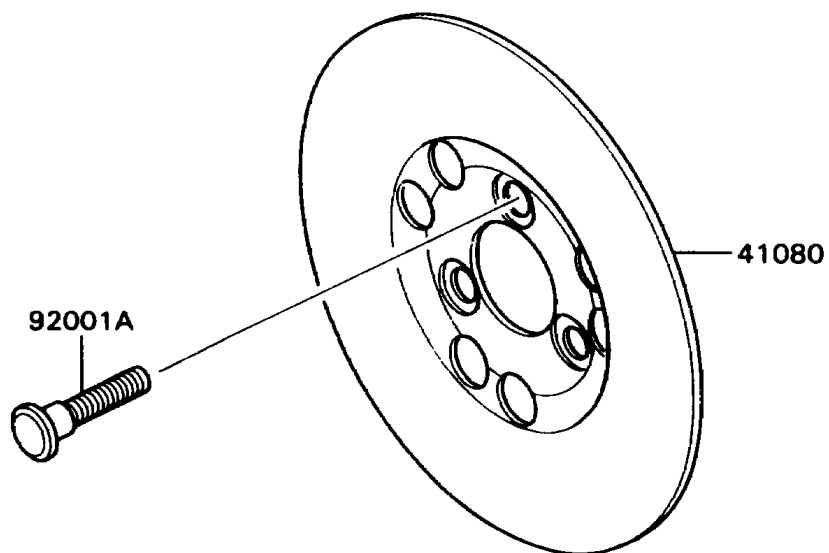

1988 KD80N PARTS DIAGRAM

Front Brake

F2292-0109

1988 KD80N PARTS LIST

Front Brake

ITEM NAME	PART NUMBER	QUANTITY
DISC,FR (Ref # 41080)	41080-1231	1
CALIPER-ASSY,FR (Ref # 43041)	43041-1251	1
HOLDER-COMP-CALIPER (Ref # 43044)	43044-1025	1
PISTON-CALIPER (Ref # 43048)	43048-1008	1
PACKING (Ref # 43049)	43049-1016	1
BREATHER (Ref # 43056)	43056-003	1
CAP-BREATHER (Ref # 43057)	43057-003	1
PAD-ASSY-BRAKE (Ref # 43082)	43082-1081	1
BOOT,PISTON SEAL (Ref # 49006)	49006-1053	1
BOOT,CALIPER (Ref # 49006A)	49006-1054	1
BOOT,CALIPER (Ref # 49006B)	49006-1055	1
BOLT,FLANGED,8X36 (Ref # 92001)	92001-1837	1
BOLT,DISC PLATE,8X30 (Ref # 92001A)	92001-1951	1
SPRING (Ref # 92081)	92081-1341	1