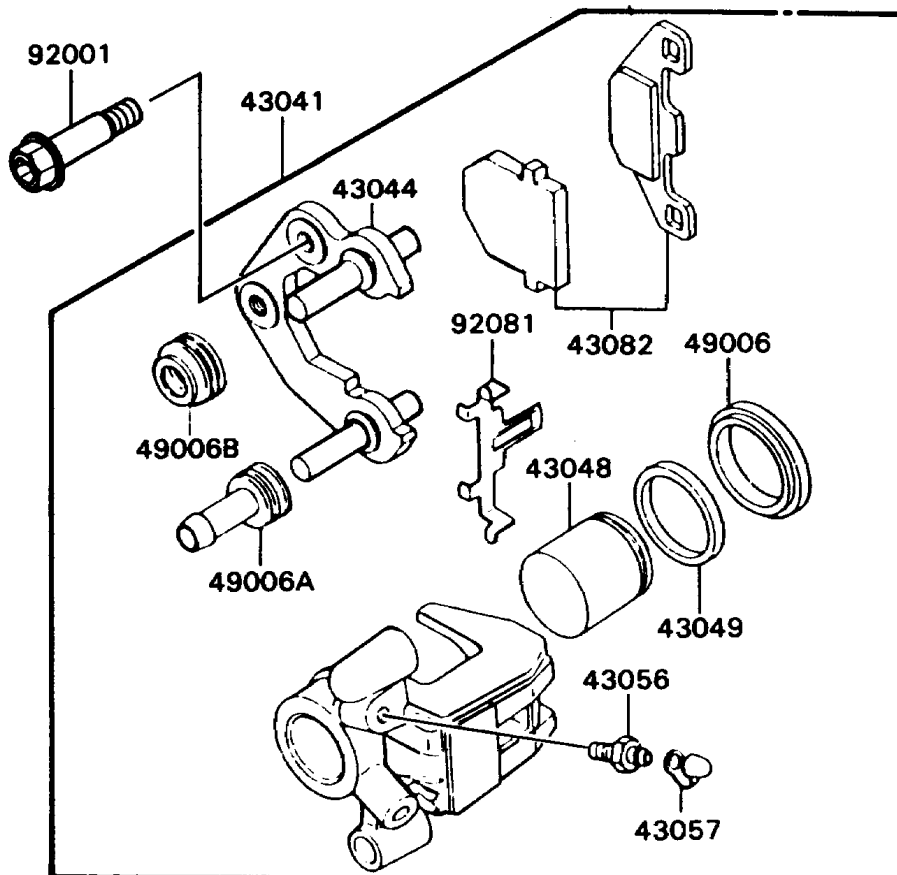

1988 KD80N PARTS DIAGRAM

Front Brake

F2292-0109

1988 KD80N PARTS LIST

Front Brake

ITEM NAME	PART NUMBER	QUANTITY
DISC,FR (Ref # 41080)	41080-1231	1
CALIPER-ASSY,FR (Ref # 43041)	43041-1251	1
HOLDER-COMP-CALIPER (Ref # 43044)	43044-1025	1
PISTON-CALIPER (Ref # 43048)	43048-1008	1
PACKING (Ref # 43049)	43049-1016	1
BREATHER (Ref # 43056)	43056-003	1
CAP-BREATHER (Ref # 43057)	43057-003	1
PAD-ASSY-BRAKE (Ref # 43082)	43082-1081	1
BOOT,PISTON SEAL (Ref # 49006)	49006-1053	1
BOOT,CALIPER (Ref # 49006A)	49006-1054	1
BOOT,CALIPER (Ref # 49006B)	49006-1055	1
BOLT,FLANGED,8X36 (Ref # 92001)	92001-1837	1
BOLT,DISC PLATE,8X30 (Ref # 92001A)	92001-1951	1
SPRING (Ref # 92081)	92081-1341	1