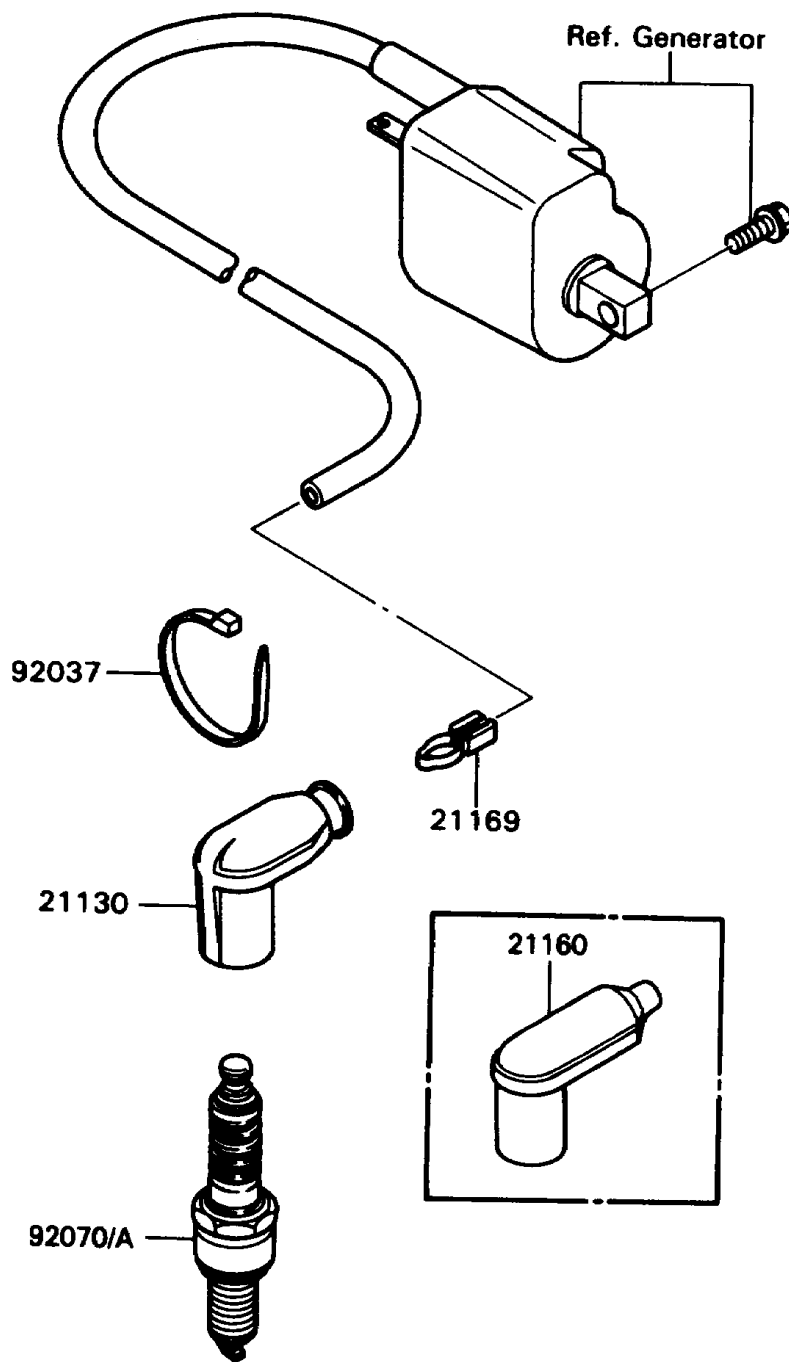

1988 KD80N PARTS DIAGRAM

Ignition System

E1830-0280

1988 KD80N PARTS LIST

Ignition System

ITEM NAME	PART NUMBER	QUANTITY
CAP-SPARK PLUG (Ref # 21130)	21130-1006	1
CAP-ASSY-PLUG (Ref # 21160)	21160-1009	1
TERMINAL,PLUG CAP (Ref # 21169)	21169-001	1
CLAMP (Ref # 92037)	92037-1173	1
PLUG-SPARK,BP8ES(NGK) (Ref # 92070)	92070-1140	1
PLUG-SPARK,BPR8ES(NGK) (Ref # 92070A)	92070-1149	1