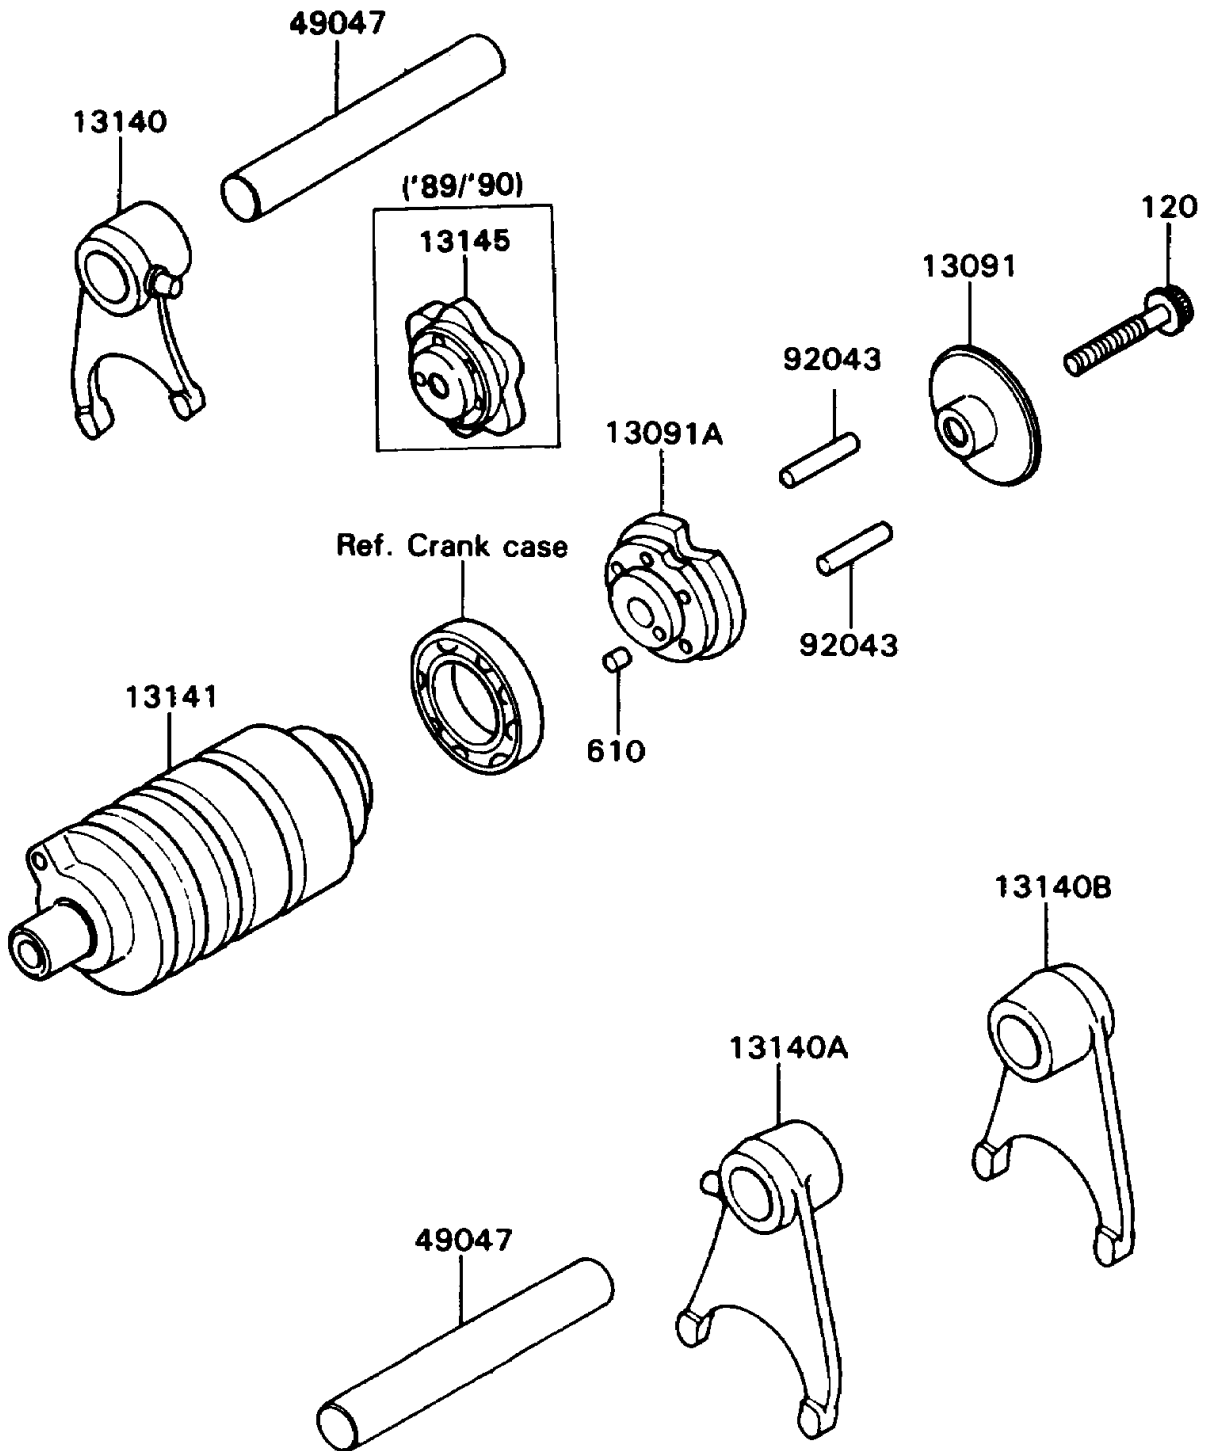

1988 KD80N PARTS DIAGRAM

Gear Change Drum/Shift Fork(s)

E1362-0127

1988 KD80N PARTS LIST

Gear Change Drum/Shift Fork(s)

ITEM NAME	PART NUMBER	QUANTITY
HOLDER (Ref # 13091)	13091-1086	1
HOLDER,CHANGE DRUM (Ref # 13091A)	13091-1566	1
FORK-SHIFT (Ref # 13140)	13140-1108	1
FORK-SHIFT (Ref # 13140A)	13140-1109	1
FORK-SHIFT (Ref # 13140B)	13140-1110	1
DRUM-CHANGE (Ref # 13141)	13141-1154	1
ROD-SHIFT,10X90 (Ref # 49047)	49047-1009	1
PIN,DOWEL,4X17.8 (Ref # 92043)	92042-020	1
BOLT-SOCKET,6X30 (Ref # 120)	120P0630	1
ROLLER,4X6 (Ref # 610)	610A0406	1