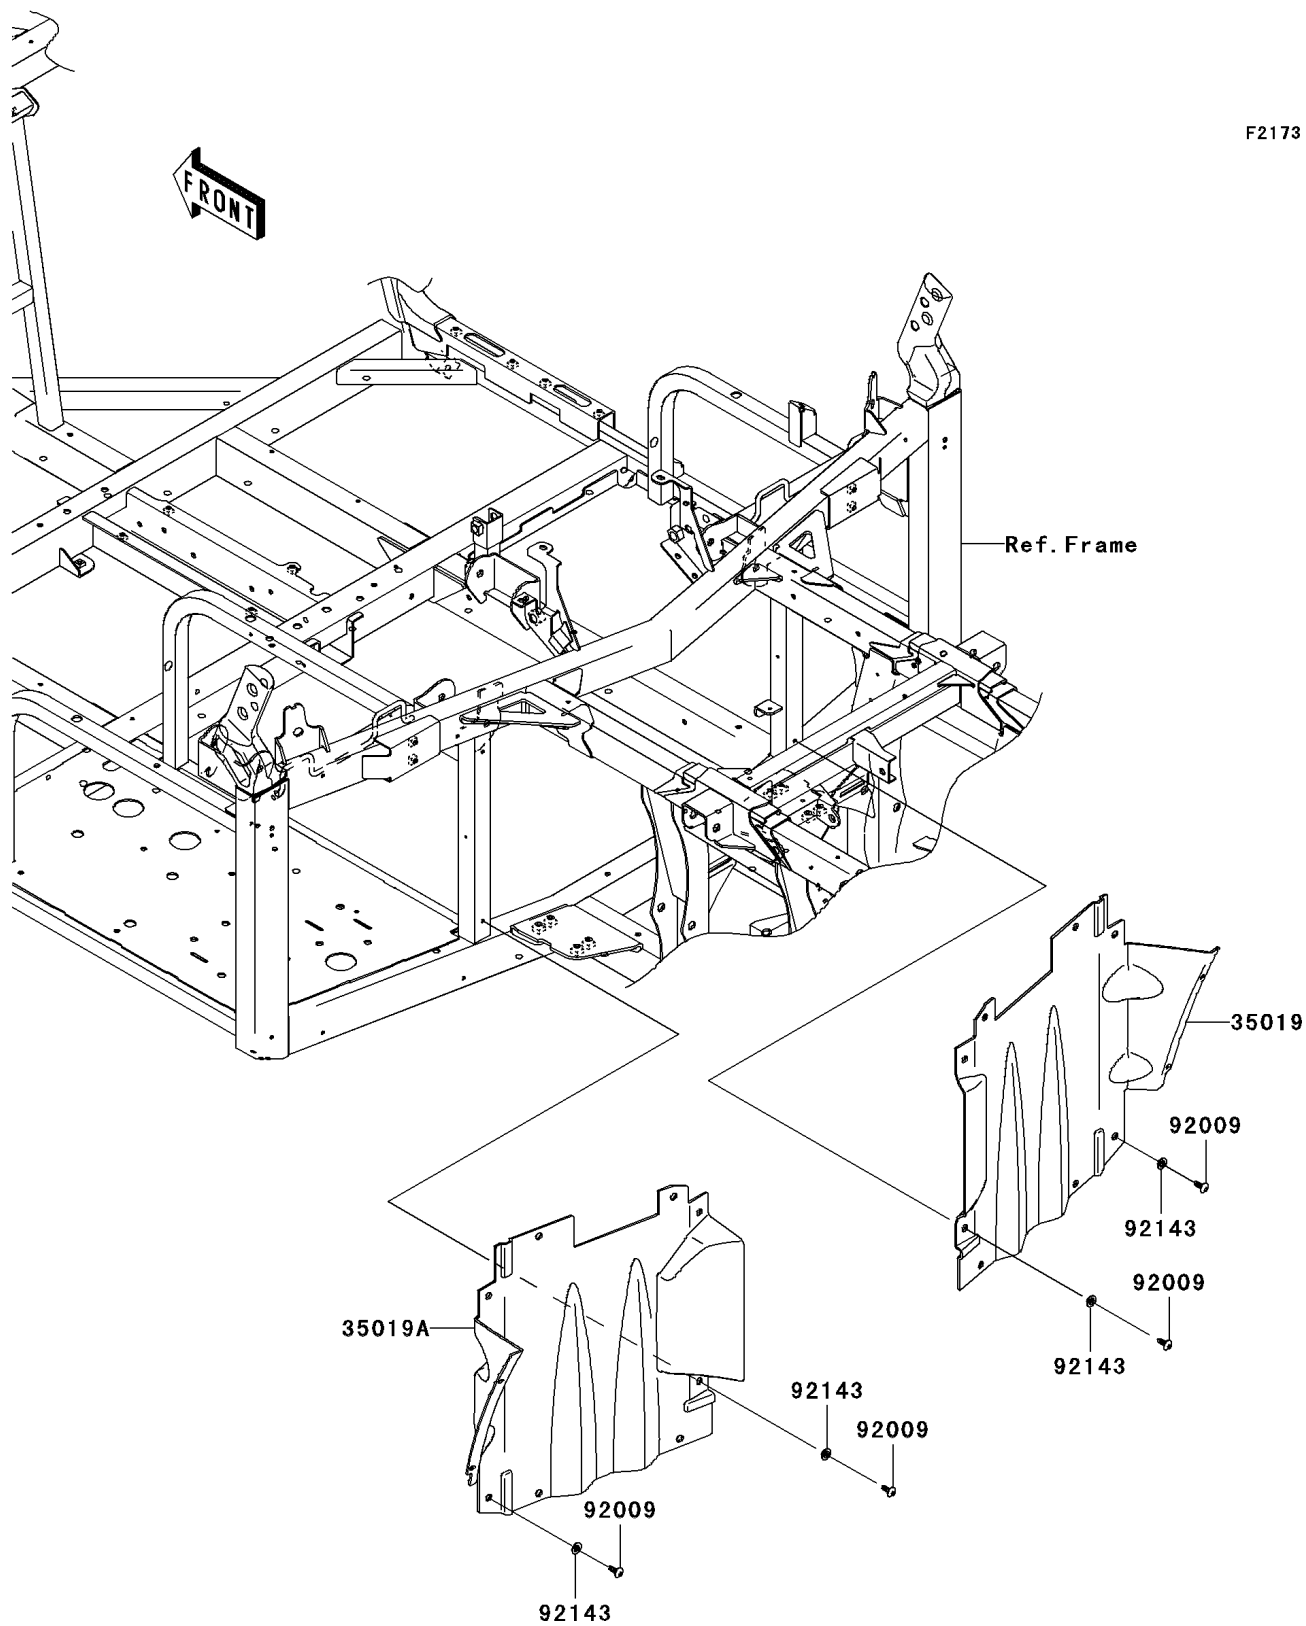

2008 Teryx® 750 4x4 LE PARTS DIAGRAM

Flap

F2173

2008 Teryx® 750 4x4 LE PARTS LIST

Flap

ITEM NAME	PART NUMBER	QUANTITY
FLAP,RH (Ref # 35019)	35019-0054	1
FLAP,LH (Ref # 35019A)	35019-0072	1
SCREW,TAPPING,6X16 (Ref # 92009)	92009-1166	1
COLLAR (Ref # 92143)	92143-1087	1