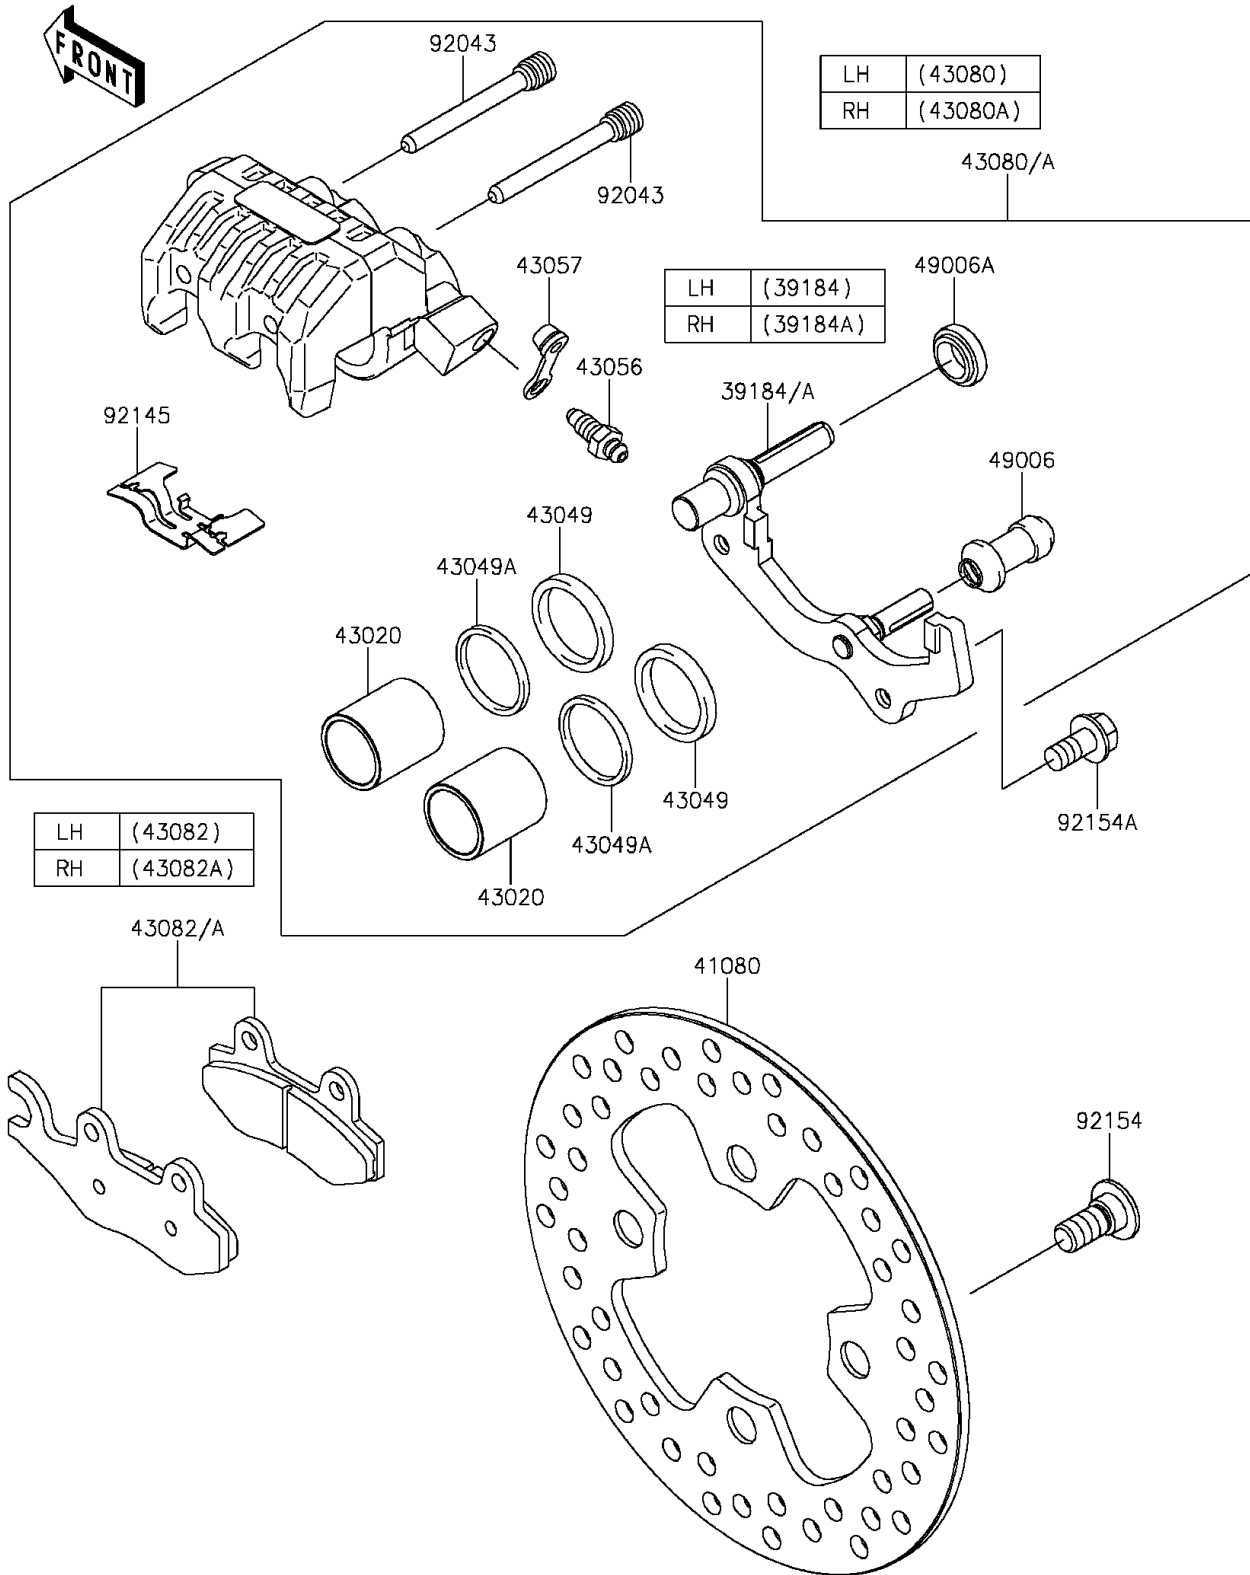

2015 Teryx4™ PARTS DIAGRAM

Front Brake

F2292

2015 Teryx4™ PARTS LIST

Front Brake

ITEM NAME	PART NUMBER	QUANTITY
BRACKET-ASSY,CALIPER,LH (Ref # 39184)	39184-0024	1
BRACKET-ASSY,CALIPER,RH (Ref # 39184A)	39184-0025	1
DISC,FR,200MM (Ref # 41080)	41080-0558	1
PISTON-COMP-BRAKE (Ref # 43020)	43020-0054	1
PACKING (Ref # 43049)	43049-0556	1
PACKING (Ref # 43049A)	43049-0557	1
BREATHER-BRAKE (Ref # 43056)	43056-0055	1
CAP-BREATHER (Ref # 43057)	43057-0552	1
CALIPER-SUB-ASSY,LH (Ref # 43080)	43080-0128	1
CALIPER-SUB-ASSY,RH (Ref # 43080A)	43080-0129	1
PAD-ASSY-BRAKE,LH (Ref # 43082)	43082-0126	1
PAD-ASSY-BRAKE,RH (Ref # 43082A)	43082-0127	1
BOOT (Ref # 49006)	49006-0565	1
BOOT (Ref # 49006A)	49006-0566	1
PIN (Ref # 92043)	92043-0184	1
SPRING (Ref # 92145)	92145-0705	1
BOLT,SOCKET,10X23 (Ref # 92154)	92154-0713	1
BOLT,FLANGED,8X16 (Ref # 92154A)	92154-1005	1