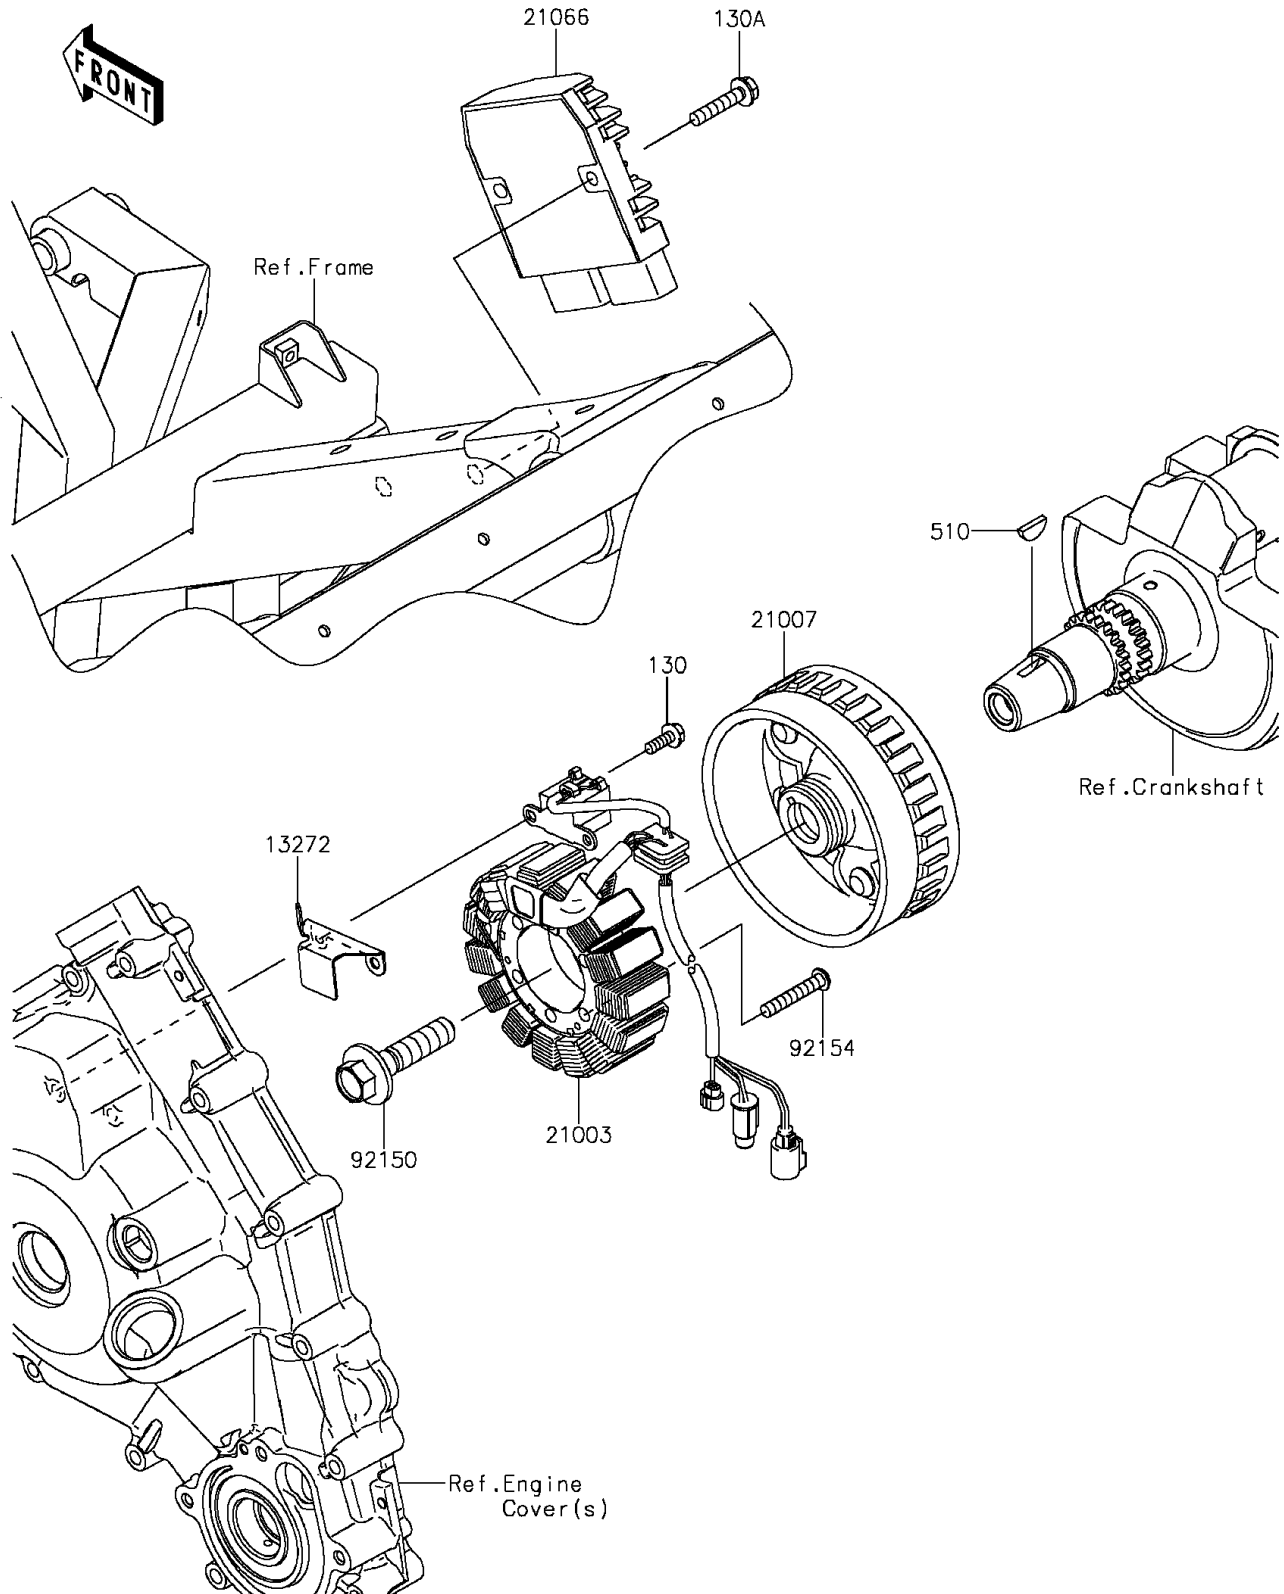

2015 Teryx4™ PARTS DIAGRAM

Generator

E1810

2015 Teryx4™ PARTS LIST

Generator

ITEM NAME	PART NUMBER	QUANTITY
BOLT-FLANGED,5X14 (Ref # 130)	130BA0514	1
BOLT-FLANGED,6X30 (Ref # 130A)	130BA0630	1
KEY-WOODRUFF (Ref # 510)	510A4200	1
PLATE (Ref # 13272)	13272-1222	1
STATOR (Ref # 21003)	21003-0132	1
ROTOR (Ref # 21007)	21007-0565	1
REGULATOR-VOLTAGE (Ref # 21066)	21066-0714	1
BOLT,12X50 (Ref # 92150)	92150-1708	1
BOLT,TORX,6X35 (Ref # 92154)	92154-1007	1