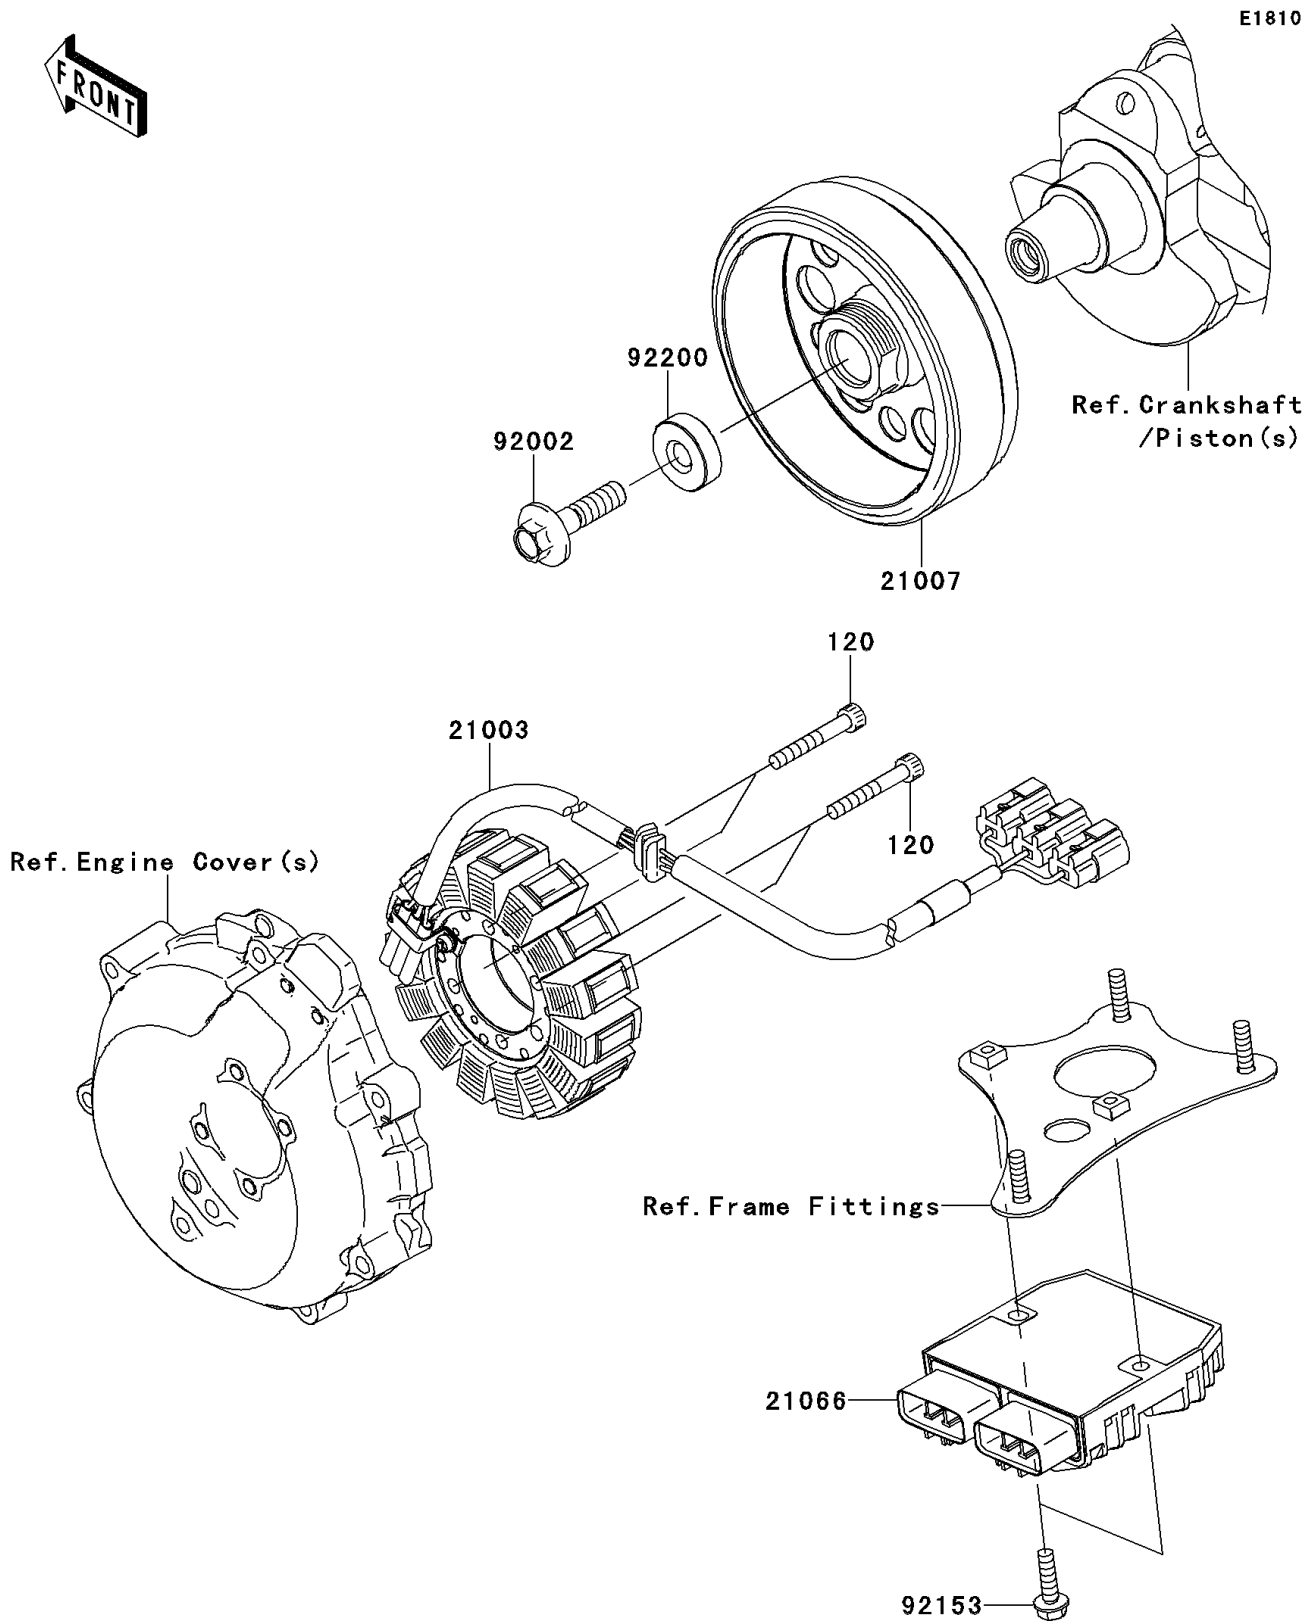

2008 Concours™ 14 PARTS DIAGRAM

Generator

2008 Concours™ 14 PARTS LIST

Generator

ITEM NAME	PART NUMBER	QUANTITY
BOLT-SOCKET,6X40 (Ref # 120)	120CA0640	1
STATOR (Ref # 21003)	21003-0057	1
ROTOR (Ref # 21007)	21007-0094	1
REGULATOR-VOLTAGE (Ref # 21066)	21066-0022	1
BOLT,FLANGED,10X40 (Ref # 92002)	92002-1296	1
BOLT,FLANGED,6X22 (Ref # 92153)	92153-1598	1
WASHER,12X34X9 (Ref # 92200)	92200-1667	1