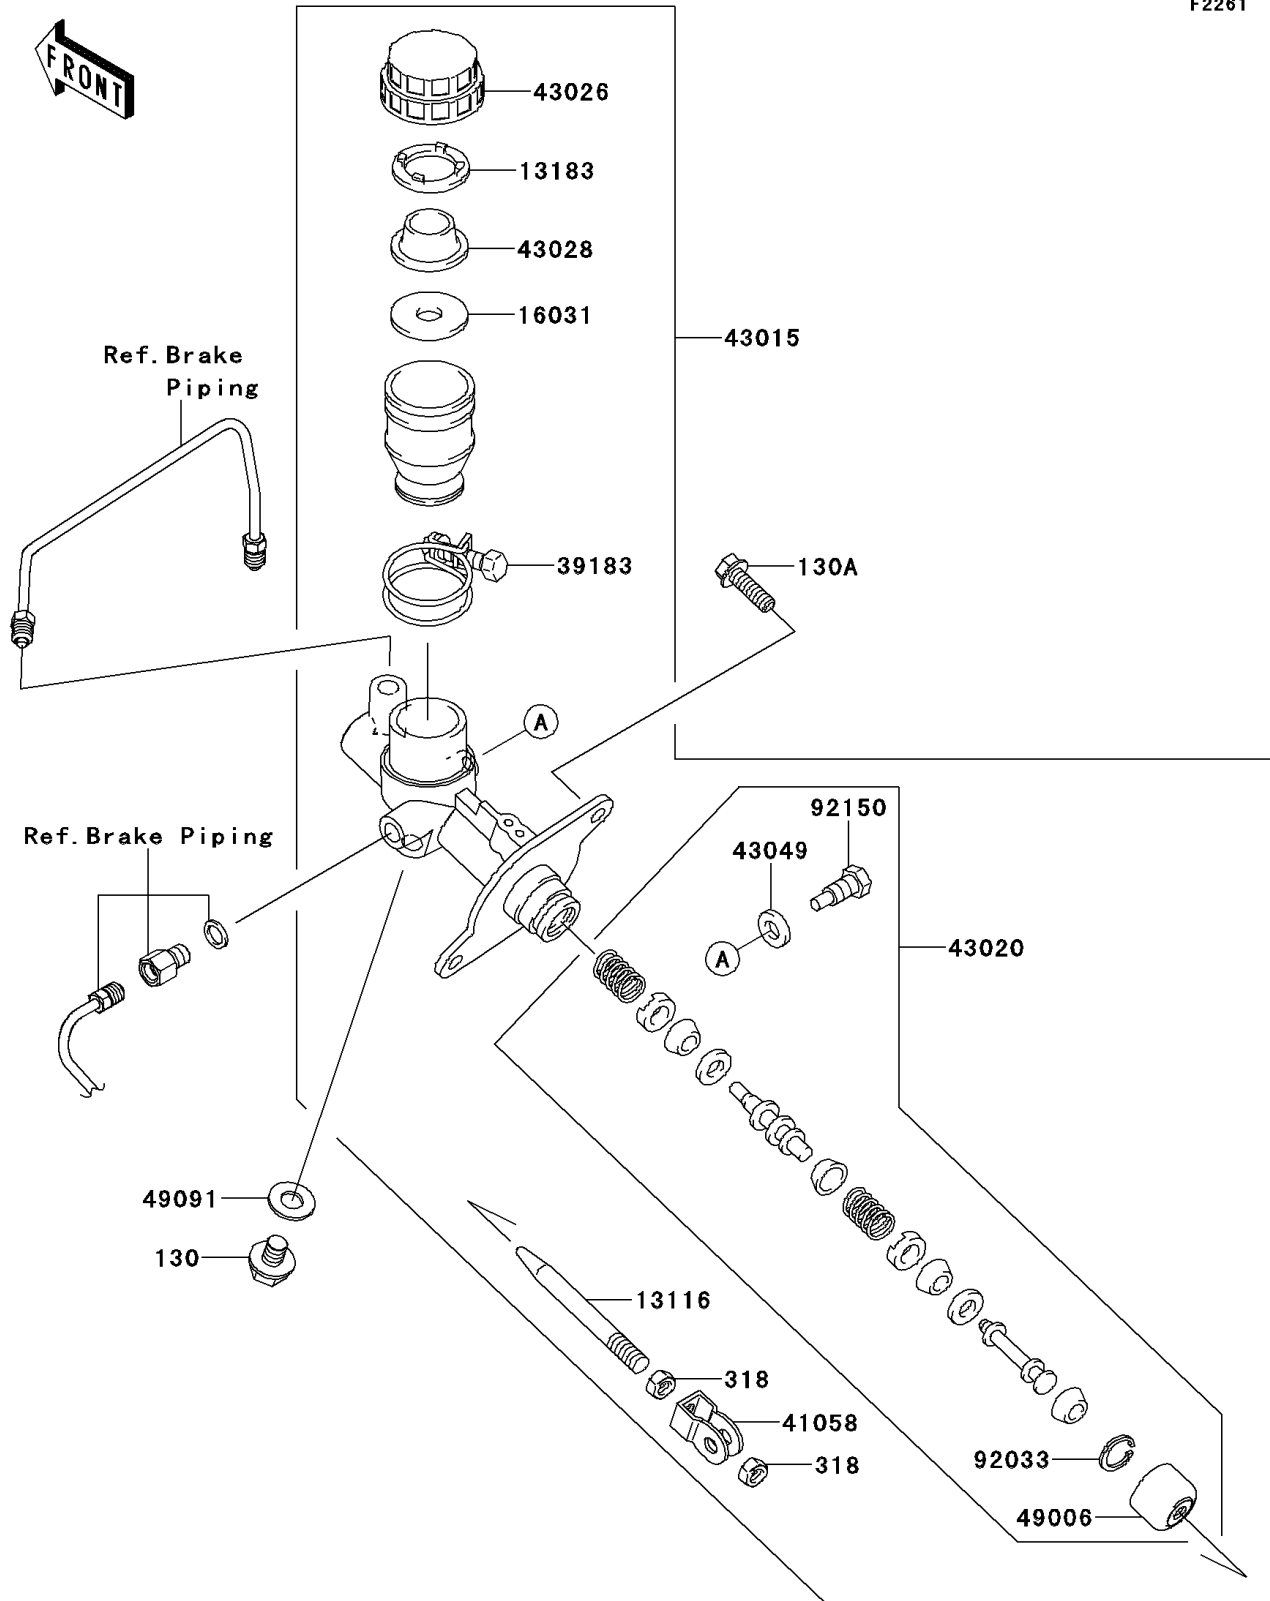

## 2014 Teryx4™ PARTS DIAGRAM

Master Cylinder

F2261

## 2014 Teryx4™ PARTS LIST

Master Cylinder

ITEM NAME	PART NUMBER	QUANTITY
BOLT-FLANGED,10X12 (Ref # 130)	130AA1012	1
BOLT-FLANGED,8X25 (Ref # 130A)	130BA0825	1
NUT-HEX-SMALL,8MM (Ref # 318)	318BA0800	1
ROD-PUSH (Ref # 13116)	13116-1134	1
PLATE (Ref # 13183)	13183-1306	1
FLOAT (Ref # 16031)	16031-1069	1
BAND-ASSY (Ref # 39183)	39183-1055	1
RODEND-BRAKE (Ref # 41058)	41058-1057	1
CYLINDER-ASSY-MASTER (Ref # 43015)	43015-1683	1
PISTON-COMP-BRAKE (Ref # 43020)	43020-1124	1
CAP-BRAKE (Ref # 43026)	43026-1067	1
DIAPHRAGM (Ref # 43028)	43028-1078	1
PACKING (Ref # 43049)	43049-1065	1
BOOT (Ref # 49006)	49006-1245	1
WASHER-SEAL,10.1X14.5X1.5 (Ref # 49091)	49091-0001	1
RING-SNAP (Ref # 92033)	92033-1255	1
BOLT,STOP (Ref # 92150)	92150-1165	1