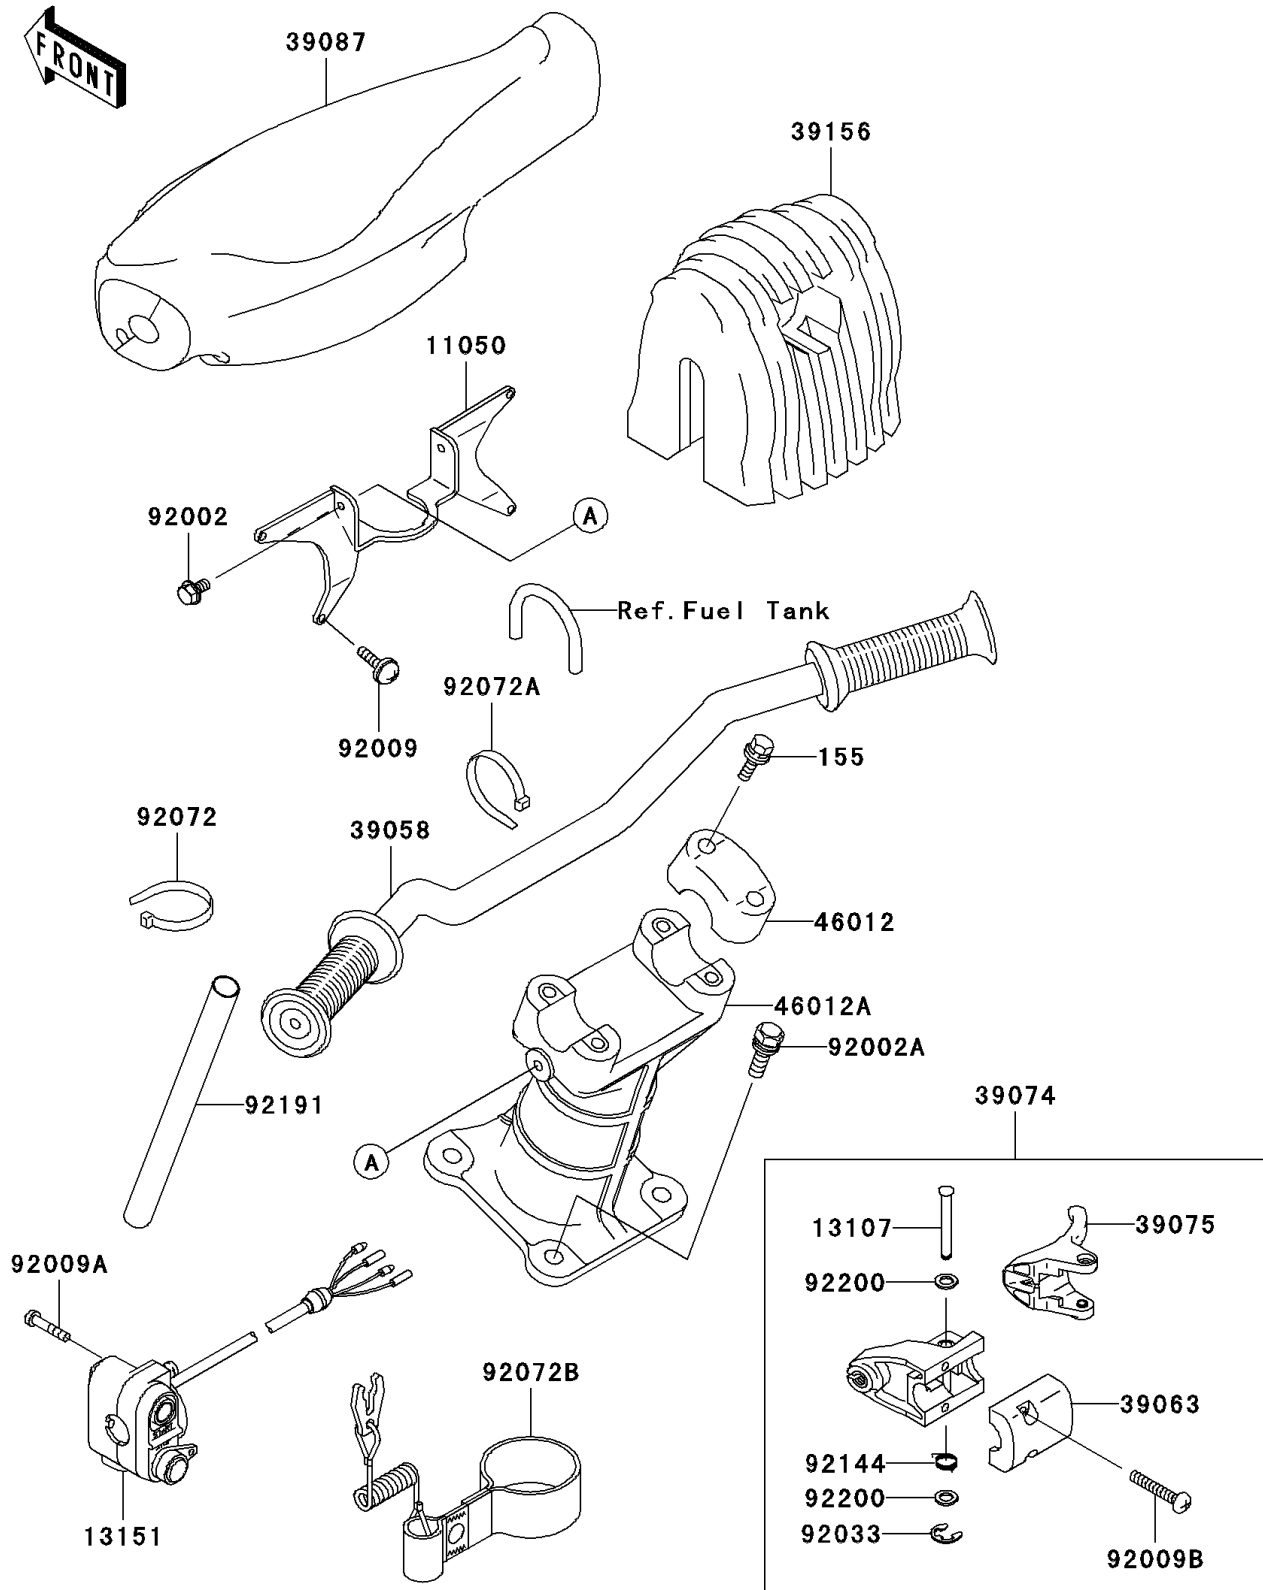

2003 JET SKI® 900 STX® PARTS DIAGRAM

Handlebar

F3172

2003 JET SKI® 900 STX® PARTS LIST

Handlebar

ITEM NAME	PART NUMBER	QUANTITY
BOLT-WSP-SMALL,8X35 (Ref # 155)	155R0835	1
BRACKET,HANDLE PAD (Ref # 11050)	11050-3766	1
SHAFT (Ref # 13107)	13107-3740	1
SWITCH-COMP,STOP&START (Ref # 13151)	13151-3722	1
HANDLE-COMP,F.BLACK (Ref # 39058)	39058-3735-6Z	1
HOUSING-CONTROL (Ref # 39063)	39063-3722	1
LEVER-ASSY-THROTTLE (Ref # 39074)	39074-3725	1
LEVER-THROTTLE (Ref # 39075)	39075-3714	1
PAD-HANDLE,F.BLACK (Ref # 39087)	39087-3727-6Z	1
PAD,HANDLE,INNER (Ref # 39156)	39156-3832	1
HOLDER-HANDLE,UPP (Ref # 46012)	46012-3720	1
HOLDER-HANDLE,LWR (Ref # 46012A)	46012-3722	1
BOLT,6X12 (Ref # 92002)	92002-3763	1
BOLT,8X25 (Ref # 92002A)	92002-3774	1
SCREW,6X20 (Ref # 92009)	92009-3781	1
SCREW,5X30 (Ref # 92009A)	92009-3836	1
SCREW,6X30 (Ref # 92009B)	92009-3837	1
RING-SNAP (Ref # 92033)	92033-3723	1
BAND,L=292.1 (Ref # 92072)	92072-3509	1
BAND,L=201 (Ref # 92072A)	92072-3778	1
BAND,TETHER SWITCH (Ref # 92072B)	92072-3816	1
SPRING (Ref # 92144)	92144-3749	1
TUBE,22X24X200 (Ref # 92191)	92191-3792	1
WASHER (Ref # 92200)	92200-3738	1