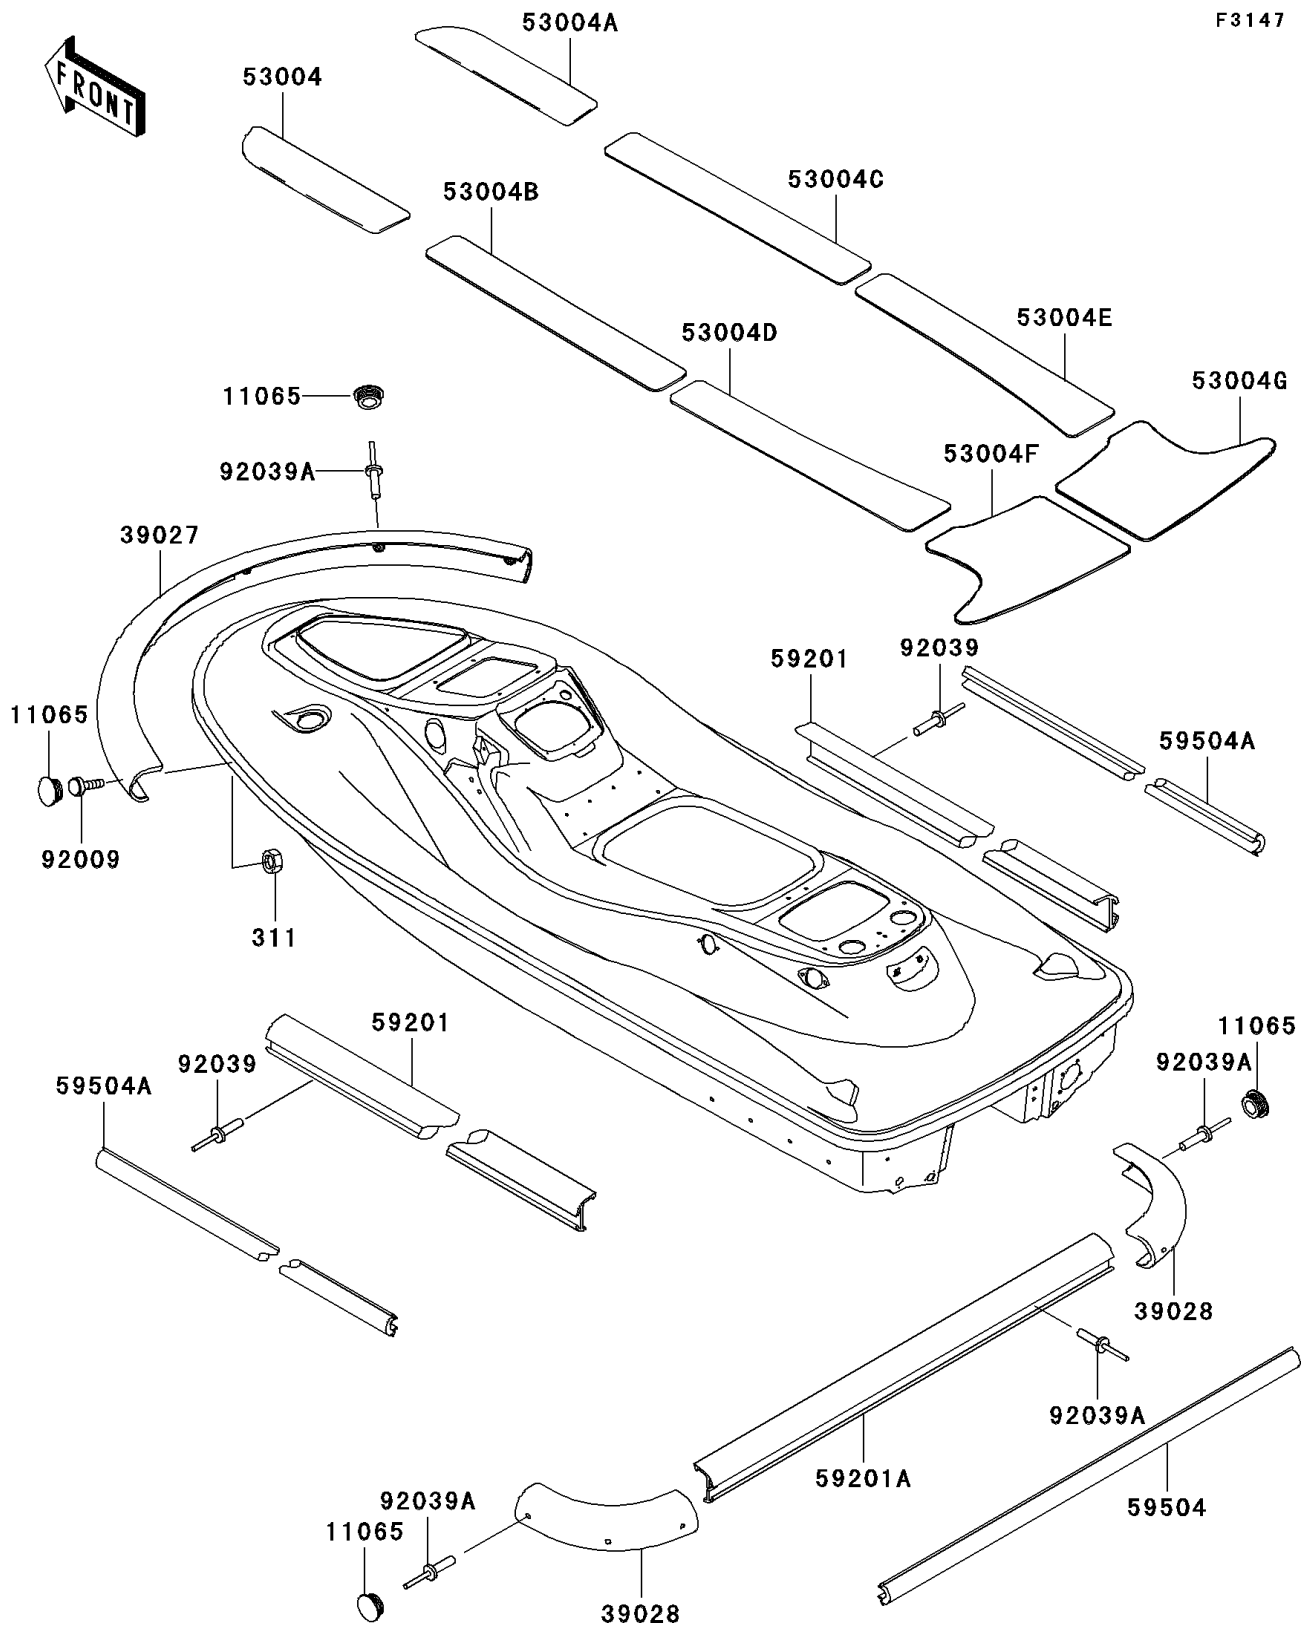

## 2001 JET SKI® 900 STX® PARTS DIAGRAM

Pads

F3147

## 2001 JET SKI® 900 STX® PARTS LIST

Pads

ITEM NAME	PART NUMBER	QUANTITY
NUT-HEX,5MM (Ref # 311)	311R0500	1
CAP,F.BLACK (Ref # 11065)	11065-3707-6Z	1
BUMPER-FRONT,F.BLACK (Ref # 39027)	39027-3741-6Z	1
BUMPER-REAR,CORNER,F.BLACK (Ref # 39028)	39028-3752-6Z	1
MAT,DECK,FR,LH,S.GRAY (Ref # 53004)	53004-3783-RG	1
MAT,DECK,FR,RH,S.GRAY (Ref # 53004A)	53004-3784-RG	1
MAT,DECK,FR,LH,S.GRAY (Ref # 53004B)	53004-3814-RG	1
MAT,DECK,FR,RH,S.GRAY (Ref # 53004C)	53004-3815-RG	1
MAT,DECK,MIDDLE,LH,S.GRAY (Ref # 53004D)	53004-3816-RG	1
MAT,DECK,MIDDLE,RH,S.GRAY (Ref # 53004E)	53004-3817-RG	1
MAT,DECK,RR,LH,S.GRAY (Ref # 53004F)	53004-3818-RG	1
MAT,DECK,RR,RH,S.GRAY (Ref # 53004G)	53004-3819-RG	1
BUMPER,SIDE,F.BLACK (Ref # 59201)	59201-3777-6Z	1
BUMPER,RR,F.BLACK (Ref # 59201A)	59201-3778-6Z	1
INSERT-BOAT FENDER,RR,F.BLACK (Ref # 59504)	59504-3723-6Z	1
INSERT-BOAT FENDER,SIDE,BLACK (Ref # 59504A)	59504-3724-6Z	1
SCREW,5X30 (Ref # 92009)	92009-3834	1
RIVET (Ref # 92039)	92039-3771	1
RIVET (Ref # 92039A)	92039-3773	1