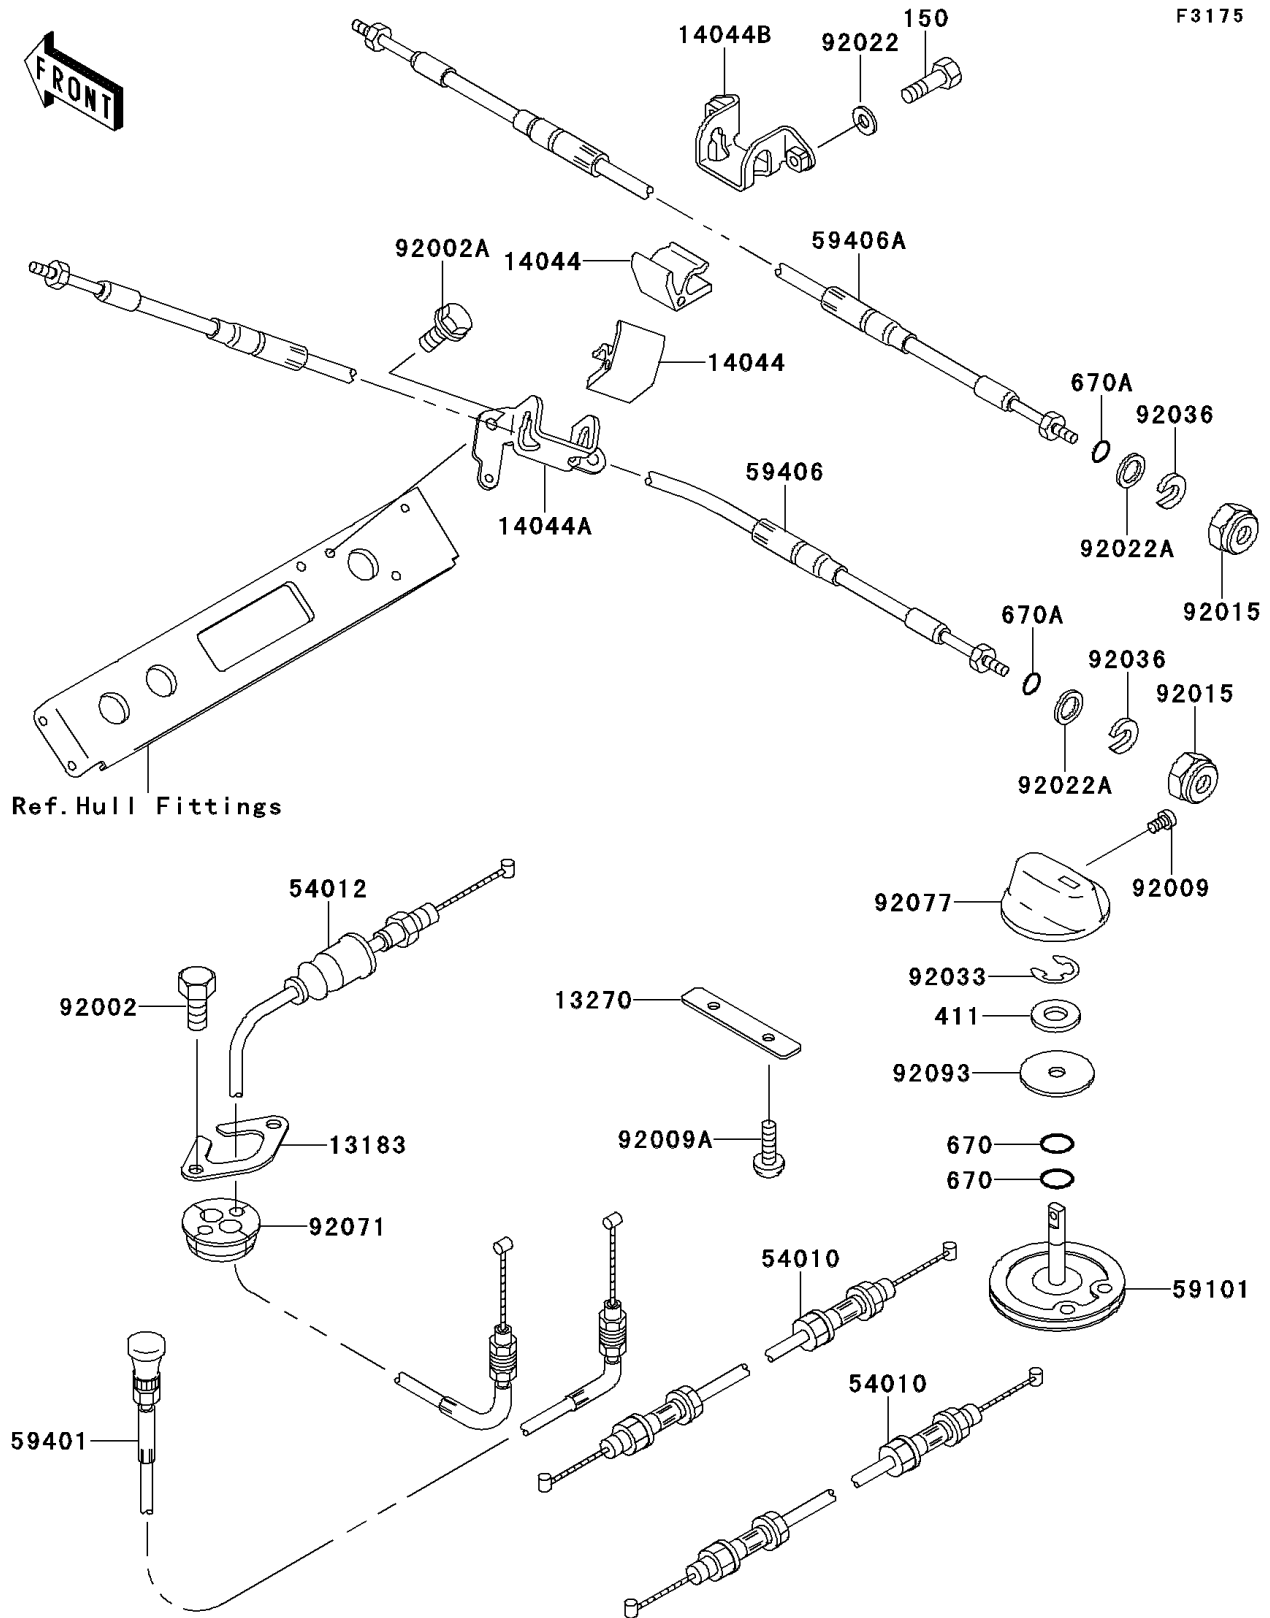

## 1999 JET SKI® 900 STX® PARTS DIAGRAM

Cables

## 1999 JET SKI® 900 STX® PARTS LIST

Cables

ITEM NAME	PART NUMBER	QUANTITY
BOLT-WS,6X18 (Ref # 150)	150R0618	1
WASHER-PLAIN,8MM (Ref # 411)	411S0800	1
O RING,8MM (Ref # 670)	670B1508	1
O RING,11MM (Ref # 670A)	670B2011	1
PLATE (Ref # 13183)	13183-3810	1
PLATE,FUEL TAP (Ref # 13270)	13270-3798	1
HOLDER-CABLE,STEERING (Ref # 14044)	14044-3714	1
HOLDER-CABLE,STEERING (Ref # 14044A)	14044-3717	1
HOLDER-CABLE,STEERING (Ref # 14044B)	14044-3731	1
CABLE,FUEL TAP (Ref # 54010)	54010-3710	1
CABLE-THROTTLE (Ref # 54012)	54012-3756	1
REEL,SHIFT CABLE (Ref # 59101)	59101-3712	1
CABLE-CHOKE (Ref # 59401)	59401-3717	1
CABLE-STRG (Ref # 59406)	59406-3748	1
CABLE-STRG,REVERSE (Ref # 59406A)	59406-3749	1
BOLT,6X16 (Ref # 92002)	92002-3728	1
BOLT,6X20 (Ref # 92002A)	92002-3755	1
SCREW,4X8 (Ref # 92009)	92009-3729	1
SCREW,5X16 (Ref # 92009A)	92009-3789	1
NUT,20MM (Ref # 92015)	92015-526	1
WASHER,6.5X20X1.5 (Ref # 92022)	92022-3710	1
WASHER (Ref # 92022A)	92022-535	1
RING-SNAP,7MM (Ref # 92033)	92033-3704	1
RING-SNAP (Ref # 92036)	92036-501	1
GROMMET,HARNESS (Ref # 92071)	92071-3790	1
KNOB,FUEL TAP (Ref # 92077)	92077-3727	1
SEAL (Ref # 92093)	92093-3757	1