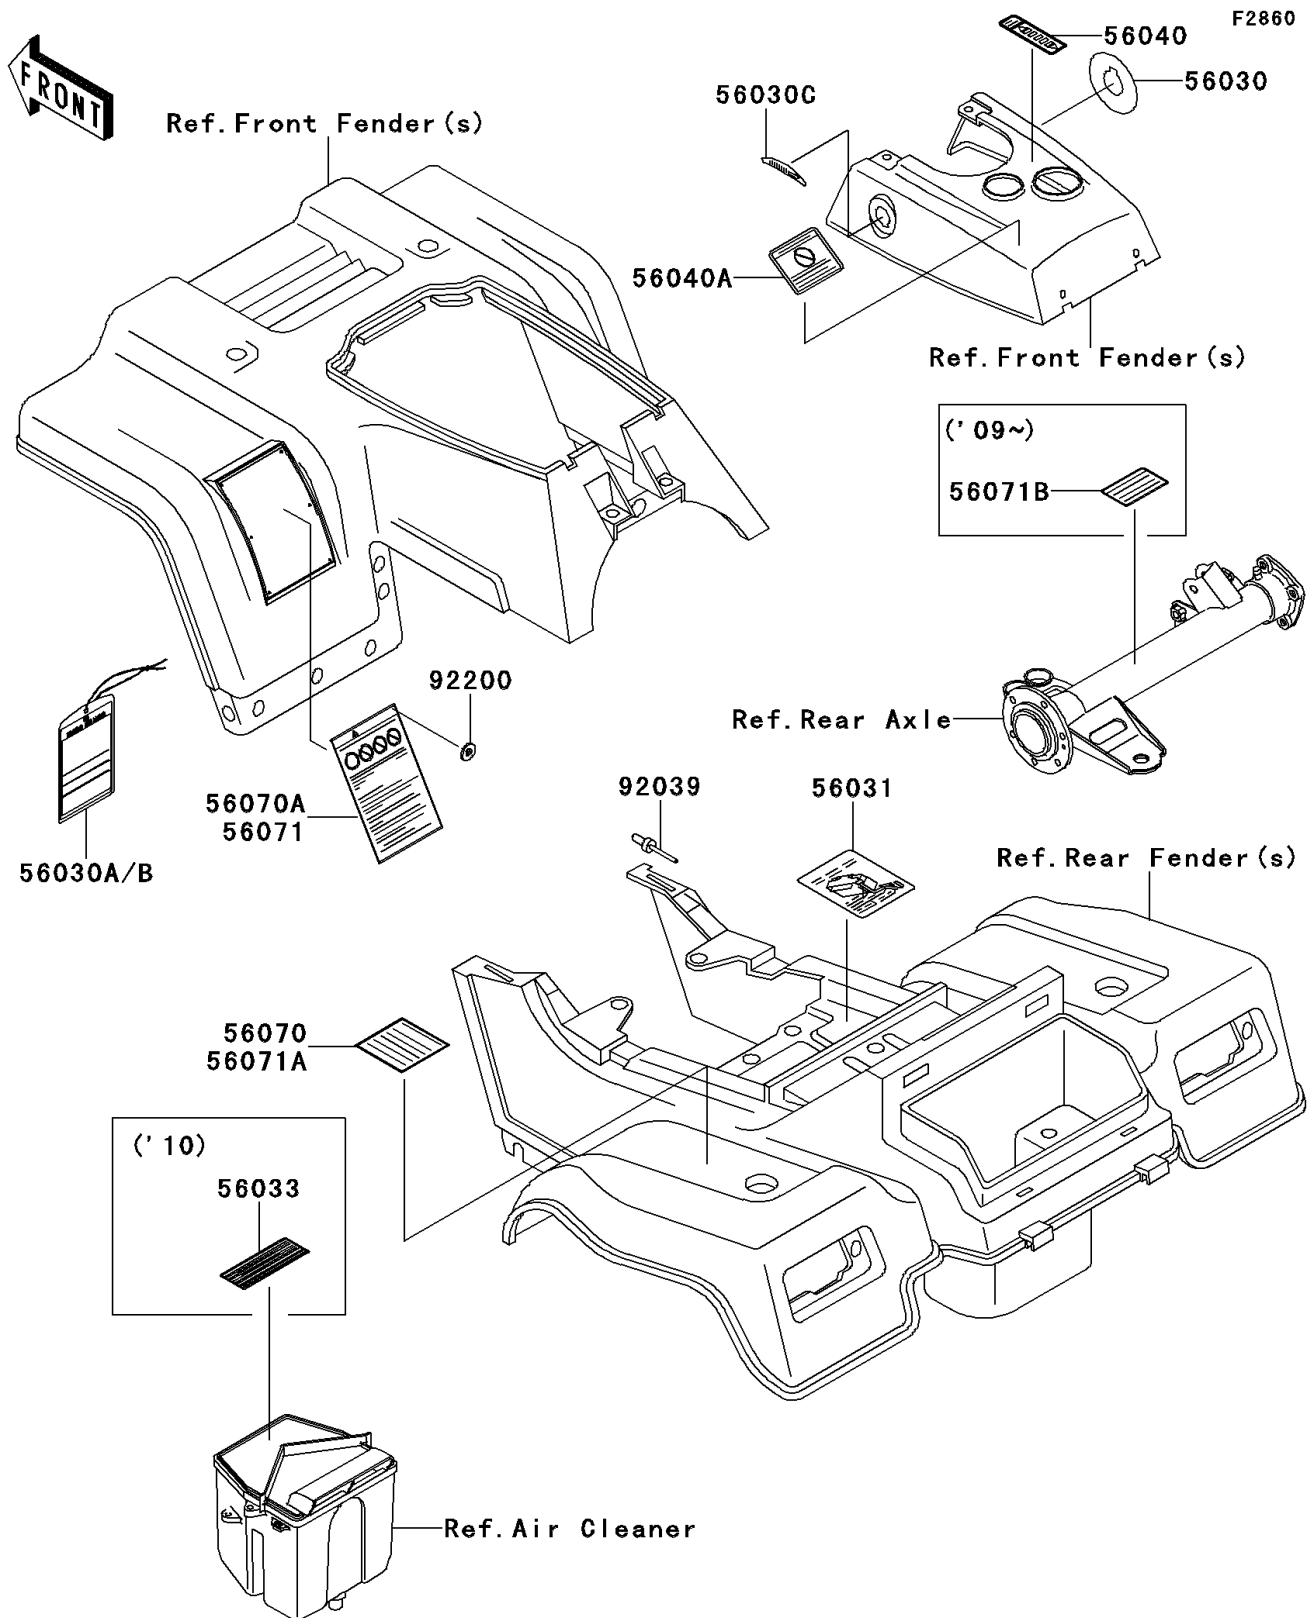

2006 Bayou® 250 PARTS DIAGRAM

Labels

2006 Bayou® 250 PARTS LIST

Labels

ITEM NAME	PART NUMBER	QUANTITY
LABEL,IGNITION SWITCH (Ref # 56030)	56030-0014	1
LABEL,HANGTAG (Ref # 56030A)	56030-0047	1
LABEL,REVERSE (Ref # 56030C)	56030-1102	1
LABEL-MANUAL,BATTERY VENT (Ref # 56031)	56031-1533	1
LABEL-WARNING,SHIFT PATTERN (Ref # 56040)	56040-1262	1
LABEL-WARNING,UNDER 16 (Ref # 56040A)	56040-1276	1
LABEL-WARNING,TIRE PRESSURE (Ref # 56070)	56070-0026	1
LABEL-WARNING,SERIOUS INJURY (Ref # 56070A)	56070-1151	1
RIVET,3.2X8 (Ref # 92039)	92039-3763	1
WASHER,3.5X8X1 (Ref # 92200)	92200-1251	1