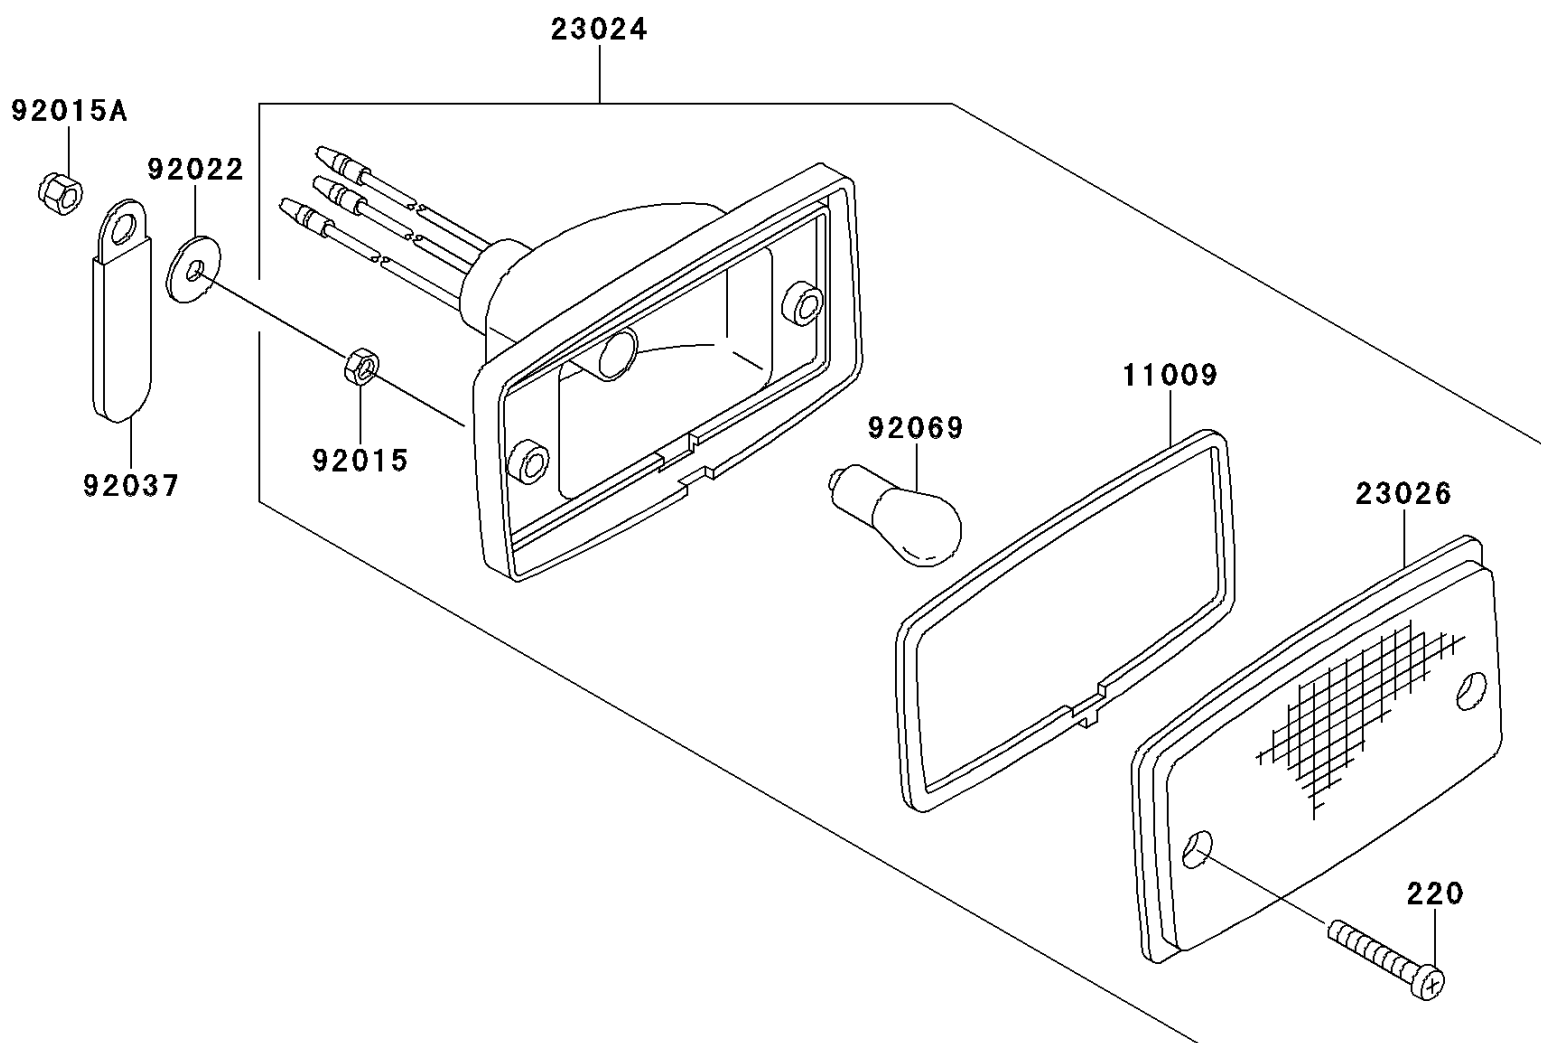

2006 Bayou® 250 PARTS DIAGRAM

Taillight(s)

F2720

2006 Bayou® 250 PARTS LIST

Taillight(s)

ITEM NAME	PART NUMBER	QUANTITY
SCREW-PAN-CROS,4X25 (Ref # 220)	220AA0425	1
GASKET,TAIL LAMP (Ref # 11009)	11009-4004	1
LAMP-ASSY-TAIL (Ref # 23024)	23024-1139	1
LENS,TAIL LAMP (Ref # 23026)	23026-1239	1
NUT,4MM (Ref # 92015)	92015-1550	1
NUT (Ref # 92015A)	92015-1695	1
WASHER,4.5X14X0.6 (Ref # 92022)	92022-1681	1
CLAMP,L=45 (Ref # 92037)	92037-1539	1
BULB,12V 27/8W (Ref # 92069)	92069-059	1