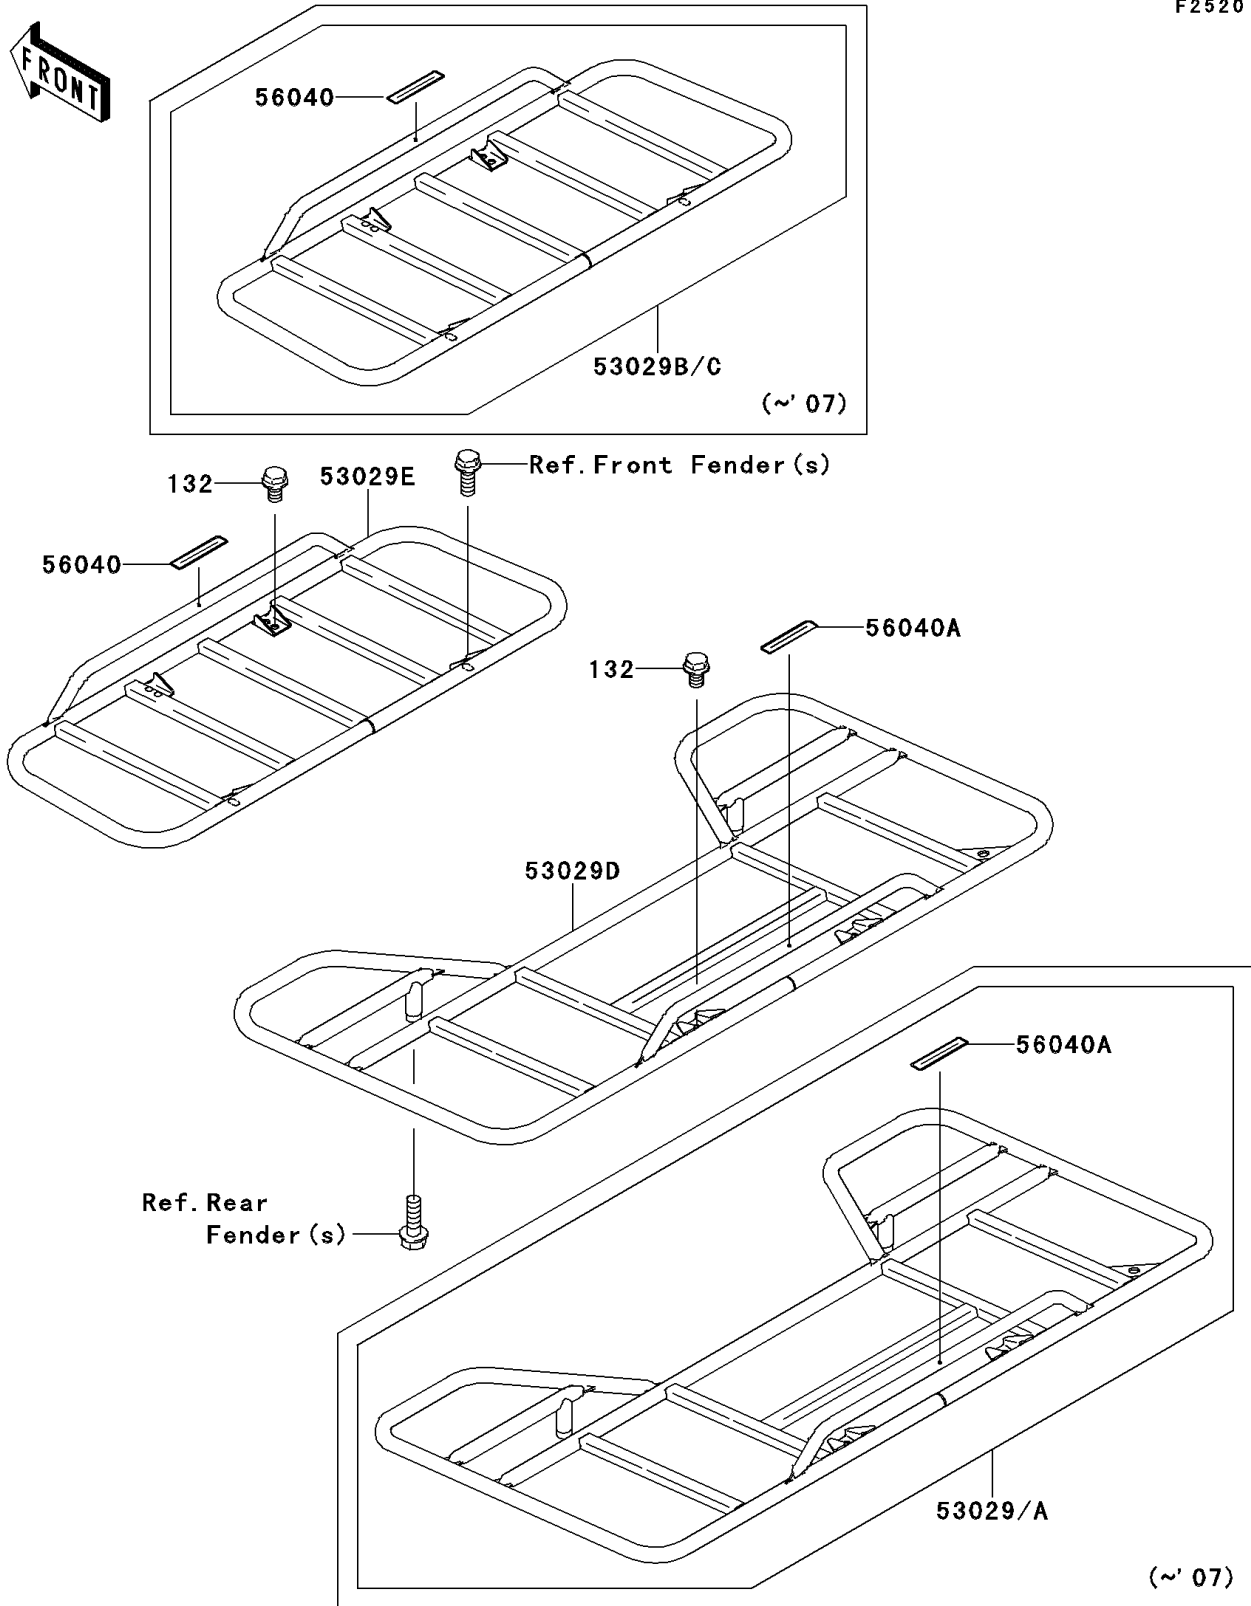

2006 Bayou® 250 PARTS DIAGRAM

Carrier(s)

F2520

2006 Bayou® 250 PARTS LIST

Carrier(s)

ITEM NAME	PART NUMBER	QUANTITY
BOLT-FLANGED-SMALL,8X10 (Ref # 132)	132BB0810	1
CARRIER,RR,S.GRAY (Ref # 53029)	53029-1253-1U	1
CARRIER,FR,S.GRAY (Ref # 53029B)	53029-1254-1U	1
LABEL-WARNING,MAXIMUM LOAD (Ref # 56040)	56040-1264	1
LABEL-WARNING,MAXIMUM LOAD (Ref # 56040A)	56040-1265	1