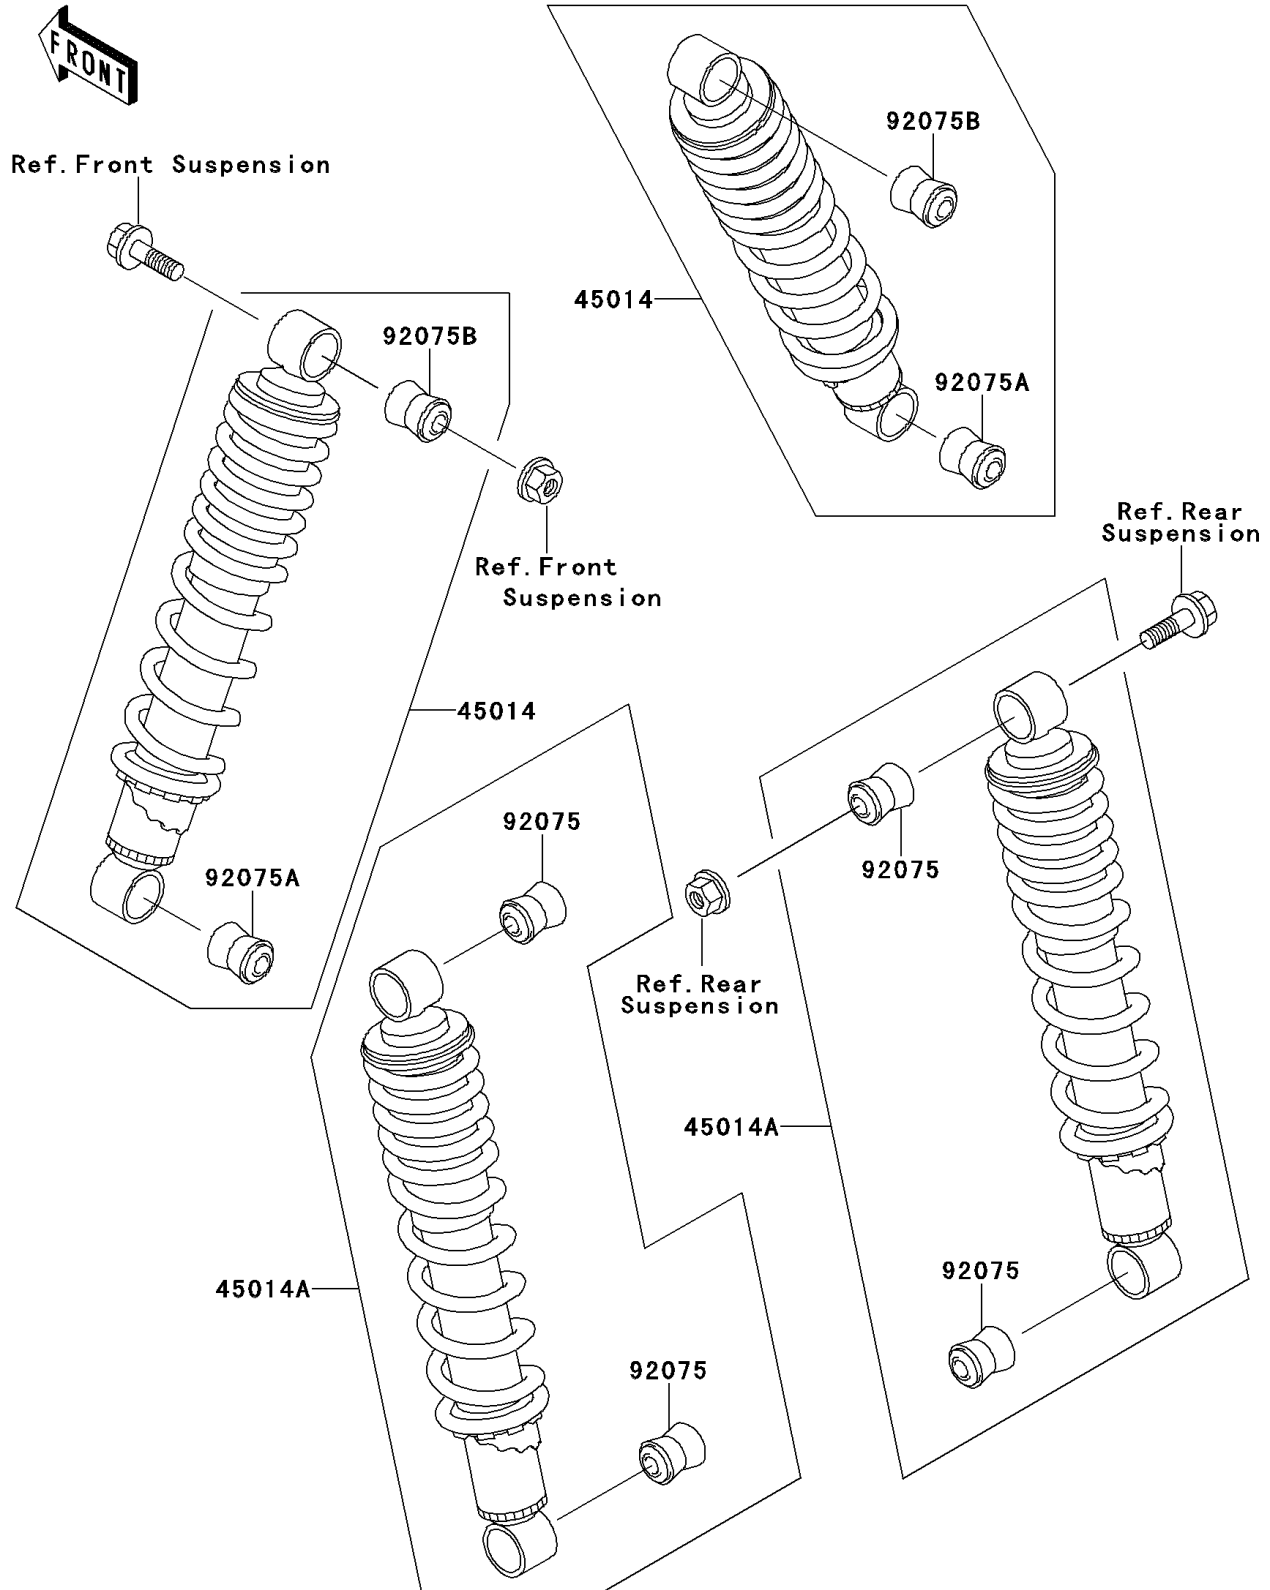

2006 Bayou® 250 PARTS DIAGRAM

Shock Absorber(s)

F2280

2006 Bayou® 250 PARTS LIST

Shock Absorber(s)

ITEM NAME	PART NUMBER	QUANTITY
SHOCKABSORBER,FR (Ref # 45014)	45014-1455	1
SHOCKABSORBER,RR (Ref # 45014A)	45014-1756	1
DAMPER,SHOCKABSORBER (Ref # 92075)	92075-1784	1
DAMPER,SHOCKABSORBER (Ref # 92075A)	92075-1825	1
DAMPER,SHOCKABSORBER (Ref # 92075B)	92075-1897	1