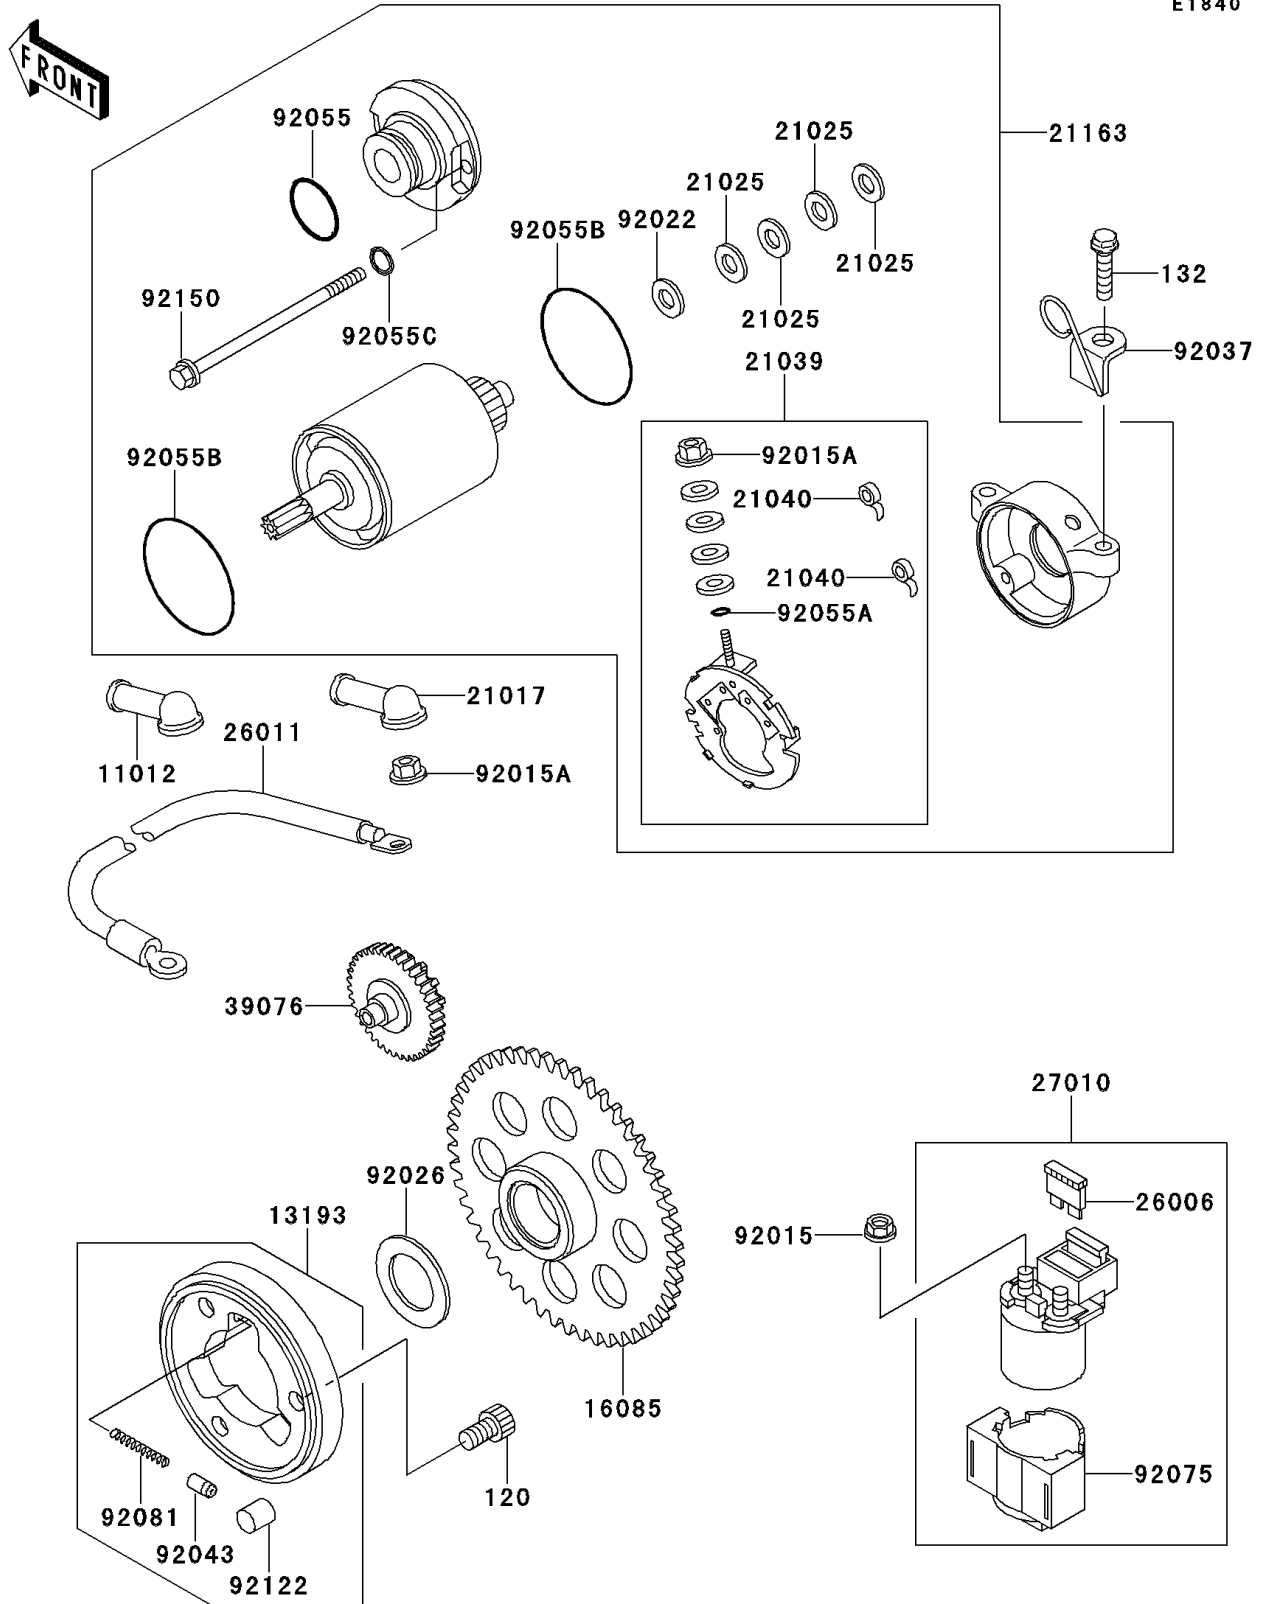

2006 Bayou® 250 PARTS DIAGRAM

Starter Motor

E1840

2006 Bayou® 250 PARTS LIST

Starter Motor

ITEM NAME	PART NUMBER	QUANTITY
BOLT-SOCKET,8X14 (Ref # 120)	120CA0814	1
BOLT-FLANGED-SMALL,6X25 (Ref # 132)	132BD0625	1
CAP,TERMINAL (Ref # 11012)	11012-1354	1
CLUTCH-ASSY-ONEWAY (Ref # 13193)	13193-1002	1
GEAR,ONEWAY CLUTCH (Ref # 16085)	16085-1198	1
GROMMET,STARTER TERMINAL (Ref # 21017)	21017-017	1
WASHER,9.1X18X0.2 (Ref # 21025)	21025-011	1
BRUSH (Ref # 21039)	21039-1066	1
SPRING-BRUSH (Ref # 21040)	21040-1057	1
STARTER-ELECTRIC (Ref # 21163)	21163-1266	1
FUSE,20A-Y (Ref # 26006)	26006-1051	1
WIRE-LEAD,STARTER (Ref # 26011)	26011-1417	1
SWITCH (Ref # 27010)	27010-1243	1
LIMITER,STARTER IDLE (Ref # 39076)	39076-1060	1
NUT,FLANGED,6MM (Ref # 92015)	92015-1367	1
NUT,STARTER MOTOR (Ref # 92015A)	92015-1476	1
WASHER,9.1X18X0.8 (Ref # 92022)	92022-1132	1
SPACER,22X35.5X1.0 (Ref # 92026)	92026-092	1
CLAMP (Ref # 92037)	92037-1962	1
PIN (Ref # 92043)	92043-132	1
RING-O (Ref # 92055)	92055-1276	1
RING-O,4.5X2.0 (Ref # 92055A)	92055-1370	1
RING-O (Ref # 92055B)	92055-1550	1
RING-O (Ref # 92055C)	92055-1551	1
DAMPER,MAGNETIC SWITCH (Ref # 92075)	92075-1863	1
SPRING,COIL (Ref # 92081)	92081-159	1
ROLLER (Ref # 92122)	92122-006	1
BOLT,FLANGED,4X80 (Ref # 92150)	92150-1969	1