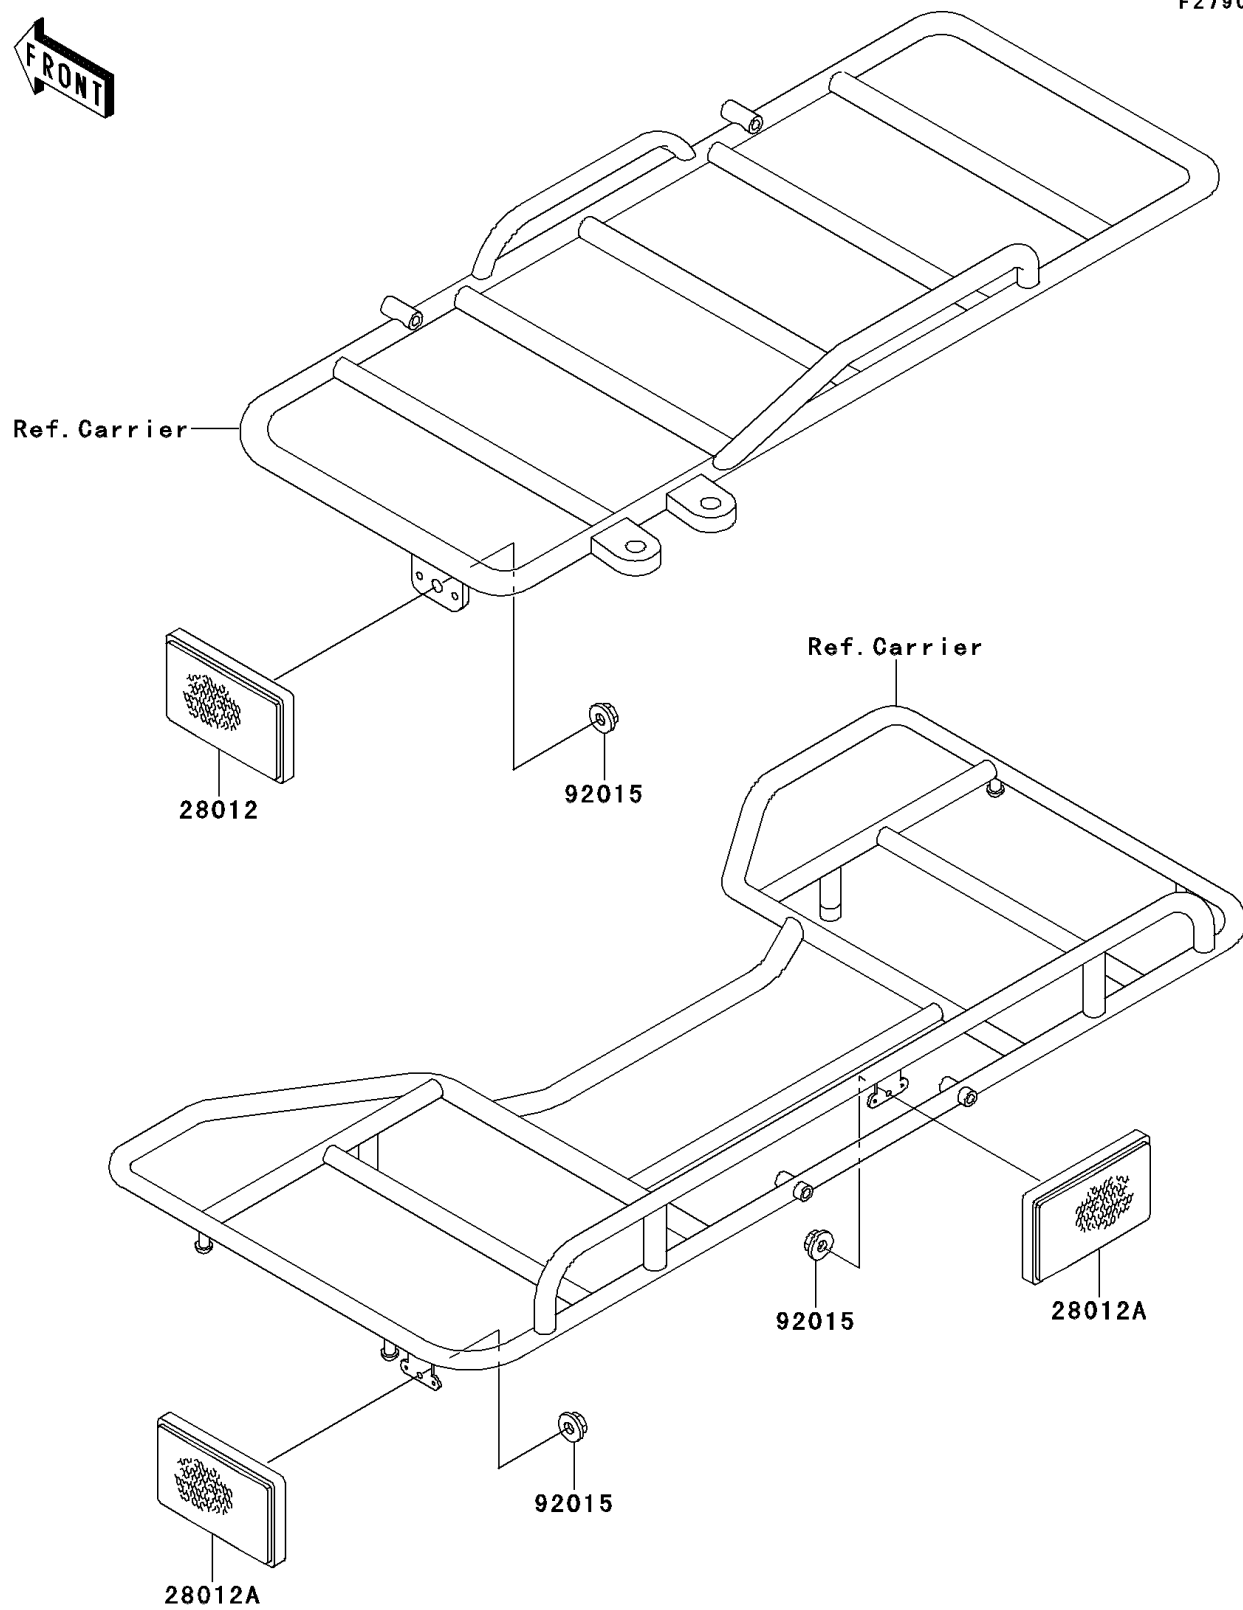

2002 Bayou® 220 PARTS DIAGRAM

Reflectors(CN)

F2790

2002 Bayou® 220 PARTS LIST

Reflectors(CN)

ITEM NAME	PART NUMBER	QUANTITY
REFLECTOR-REFLEX (Ref # 28012)	28012-1003	1
REFLECTOR-REFLEX (Ref # 28012A)	28012-1088	1
NUT,FLANGED,5MM (Ref # 92015)	92015-1259	1