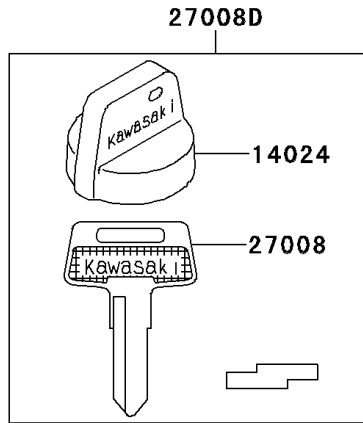

## 2002 Bayou® 220 PARTS DIAGRAM

Ignition Switch

### Ignition Switch

ITEM NAME	PART NUMBER	QUANTITY
LEVER,REVERSE LOCK (Ref # 13168)	13168-1352	1
COVER,KEY (Ref # 14024)	14024-1551	1
LAMP-ASSY,NEUTRAL&REVERSE (Ref # 23016)	23016-1083	1
SWITCH-ASSY-IGNITION (Ref # 27005)	27005-1192	1
KEY-LOCK,BLANK (Ref # 27008)	27008-1041	1
KEY-LOCK,BLANK (Ref # 27008A)	27008-1042	1
KEY-LOCK,BLANK (Ref # 27008B)	27008-1043	1
KEY-LOCK,BLANK (Ref # 27008C)	27008-1044	1
KEY-LOCK,BLANK (Ref # 27008D)	27008-1132	1
KEY-LOCK,BLANK (Ref # 27008E)	27008-1133	1
KEY-LOCK,BLANK (Ref # 27008F)	27008-1134	1
KEY-LOCK,BLANK (Ref # 27008G)	27008-1135	1
SWITCH,BRAKE LAMP (Ref # 27010)	27010-025	1
BRACKET-SWITCH,REAR BRAKE (Ref # 32059)	32059-1106	1
SCREW,TAPPING,4X12 (Ref # 92009)	92009-1533	1
WASHER,PLAIN,4MM (Ref # 92022)	92022-1947	1
BULB,12V 3W,T7 (Ref # 92069)	92069-1020	1
BAND,L=149 (Ref # 92072)	92072-031	1
BAND,L=188 (Ref # 92072A)	92072-1239	1
SPRING,BRAKE PEDAL RETURN (Ref # 92144)	92144-1542	1
NUT,IGNITION SWITCH (Ref # 92210)	92210-1109	1