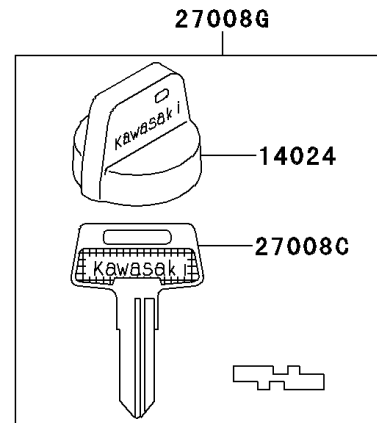

## 2002 Bayou® 220 PARTS DIAGRAM

Ignition Switch

### Ignition Switch

ITEM NAME	PART NUMBER	QUANTITY
LEVER,REVERSE LOCK (Ref # 13168)	13168-1352	1
COVER,KEY (Ref # 14024)	14024-1551	1
LAMP-ASSY,NEUTRAL&REVERSE (Ref # 23016)	23016-1083	1
SWITCH-ASSY-IGNITION (Ref # 27005)	27005-1192	1
KEY-LOCK,BLANK (Ref # 27008)	27008-1041	1
KEY-LOCK,BLANK (Ref # 27008A)	27008-1042	1
KEY-LOCK,BLANK (Ref # 27008B)	27008-1043	1
KEY-LOCK,BLANK (Ref # 27008C)	27008-1044	1
KEY-LOCK,BLANK (Ref # 27008D)	27008-1132	1
KEY-LOCK,BLANK (Ref # 27008E)	27008-1133	1
KEY-LOCK,BLANK (Ref # 27008F)	27008-1134	1
KEY-LOCK,BLANK (Ref # 27008G)	27008-1135	1
SWITCH,BRAKE LAMP (Ref # 27010)	27010-025	1
BRACKET-SWITCH,REAR BRAKE (Ref # 32059)	32059-1106	1
SCREW,TAPPING,4X12 (Ref # 92009)	92009-1533	1
WASHER,PLAIN,4MM (Ref # 92022)	92022-1947	1
BULB,12V 3W,T7 (Ref # 92069)	92069-1020	1
BAND,L=149 (Ref # 92072)	92072-031	1
BAND,L=188 (Ref # 92072A)	92072-1239	1
SPRING,BRAKE PEDAL RETURN (Ref # 92144)	92144-1542	1
NUT,IGNITION SWITCH (Ref # 92210)	92210-1109	1