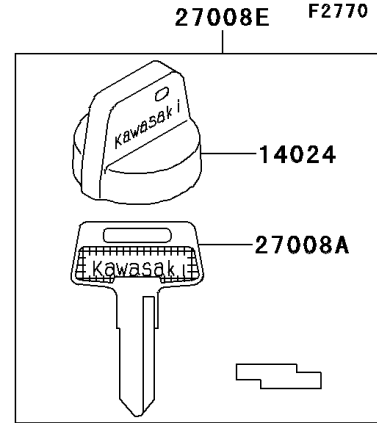

## 2002 Bayou® 220 PARTS DIAGRAM

Ignition Switch

### Ignition Switch

ITEM NAME	PART NUMBER	QUANTITY
LEVER,REVERSE LOCK (Ref # 13168)	13168-1352	1
COVER,KEY (Ref # 14024)	14024-1551	1
LAMP-ASSY,NEUTRAL&REVERSE (Ref # 23016)	23016-1083	1
SWITCH-ASSY-IGNITION (Ref # 27005)	27005-1192	1
KEY-LOCK,BLANK (Ref # 27008)	27008-1041	1
KEY-LOCK,BLANK (Ref # 27008A)	27008-1042	1
KEY-LOCK,BLANK (Ref # 27008B)	27008-1043	1
KEY-LOCK,BLANK (Ref # 27008C)	27008-1044	1
KEY-LOCK,BLANK (Ref # 27008D)	27008-1132	1
KEY-LOCK,BLANK (Ref # 27008E)	27008-1133	1
KEY-LOCK,BLANK (Ref # 27008F)	27008-1134	1
KEY-LOCK,BLANK (Ref # 27008G)	27008-1135	1
SWITCH,BRAKE LAMP (Ref # 27010)	27010-025	1
BRACKET-SWITCH,REAR BRAKE (Ref # 32059)	32059-1106	1
SCREW,TAPPING,4X12 (Ref # 92009)	92009-1533	1
WASHER,PLAIN,4MM (Ref # 92022)	92022-1947	1
BULB,12V 3W,T7 (Ref # 92069)	92069-1020	1
BAND,L=149 (Ref # 92072)	92072-031	1
BAND,L=188 (Ref # 92072A)	92072-1239	1
SPRING,BRAKE PEDAL RETURN (Ref # 92144)	92144-1542	1
NUT,IGNITION SWITCH (Ref # 92210)	92210-1109	1