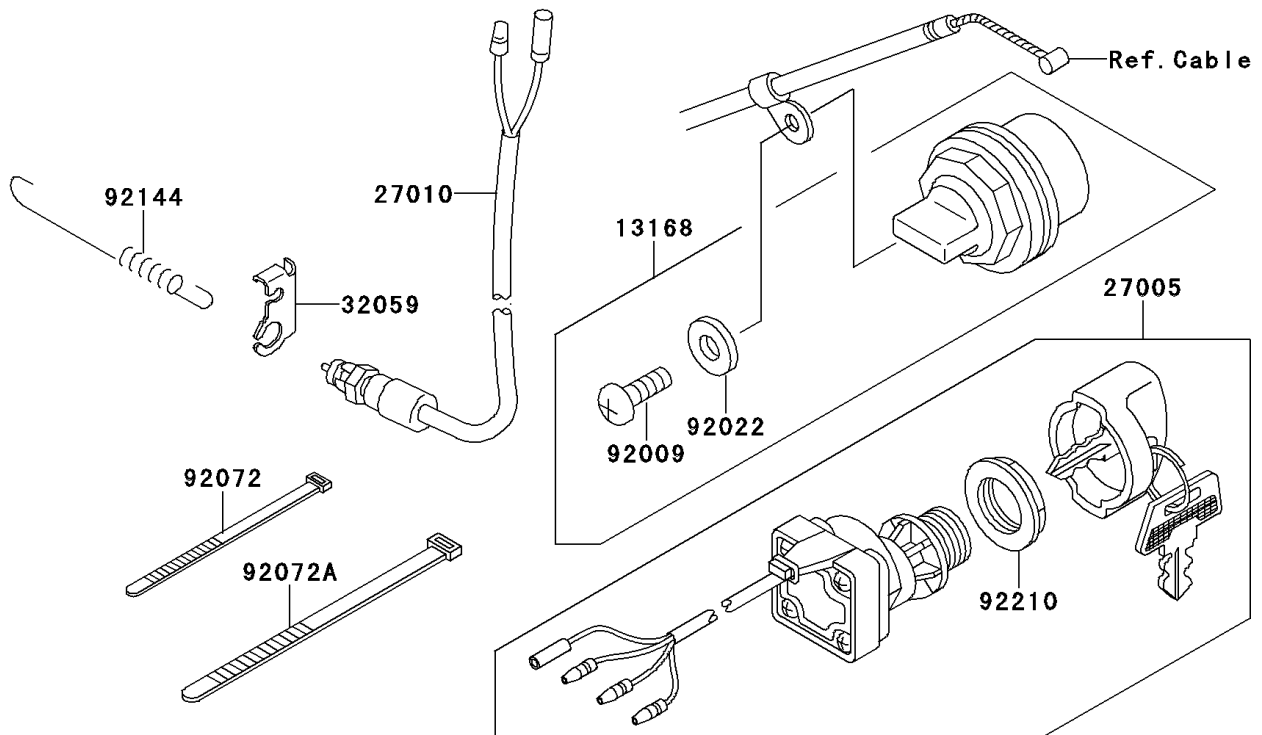

## 2002 Bayou® 220 PARTS DIAGRAM

Ignition Switch

## 2002 Bayou® 220 PARTS LIST

### Ignition Switch

ITEM NAME	PART NUMBER	QUANTITY
LEVER,REVERSE LOCK (Ref # 13168)	13168-1352	1
COVER,KEY (Ref # 14024)	14024-1551	1
LAMP-ASSY,NEUTRAL&REVERSE (Ref # 23016)	23016-1083	1
SWITCH-ASSY-IGNITION (Ref # 27005)	27005-1192	1
KEY-LOCK,BLANK (Ref # 27008)	27008-1041	1
KEY-LOCK,BLANK (Ref # 27008A)	27008-1042	1
KEY-LOCK,BLANK (Ref # 27008B)	27008-1043	1
KEY-LOCK,BLANK (Ref # 27008C)	27008-1044	1
KEY-LOCK,BLANK (Ref # 27008D)	27008-1132	1
KEY-LOCK,BLANK (Ref # 27008E)	27008-1133	1
KEY-LOCK,BLANK (Ref # 27008F)	27008-1134	1
KEY-LOCK,BLANK (Ref # 27008G)	27008-1135	1
SWITCH,BRAKE LAMP (Ref # 27010)	27010-025	1
BRACKET-SWITCH,REAR BRAKE (Ref # 32059)	32059-1106	1
SCREW,TAPPING,4X12 (Ref # 92009)	92009-1533	1
WASHER,PLAIN,4MM (Ref # 92022)	92022-1947	1
BULB,12V 3W,T7 (Ref # 92069)	92069-1020	1
BAND,L=149 (Ref # 92072)	92072-031	1
BAND,L=188 (Ref # 92072A)	92072-1239	1
SPRING,BRAKE PEDAL RETURN (Ref # 92144)	92144-1542	1
NUT,IGNITION SWITCH (Ref # 92210)	92210-1109	1