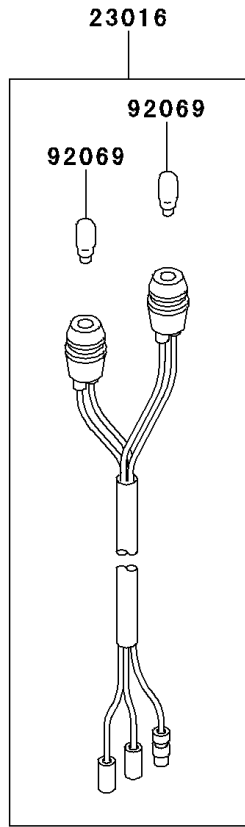

## 2002 Bayou® 220 PARTS DIAGRAM

Ignition Switch

## 2002 Bayou® 220 PARTS LIST

### Ignition Switch

ITEM NAME	PART NUMBER	QUANTITY
LEVER,REVERSE LOCK (Ref # 13168)	13168-1352	1
COVER,KEY (Ref # 14024)	14024-1551	1
LAMP-ASSY,NEUTRAL&REVERSE (Ref # 23016)	23016-1083	1
SWITCH-ASSY-IGNITION (Ref # 27005)	27005-1192	1
KEY-LOCK,BLANK (Ref # 27008)	27008-1041	1
KEY-LOCK,BLANK (Ref # 27008A)	27008-1042	1
KEY-LOCK,BLANK (Ref # 27008B)	27008-1043	1
KEY-LOCK,BLANK (Ref # 27008C)	27008-1044	1
KEY-LOCK,BLANK (Ref # 27008D)	27008-1132	1
KEY-LOCK,BLANK (Ref # 27008E)	27008-1133	1
KEY-LOCK,BLANK (Ref # 27008F)	27008-1134	1
KEY-LOCK,BLANK (Ref # 27008G)	27008-1135	1
SWITCH,BRAKE LAMP (Ref # 27010)	27010-025	1
BRACKET-SWITCH,REAR BRAKE (Ref # 32059)	32059-1106	1
SCREW,TAPPING,4X12 (Ref # 92009)	92009-1533	1
WASHER,PLAIN,4MM (Ref # 92022)	92022-1947	1
BULB,12V 3W,T7 (Ref # 92069)	92069-1020	1
BAND,L=149 (Ref # 92072)	92072-031	1
BAND,L=188 (Ref # 92072A)	92072-1239	1
SPRING,BRAKE PEDAL RETURN (Ref # 92144)	92144-1542	1
NUT,IGNITION SWITCH (Ref # 92210)	92210-1109	1