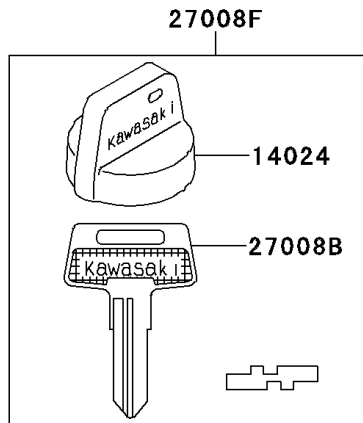

## 2002 Bayou® 220 PARTS DIAGRAM

Ignition Switch

### Ignition Switch

ITEM NAME	PART NUMBER	QUANTITY
LEVER,REVERSE LOCK (Ref # 13168)	13168-1352	1
COVER,KEY (Ref # 14024)	14024-1551	1
LAMP-ASSY,NEUTRAL&REVERSE (Ref # 23016)	23016-1083	1
SWITCH-ASSY-IGNITION (Ref # 27005)	27005-1192	1
KEY-LOCK,BLANK (Ref # 27008)	27008-1041	1
KEY-LOCK,BLANK (Ref # 27008A)	27008-1042	1
KEY-LOCK,BLANK (Ref # 27008B)	27008-1043	1
KEY-LOCK,BLANK (Ref # 27008C)	27008-1044	1
KEY-LOCK,BLANK (Ref # 27008D)	27008-1132	1
KEY-LOCK,BLANK (Ref # 27008E)	27008-1133	1
KEY-LOCK,BLANK (Ref # 27008F)	27008-1134	1
KEY-LOCK,BLANK (Ref # 27008G)	27008-1135	1
SWITCH,BRAKE LAMP (Ref # 27010)	27010-025	1
BRACKET-SWITCH,REAR BRAKE (Ref # 32059)	32059-1106	1
SCREW,TAPPING,4X12 (Ref # 92009)	92009-1533	1
WASHER,PLAIN,4MM (Ref # 92022)	92022-1947	1
BULB,12V 3W,T7 (Ref # 92069)	92069-1020	1
BAND,L=149 (Ref # 92072)	92072-031	1
BAND,L=188 (Ref # 92072A)	92072-1239	1
SPRING,BRAKE PEDAL RETURN (Ref # 92144)	92144-1542	1
NUT,IGNITION SWITCH (Ref # 92210)	92210-1109	1