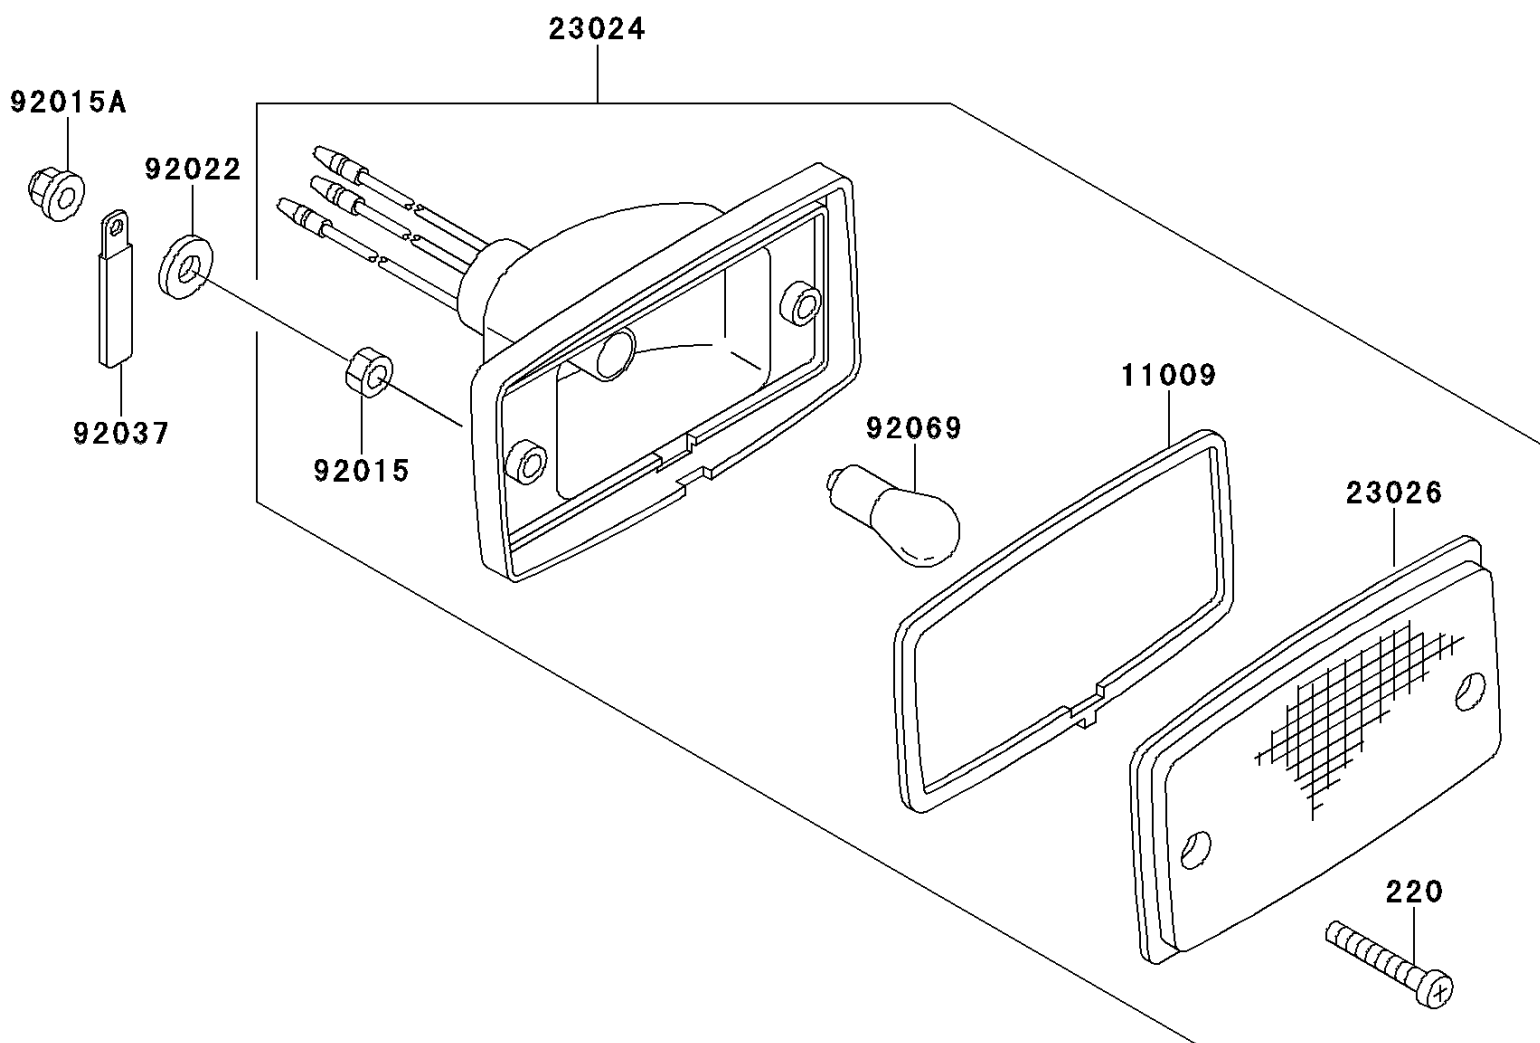

2002 Bayou® 220 PARTS DIAGRAM

Taillight(s)

F2720

2002 Bayou® 220 PARTS LIST

Taillight(s)

ITEM NAME	PART NUMBER	QUANTITY
SCREW-PAN-CROS,4X25 (Ref # 220)	220B0425	1
GASKET,TAIL LAMP (Ref # 11009)	11009-4004	1
LAMP-ASSY-TAIL (Ref # 23024)	23024-1133	1
LENS,TAIL LAMP (Ref # 23026)	23026-1239	1
NUT,4MM (Ref # 92015)	92015-1550	1
NUT (Ref # 92015A)	92015-1695	1
WASHER,4.5X14X0.6 (Ref # 92022)	92022-1681	1
CLAMP,L=45 (Ref # 92037)	92037-1539	1
BULB,12V 27/8W (Ref # 92069)	92069-059	1