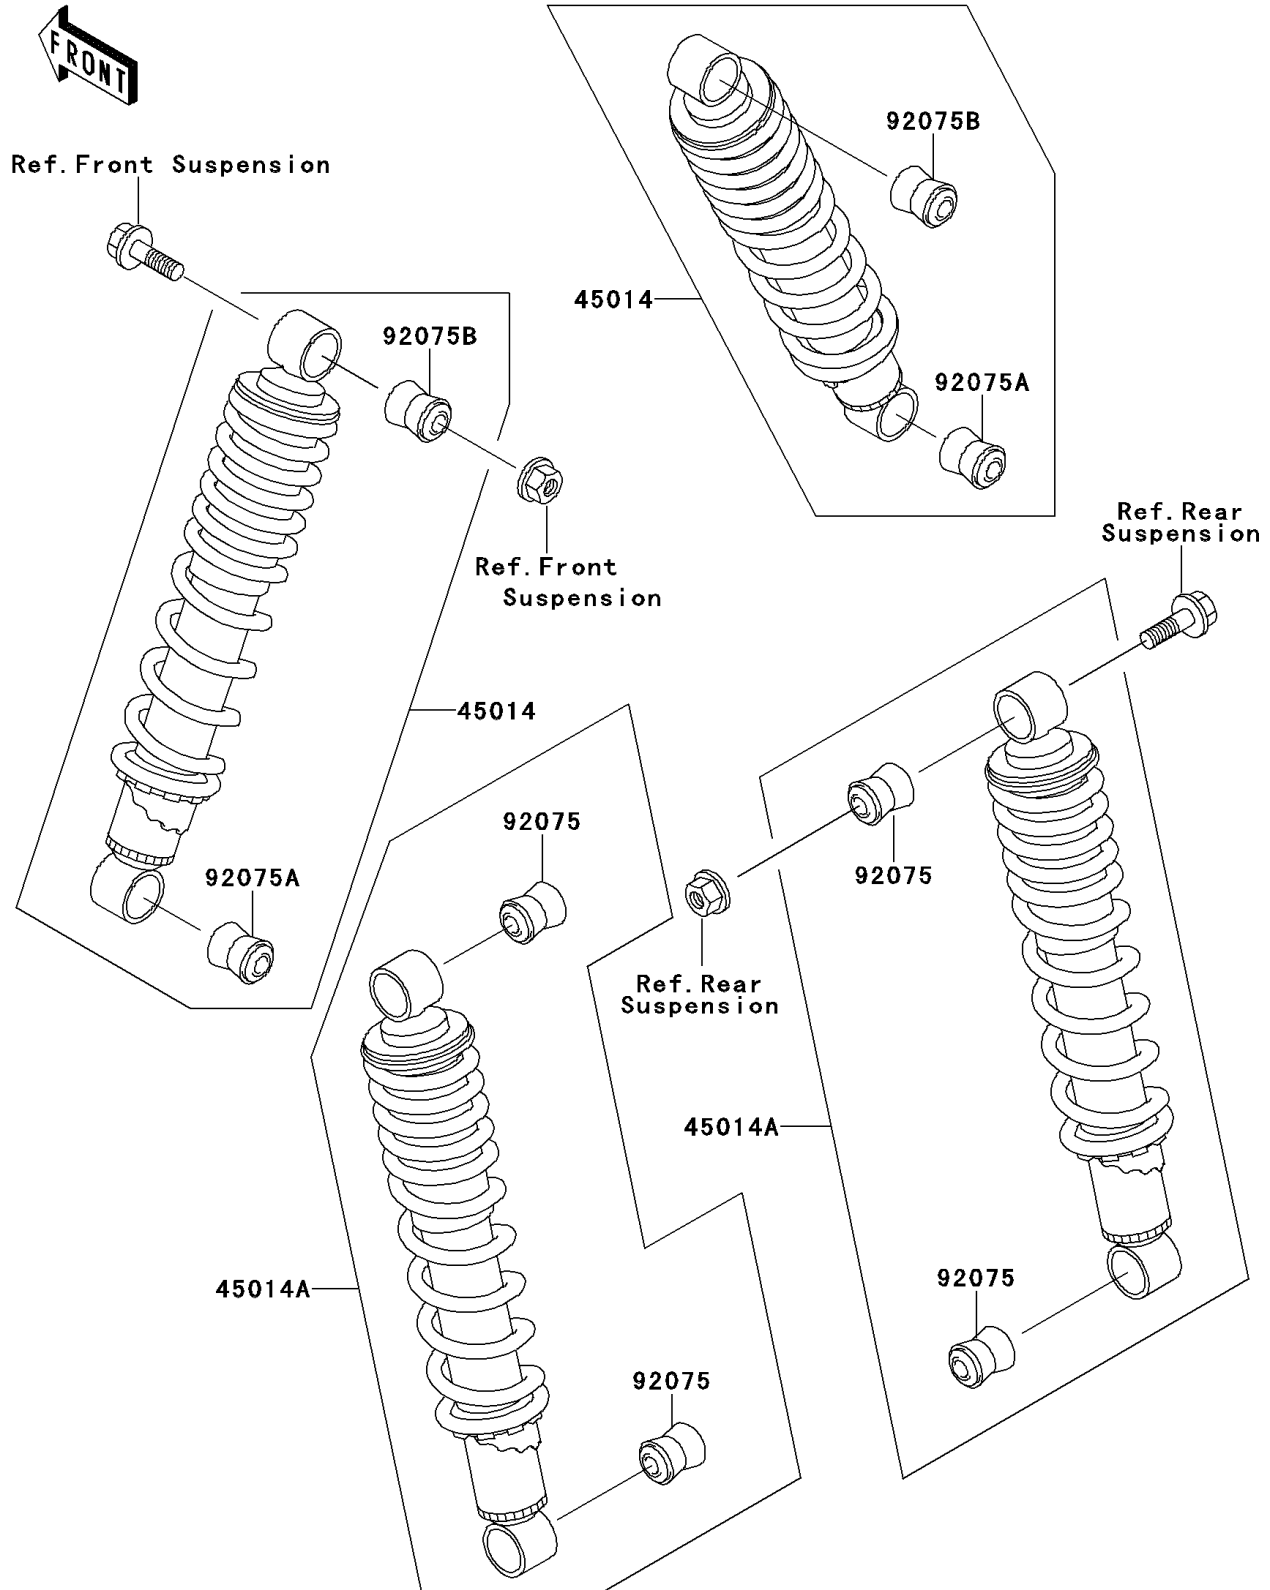

2002 Bayou® 220 PARTS DIAGRAM

Shock Absorber(s)

F2280

2002 Bayou® 220 PARTS LIST

Shock Absorber(s)

ITEM NAME	PART NUMBER	QUANTITY
SHOCKABSORBER,FR (Ref # 45014)	45014-1455	1
SHOCKABSORBER,RR (Ref # 45014A)	45014-1756	1
DAMPER,SHOCKABSORBER (Ref # 92075)	92075-1784	1
DAMPER,SHOCKABSORBER (Ref # 92075A)	92075-1825	1
DAMPER,SHOCKABSORBER (Ref # 92075B)	92075-1897	1